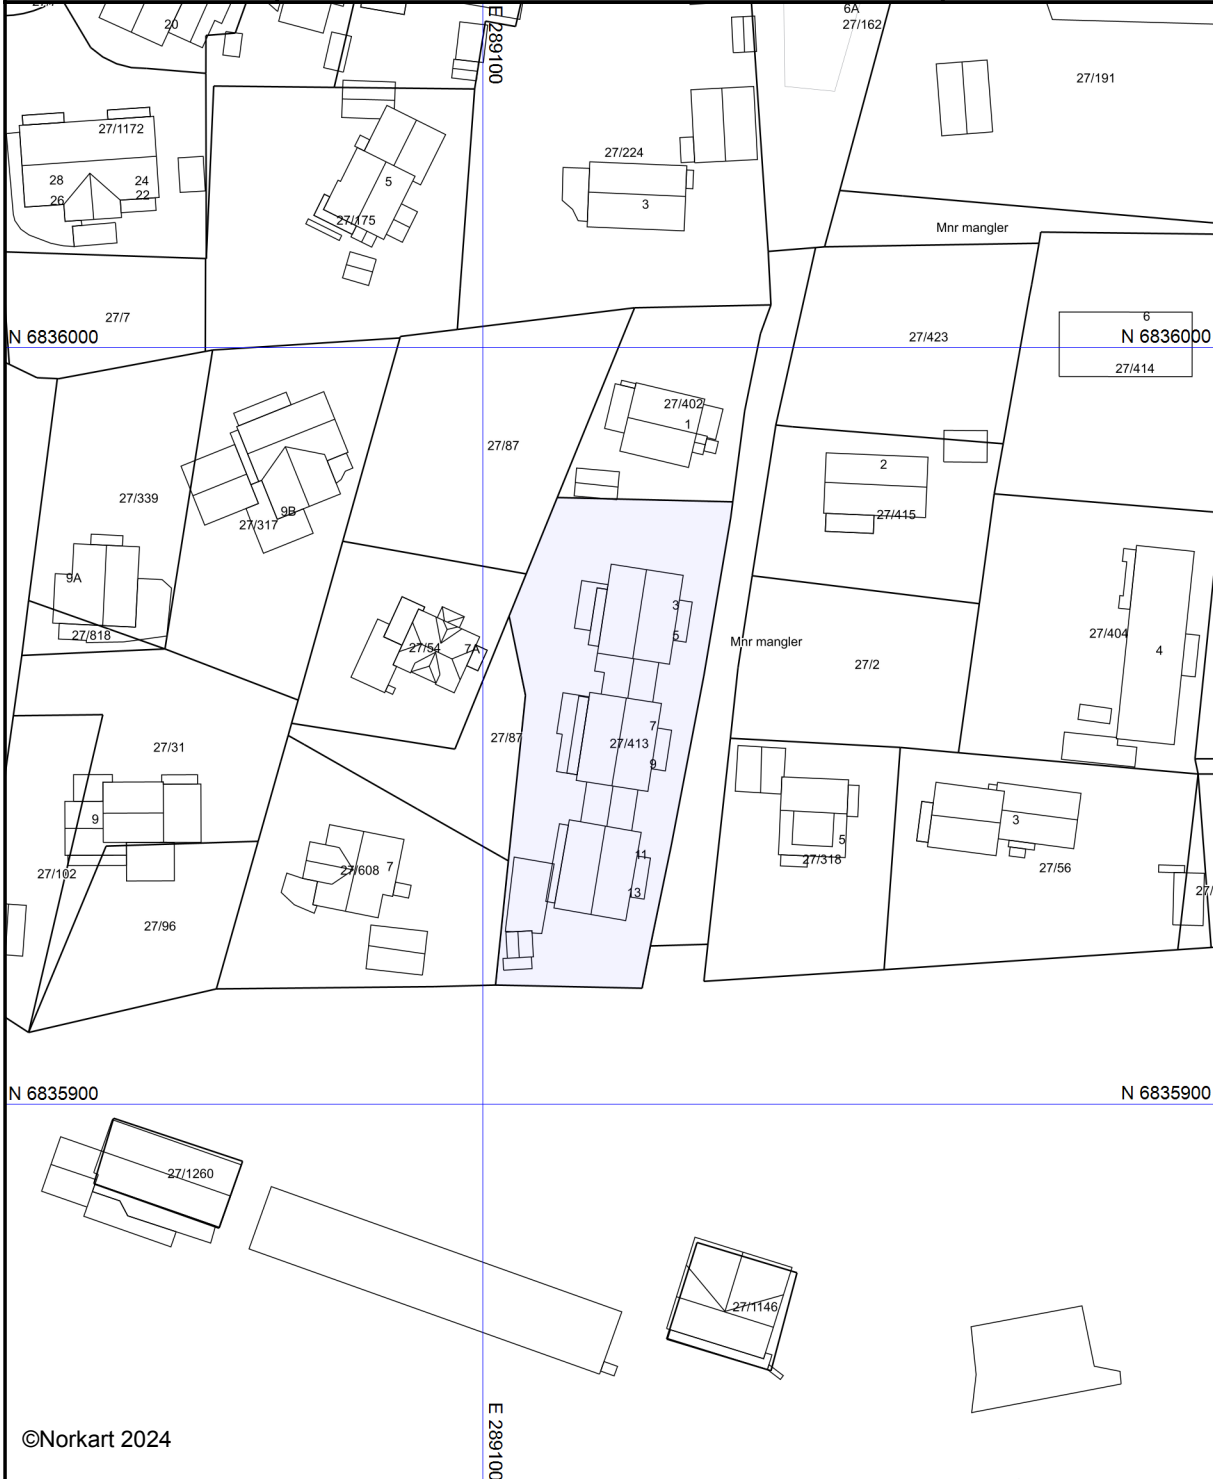

Kinn kommune

Bebyggelsesplankart

Eiendom: 27/413
Adresse: Stadionvegen 3
Utskriftsdato: 21.02.2024
Målestokk: 1:1000

UTM-32

©Norkart 2024

Kartet er produsert fra kommunens beste digitale kartbaser for området og inneholder viktige opplysninger om eiendommen og området omkring. Presentasjonen av informasjon er i samsvar med nasjonal standard. Kartet kan inneholde feil, mangler eller avvik i forhold til kravene i oppgitt standard. Kartet kan ikke benyttes til andre formål enn det formålet det er utlevert til uten samtykke fra kommunen jf. lov om åndsverk.

Tegnforklaring