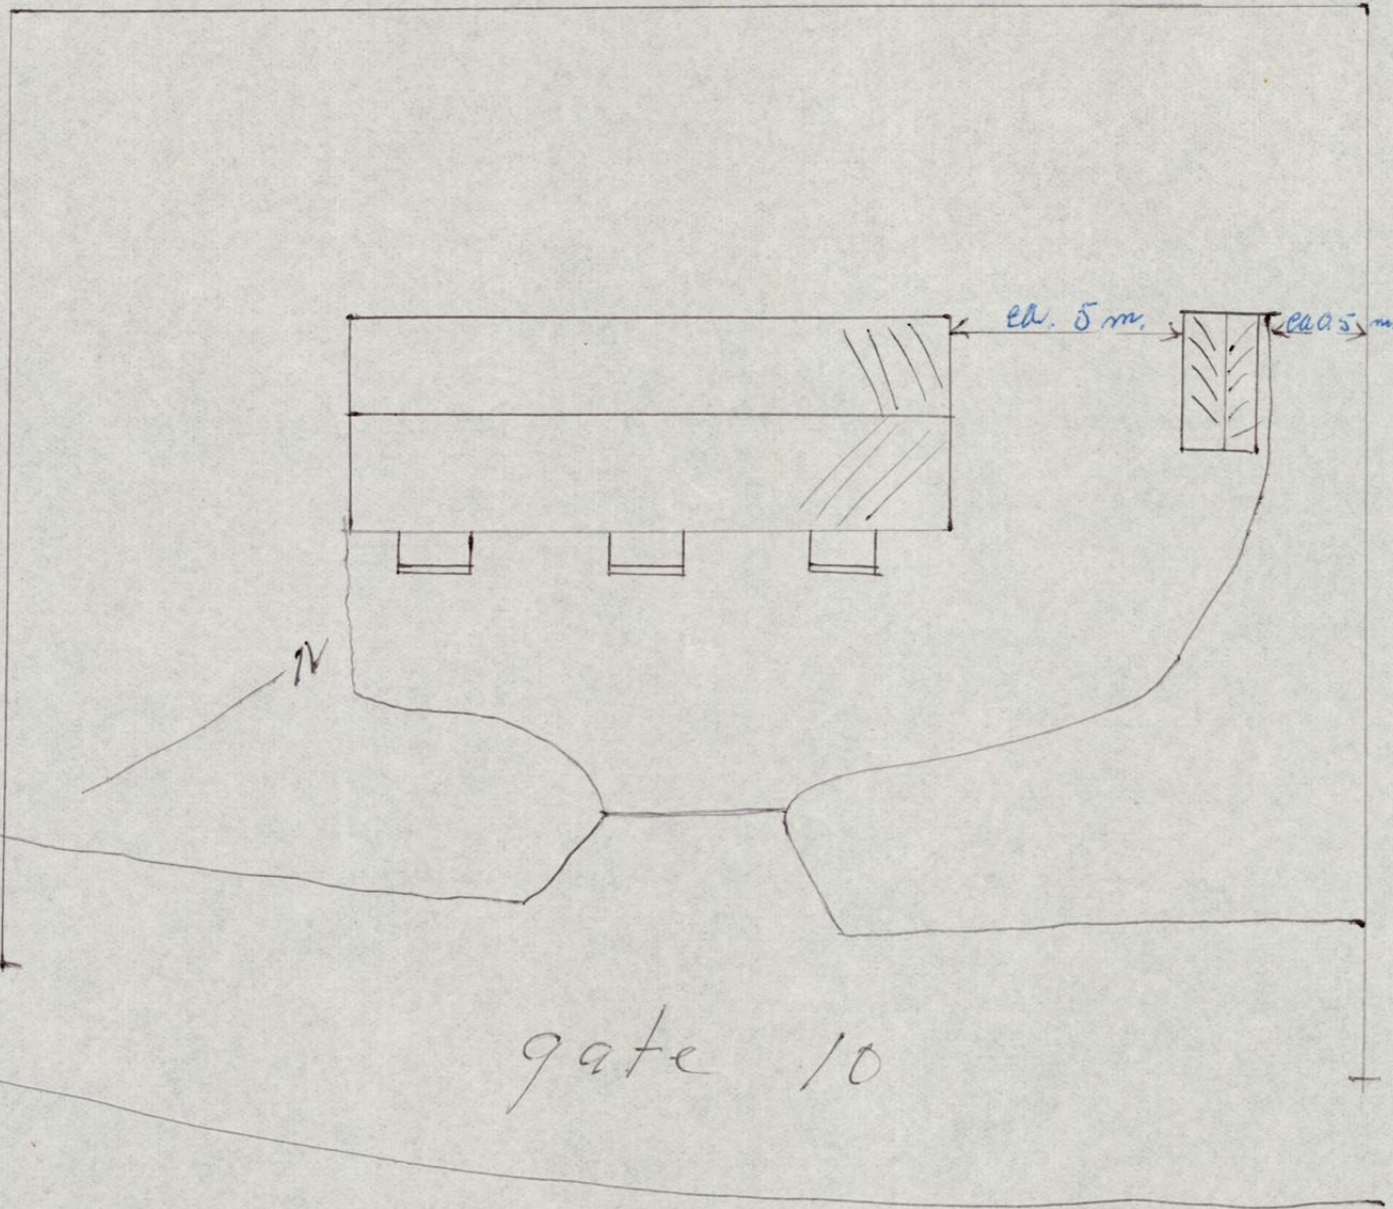

Godkjent idet en viser
til vedl. tegningskriv
av 3/11 1961
for Florø bygningsråd
2/11 1961
K. Solle

Situasjonsplan
Tomt nr. 358/202