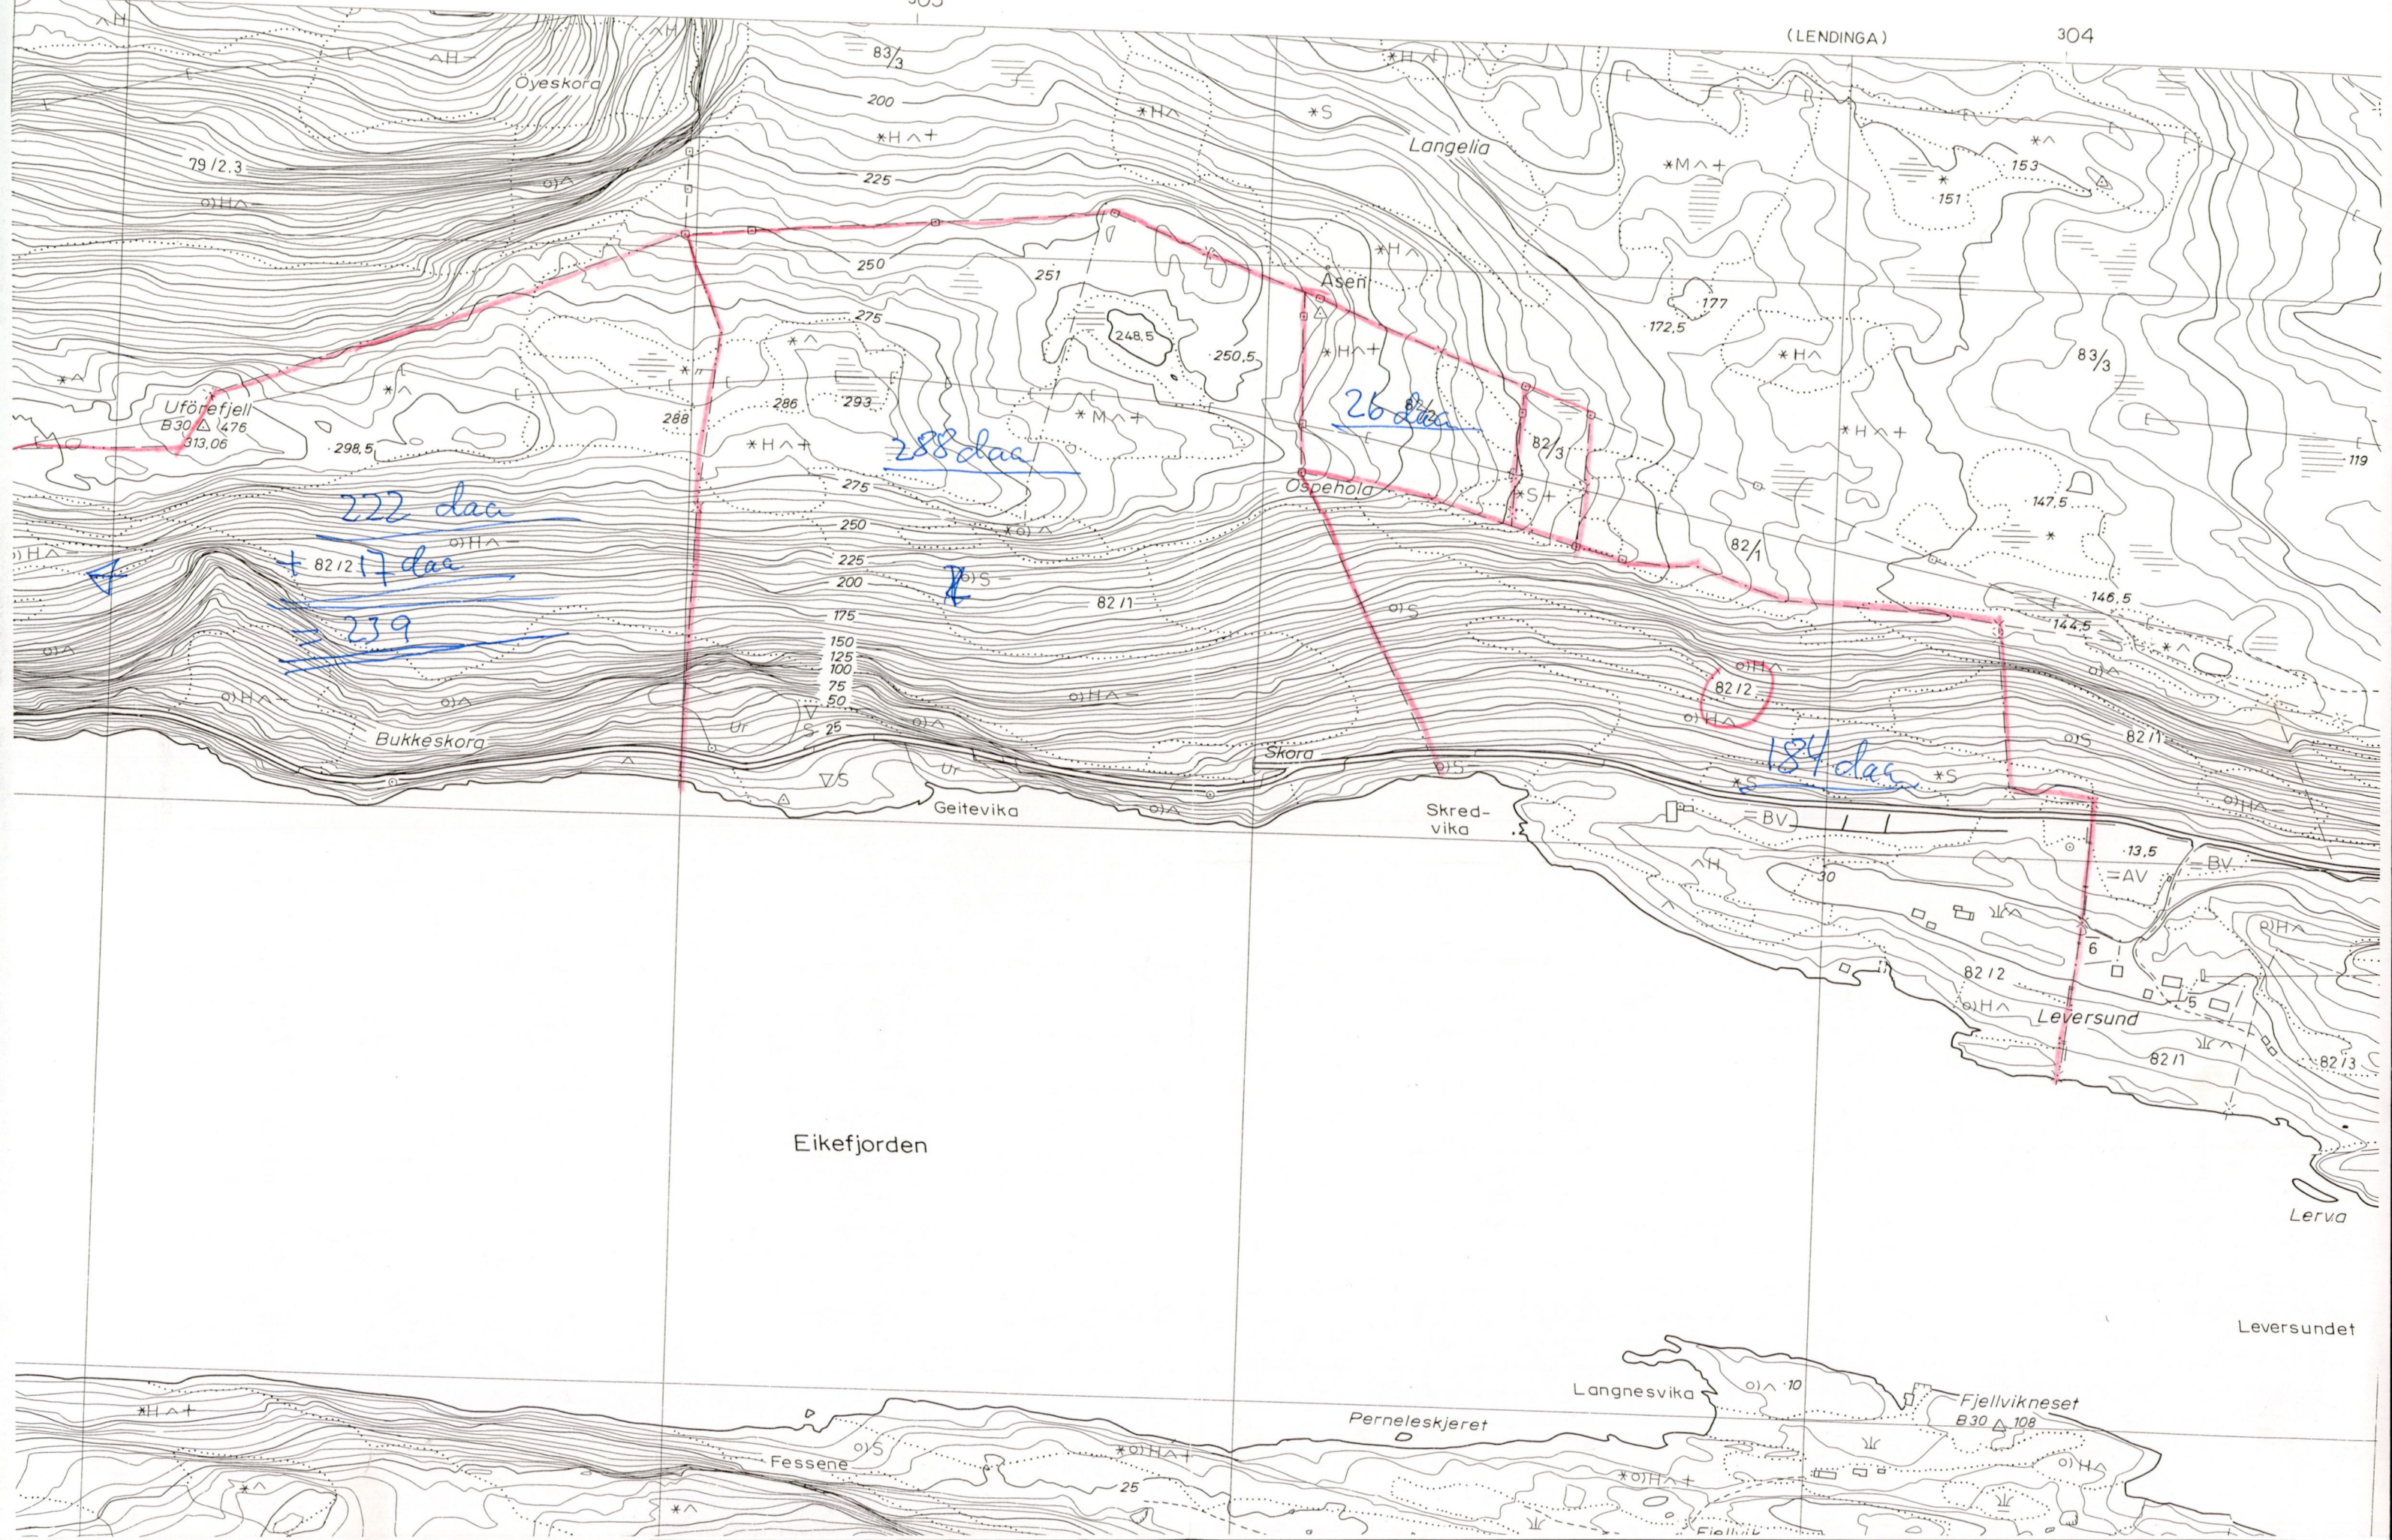

00087-Y

Y-47000

00097-Y

Y-45000

Klavefjorden

Uttengrante in ut. nytt vald

480 daa

BRU st.skog

KINN st.skog

E i k e f i

Bortliggande bit
Soga Mattson

Nyttingnes

82/1-2-3

31 daa

43 daa

21 daa

189 daa

28 daa

Sunn areal 82/1-2-3:

- 189 daa
- 21 daa
- 43 daa
- 31 daa
- 184 daa
- 26 daa
- 288 daa
- 239 daa

1021 daa

+ 8 daa (82/3)
1029 daa

Eikefjorden

Leversundet

Fessene

Perneleskjeret

Langnesvika

Fjellvikneset

Leversund

Lerva

Uförefjell
B30 Δ 476
313.06

248.5