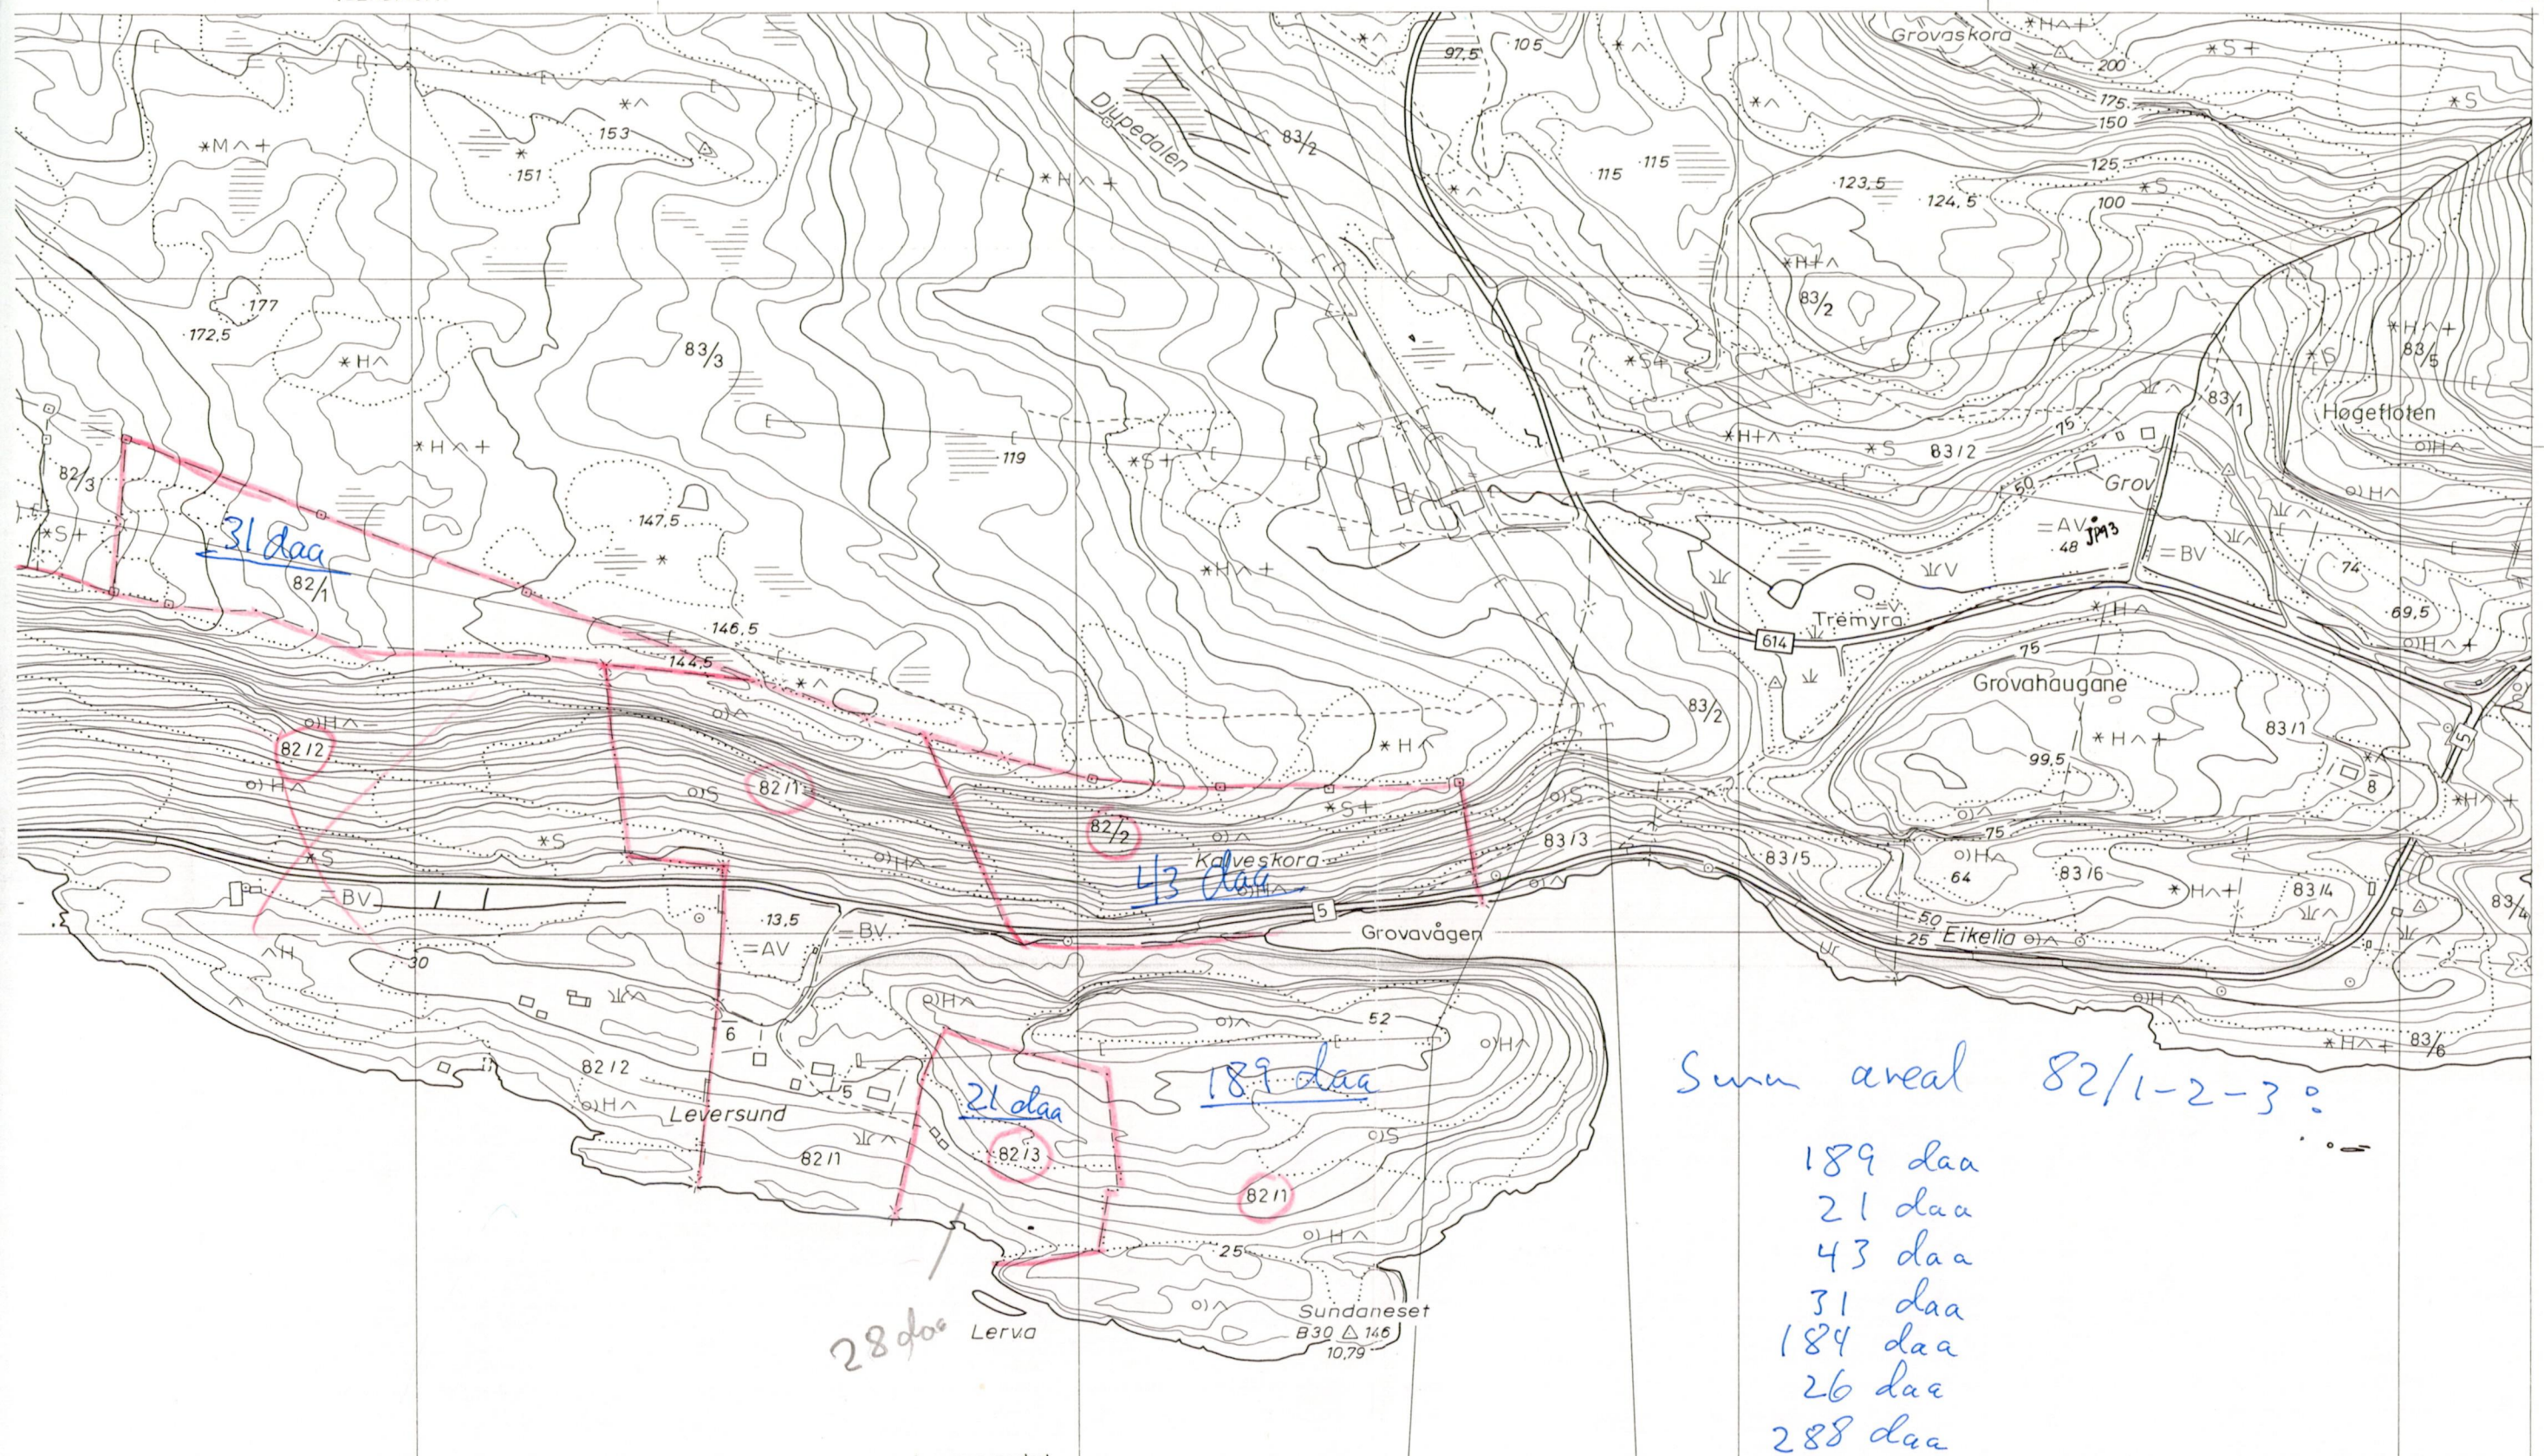

00087-Y

Y-47000

00097-Y

Y-45000

Klavefjorden

Uttengrante in ut. nytt vald

480 daa

BRU st.skog

KINN st.skog

E i k e f i

Bortliggande bit
Soga Mattson

Nyttingnes

82/1-2-3

31 daa

43 daa

21 daa

189 daa

28 daa

Sunn areal 82/1-2-3:

- 189 daa
- 21 daa
- 43 daa
- 31 daa
- 184 daa
- 26 daa
- 288 daa
- 239 daa

1021 daa

+ 8 daa (82/3)
1029 daa

Eikefjorden

Leversundet

Fessene

Perneleskjeret

Langnesvika

Fjellvikneset

Leversund

Lerva

Uförefjell
B30 Δ 476
313.06

248.5