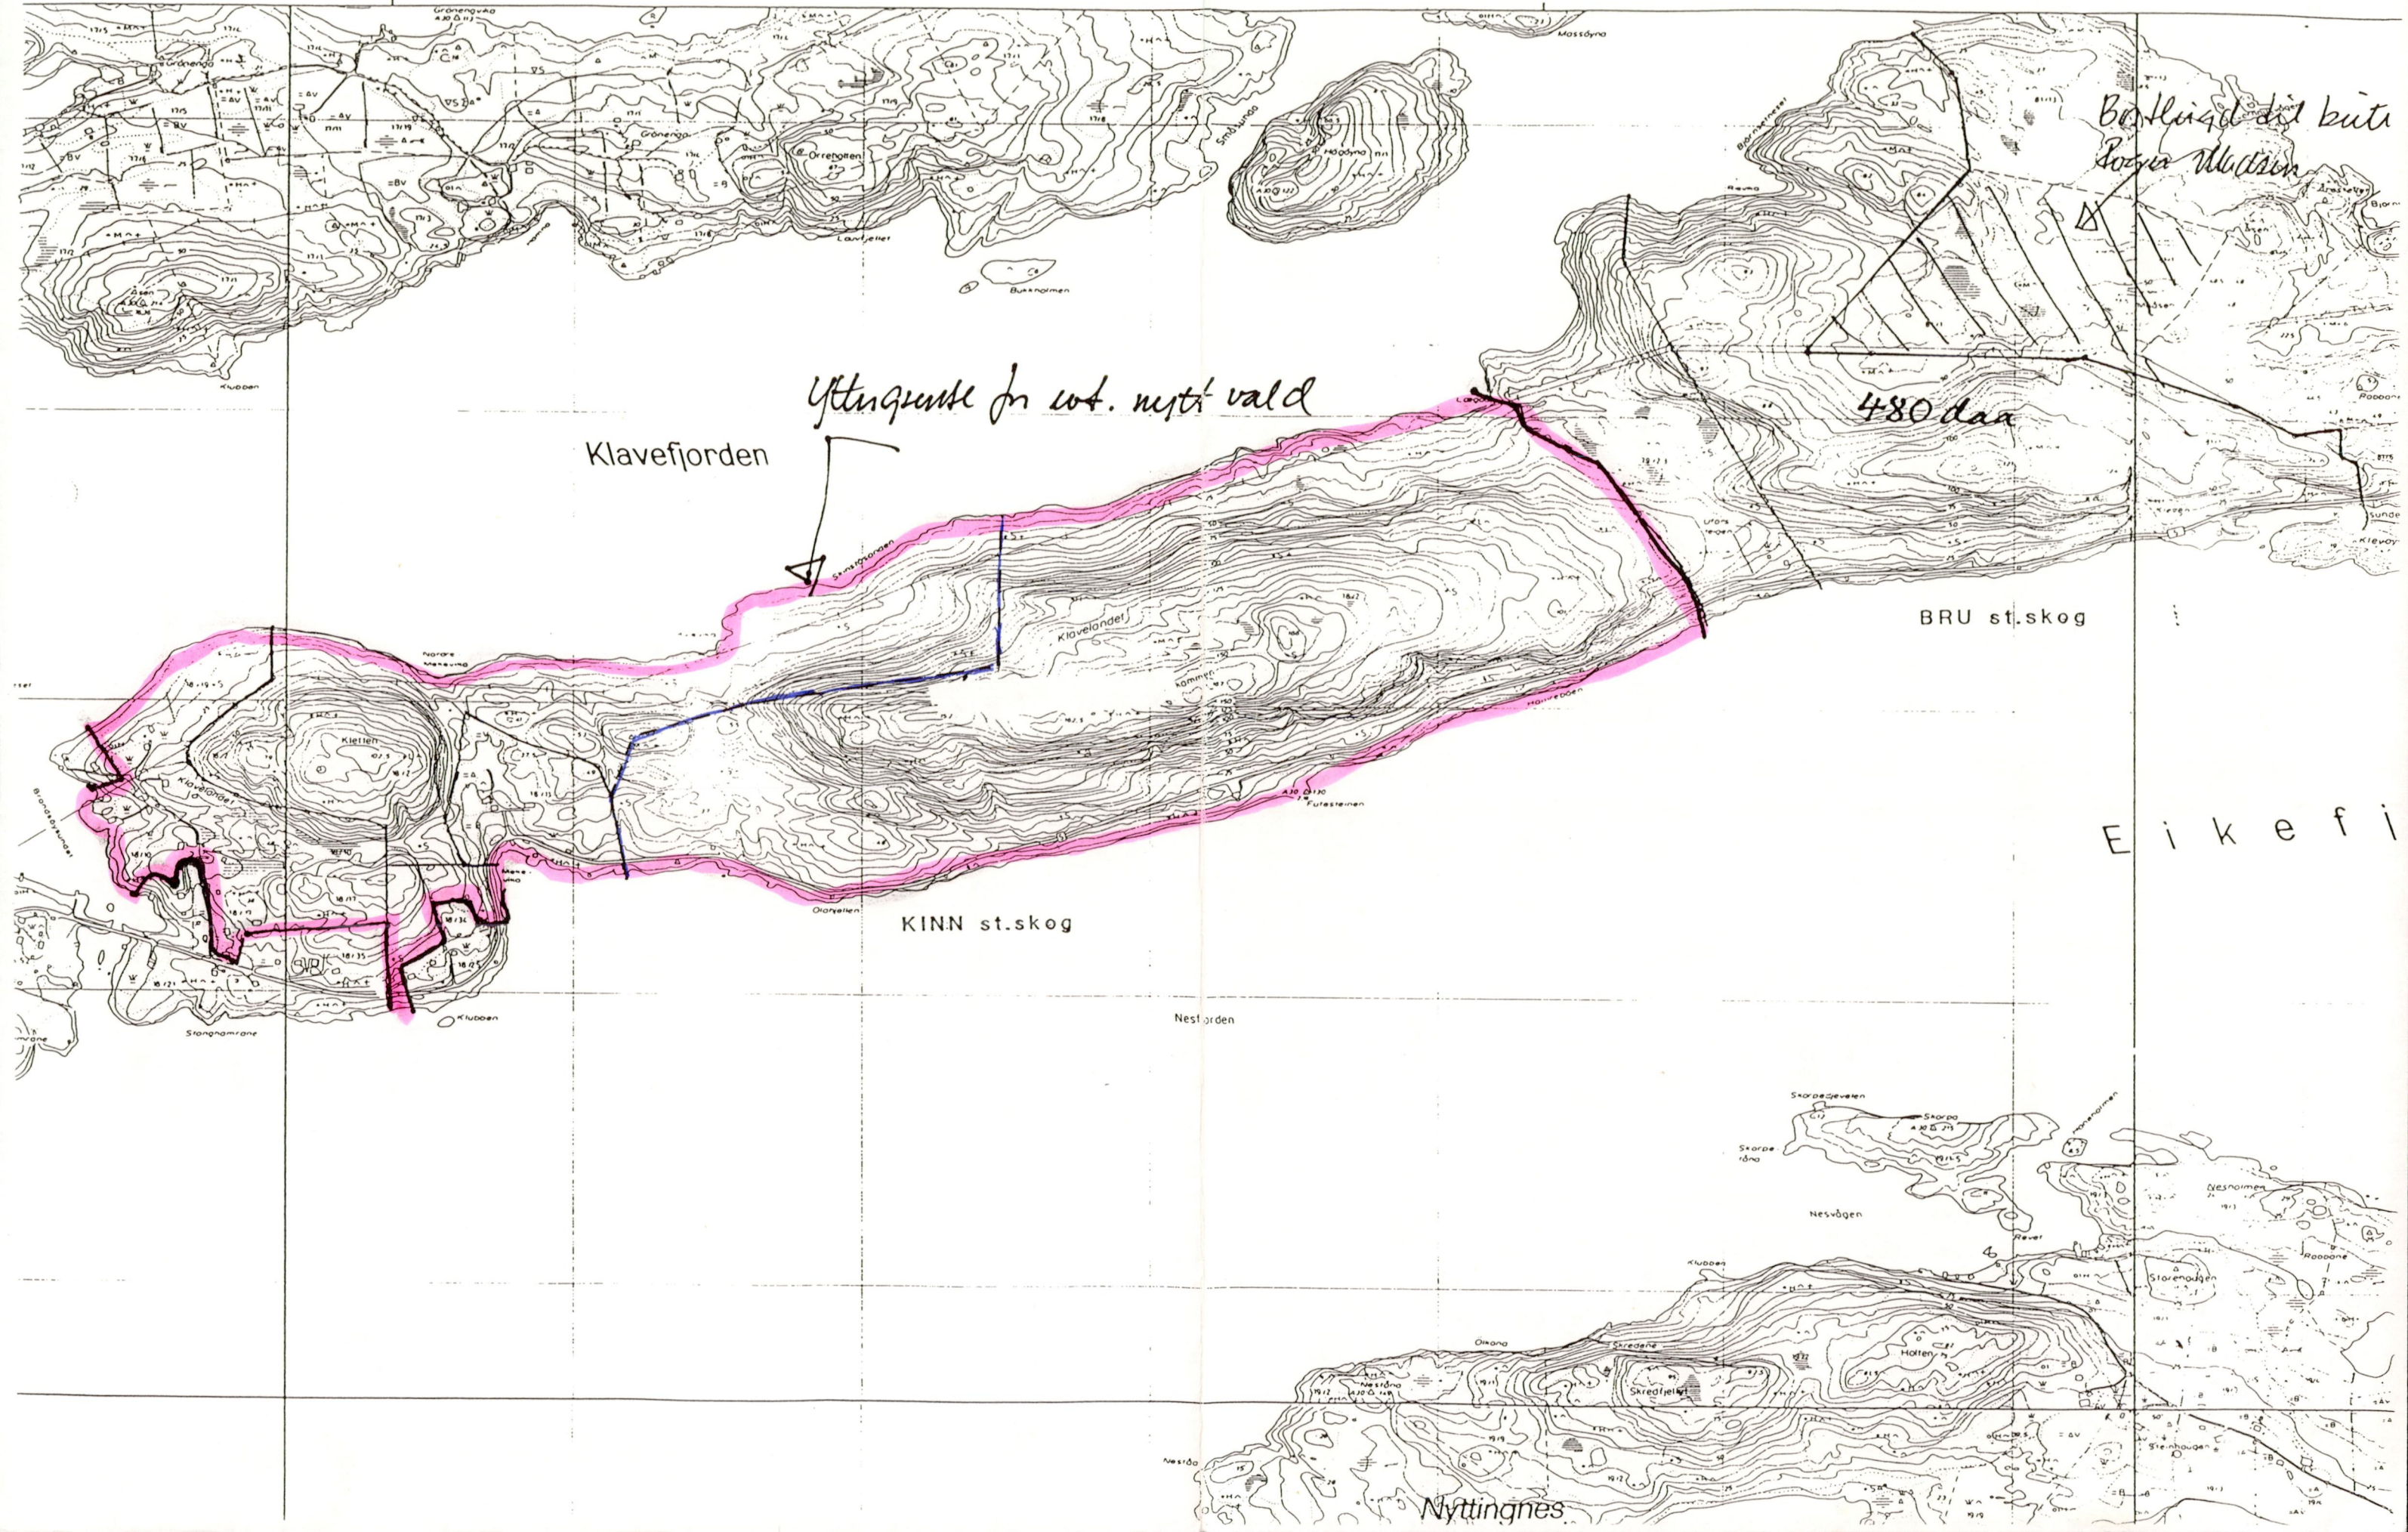

00087-Y

Y-47000

00097-Y

Y-45000

Klavefjorden

Uttengrante in ut. nytt vald

480 daa

BRU st.skog

KINN st.skog

E i k e f i

Bortliggande bit
Soga Mattson

Nyttingnes

82/1-2-3

31 daa

43 daa

21 daa

189 daa

28 daa

Sunn areal 82/1-2-3:

- 189 daa
- 21 daa
- 43 daa
- 31 daa
- 184 daa
- 26 daa
- 288 daa
- 239 daa

1021 daa

+ 8 daa (82/3)
1029 daa

Eikefjorden

Leversundet