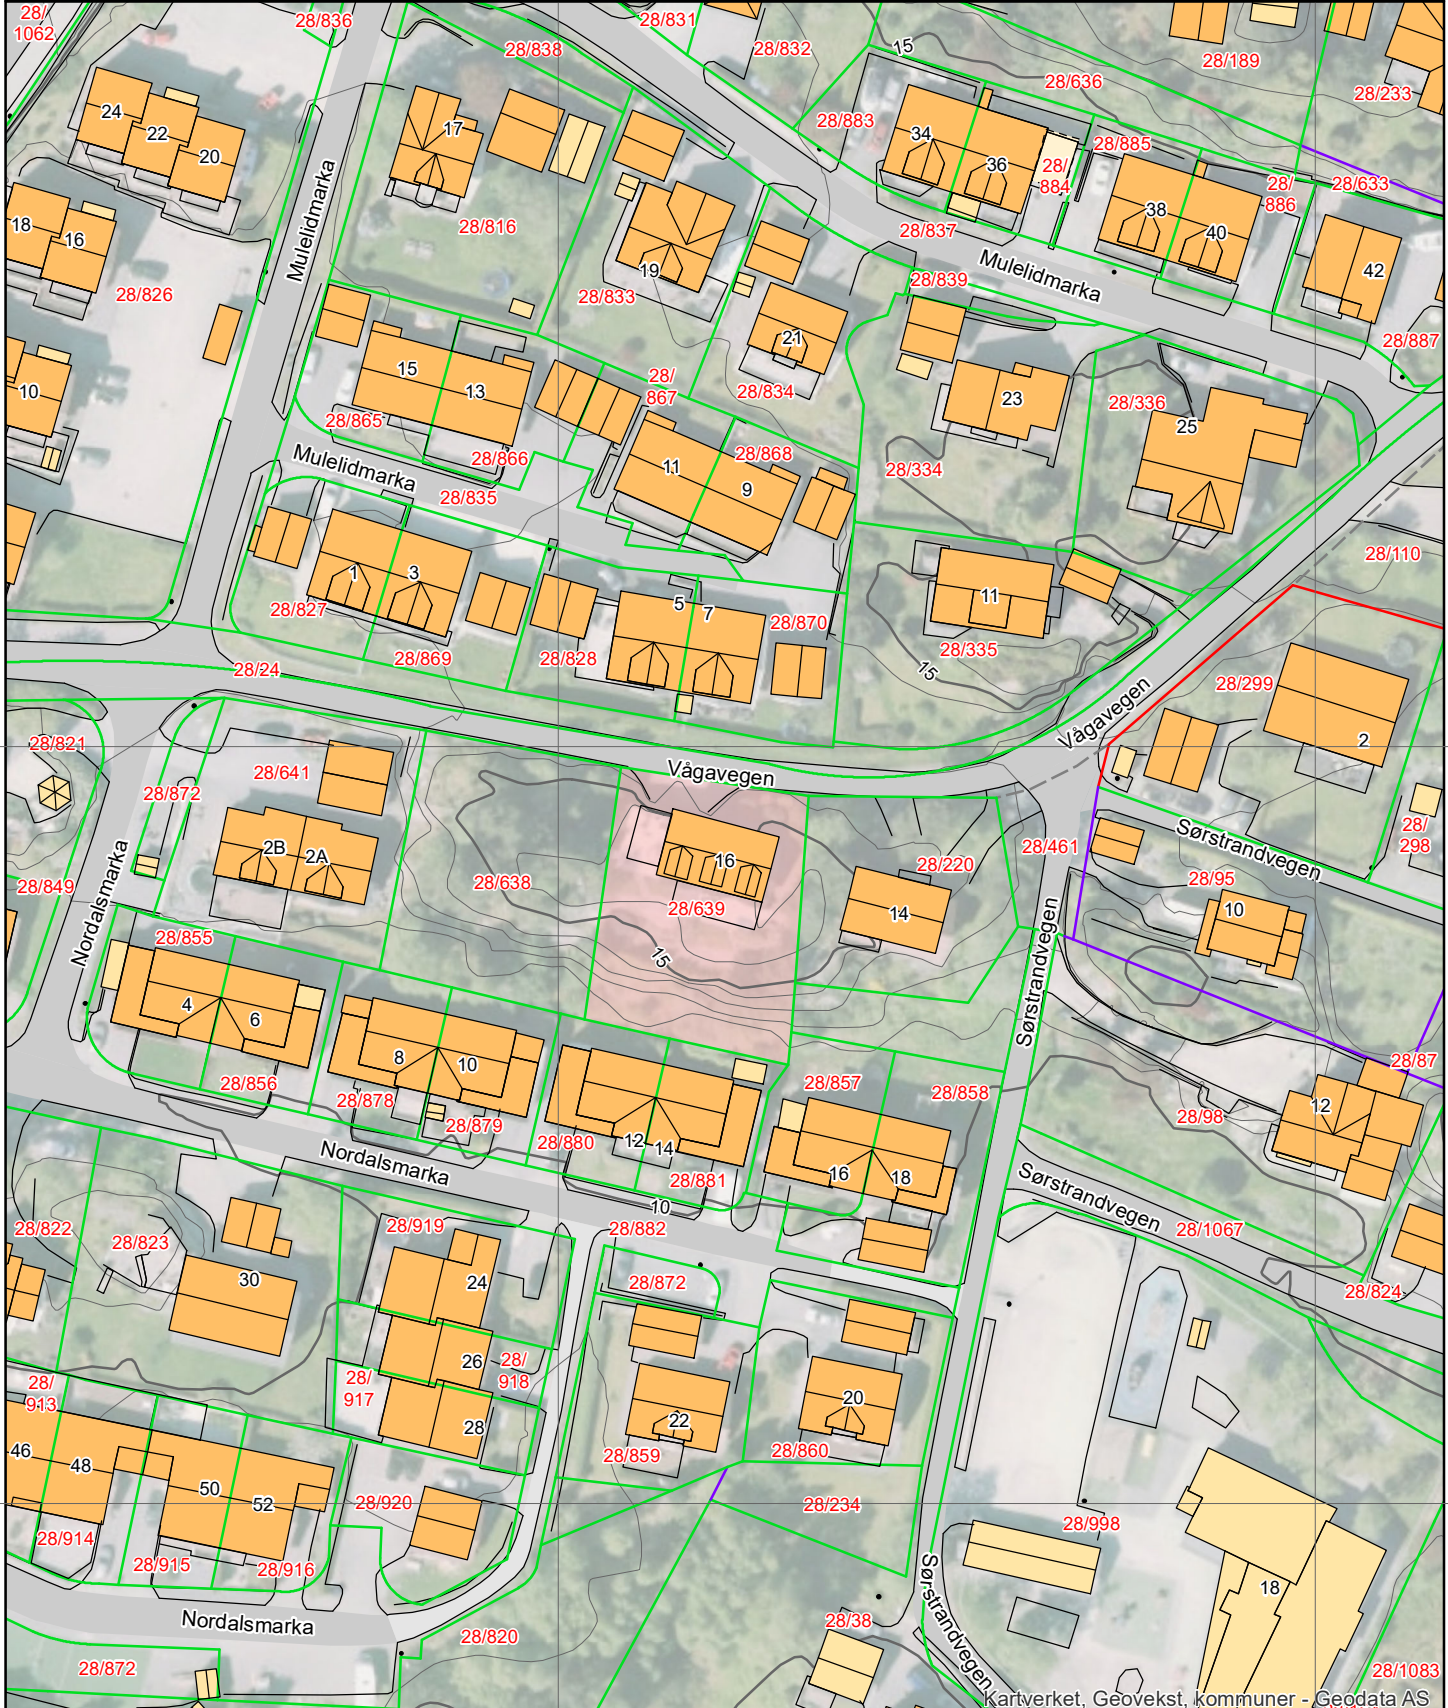

Eiendomsgrenser

- | | | | |
|---|-------------------------------|--|--------------------|
|  | Middels - høy nøyaktighet |  | Vannkant |
|  | Mindre nøyaktig |  | Vegkant |
|  | Lite nøyaktig |  | Fiktiv grenselinje |
|  | Skissenøyaktighet eller uviss |  | Teigdelelinje |
|  | Omtvistet grense |  | Punktfaste |

Kommune: 4602 Kinn
 Eiendom: 4602/28/639/0/0

Eiendomsgrenser

- Middels - høy nøyaktighet
- Mindre nøyaktig
- Lite nøyaktig
- Skissenøyaktighet eller uviss
- Omtvistet grense
- - - Vannkant
- - - Vegkant
- - - - - Fiktiv grenselinje
- - - - - Teigdelelinje
- - - - - Punktfeste

Målestokk 1:1000
 Dato: 20.7.2021