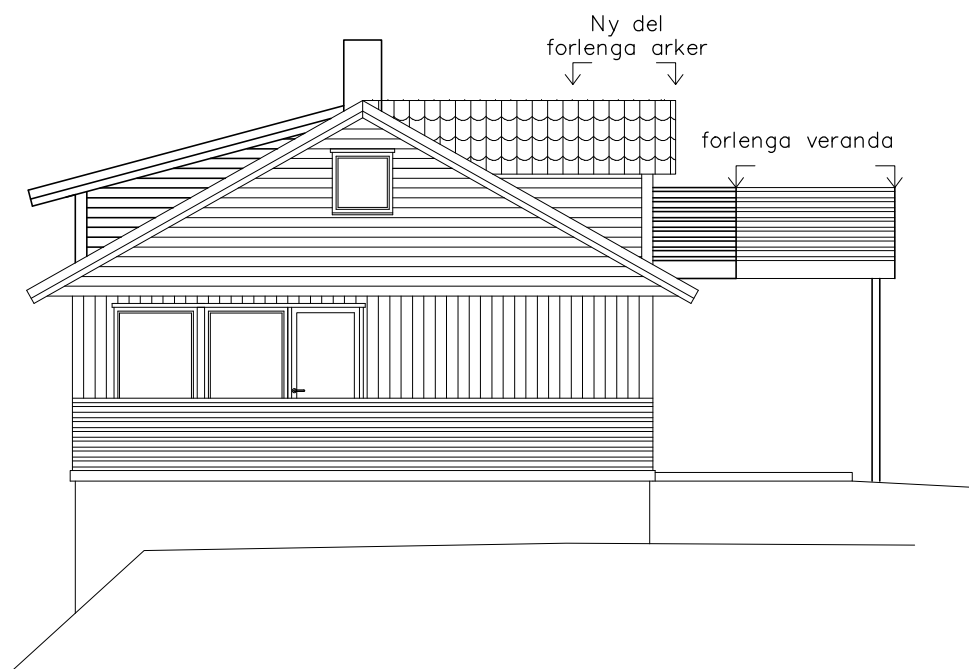

Sør

Øst

Nord

Vest

27.01.17	C	Endring av veranda og arker mot sør.		
06.01.17	B	Endring/forlenging av små arker mot sør.		
Date	Rev.	Description		Madeby
			SCALE 1:100 A3	
Date	Check/date	Appr./date		Madeby
21.03.2016				ML
Sturla Ellingsvåg Vågavegen 16			Title Takterrasse opplett og arker. Fasader	
Kunde no.	Draw. no.	Rev.	Format	
2016-060	2016-060-101	C		