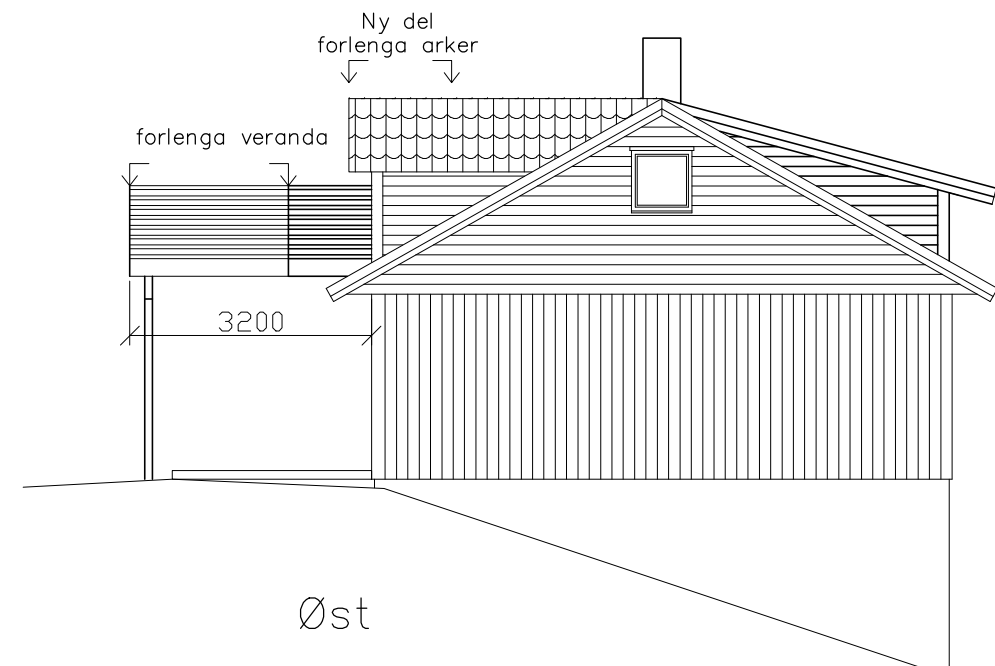

Sør

Øst

Nord

Vest

27.01.17	C	Endring av veranda og arker mot sør.		
06.01.17	B	Endring/forlenging av små arker mot sør.		
Date	Rev.	Description		Madeby
			SCALE 1:100 A3	
Date	Check/date	Appr./date		Madeby
21.03.2016				ML
Sturla Ellingsvåg Vågavegen 16			Title Takterrasse opplett og arker. Fasader	
Kunde no.	Draw. no.	Rev.	Format	
2016-060	2016-060-101	C		