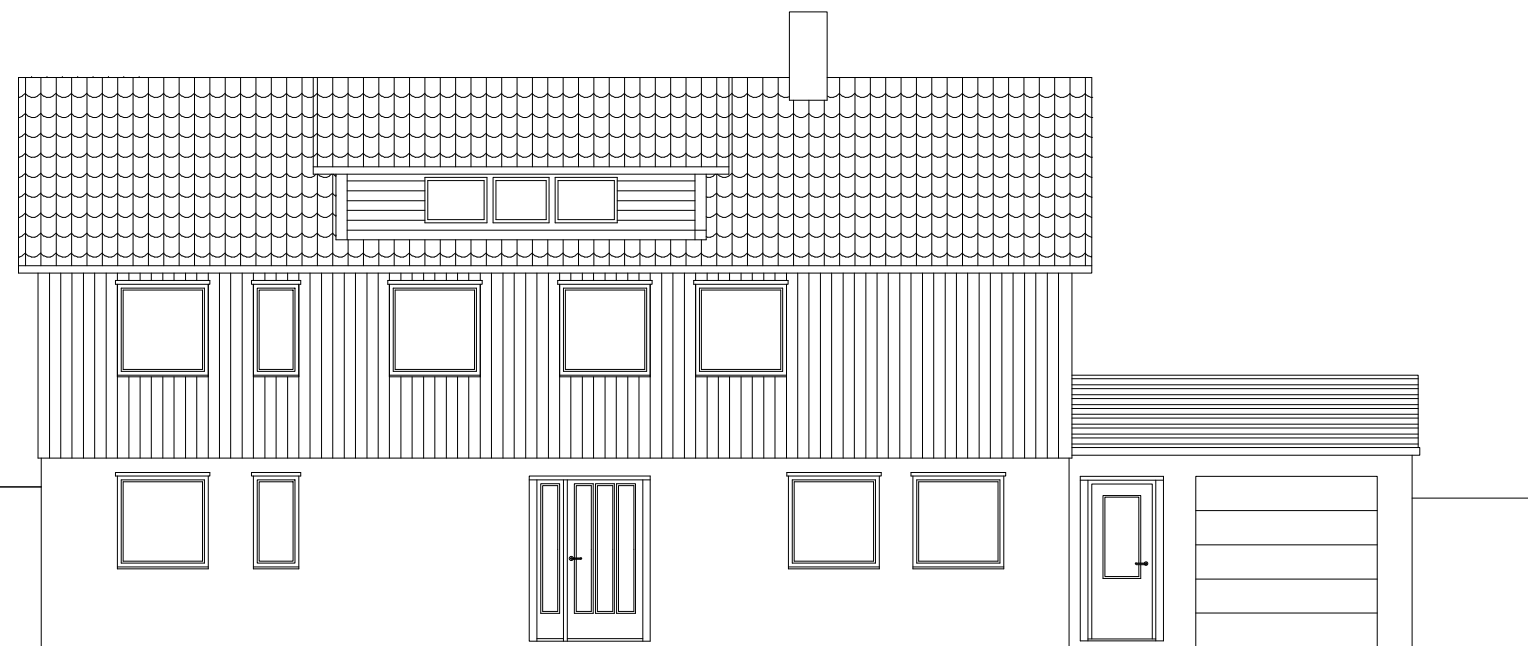

Sør

Øst

Nord

Vest

27.01.17	C	Endring av veranda og arker mot sør.		
06.01.17	B	Endring/forlenging av små arker mot sør.		
Date	Rev.	Description		Madeby
			SCALE 1:100 A3	
Date	Check/date	Appr./date		Madeby
21.03.2016				ML
Sturla Ellingsvåg Vågavegen 16			Title Takterrasse opplett og arker. Fasader	
Kunde no.	Draw. no.	Rev.	Format	
2016-060	2016-060-101	C		