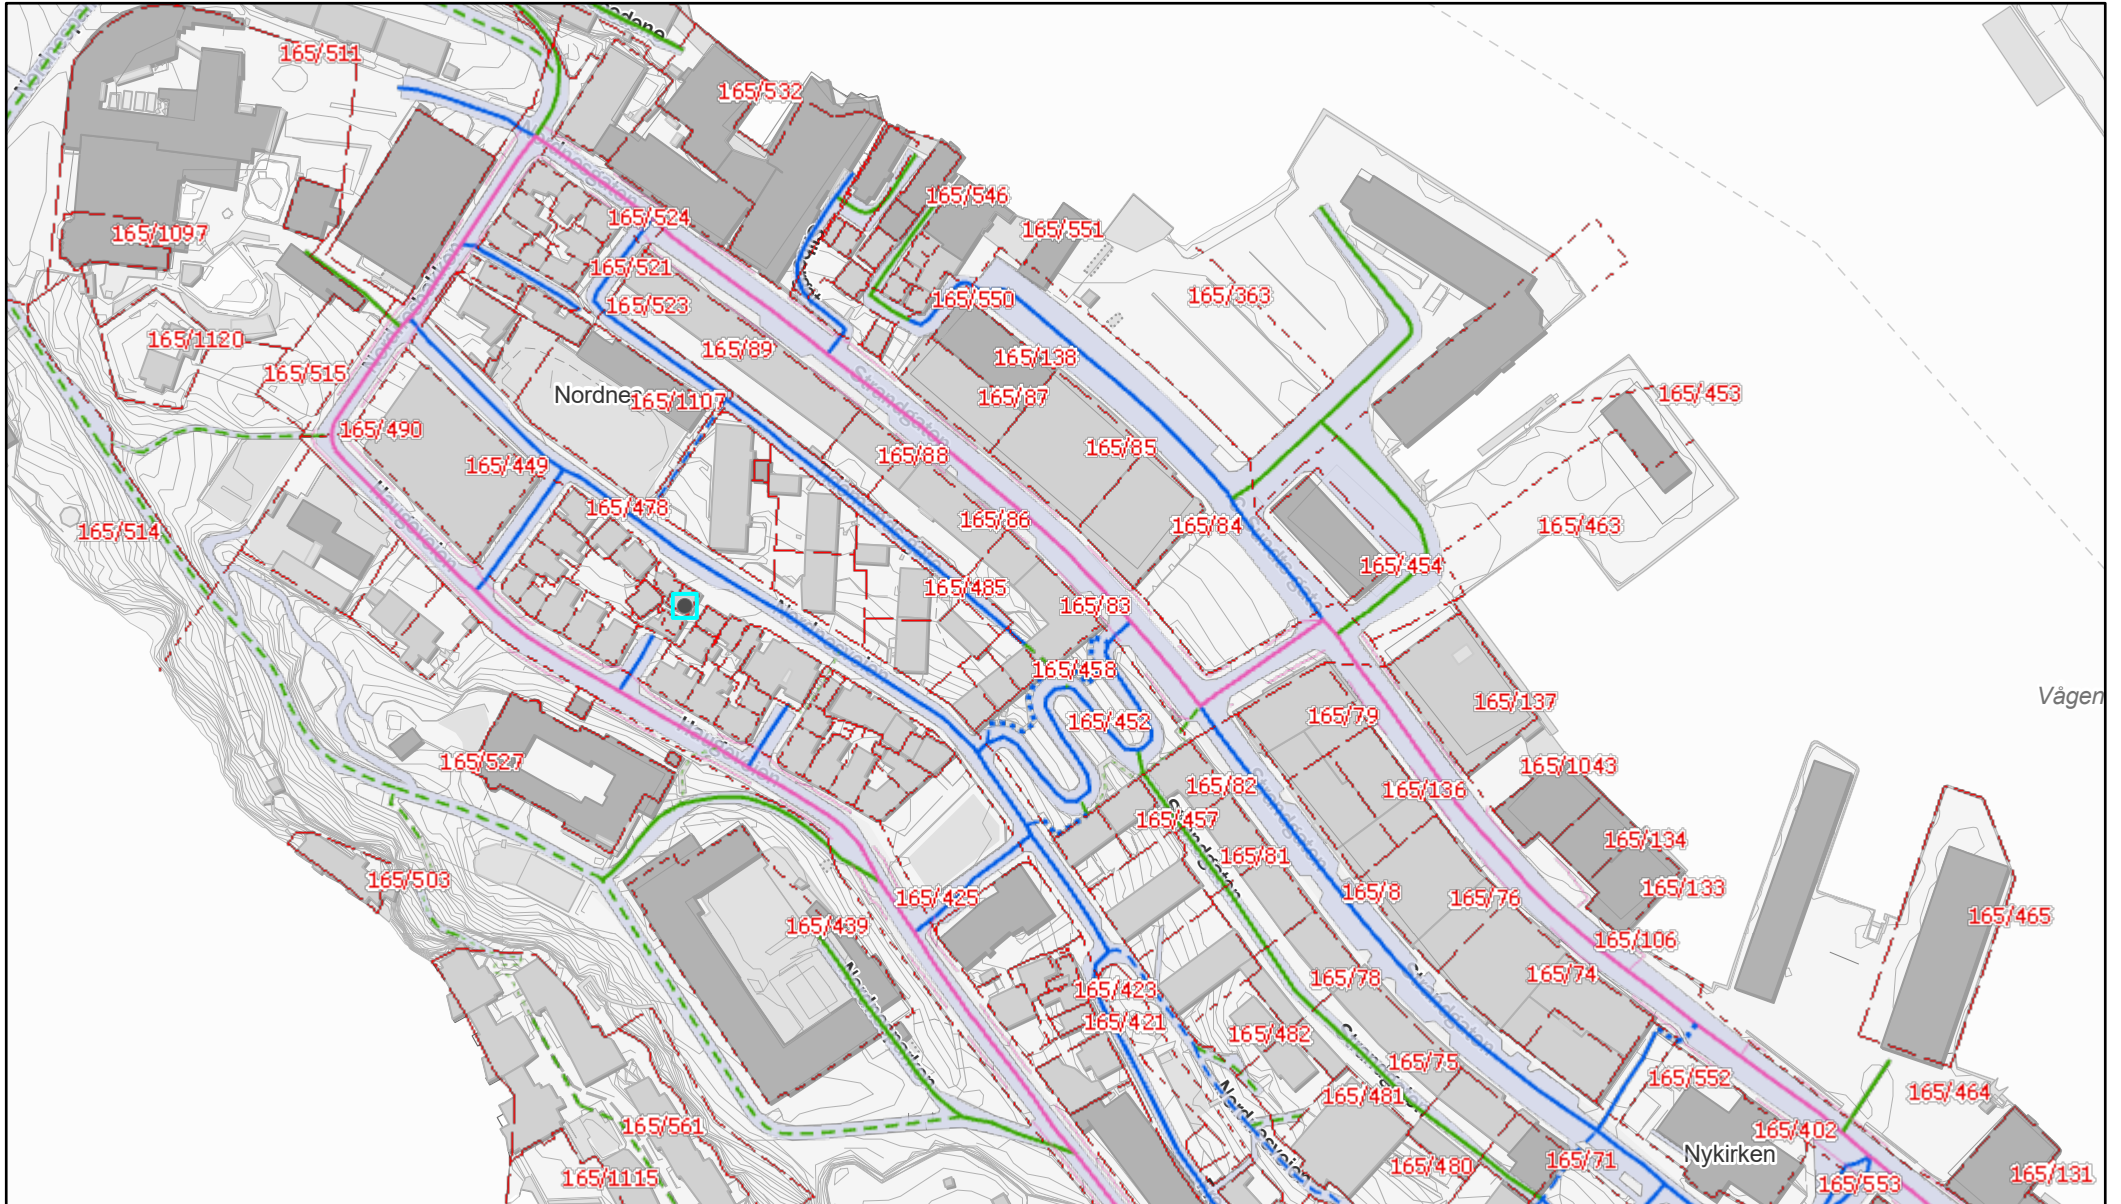

# Vegstatuskart

2.5.2024, 11:16:25

Eiendomsflater	Vegflate	Fortau	Fortau, Fylkesveg	Veg	Enkelbilveg, Fylkesveg
Eiendomsgrenser	Trapp	Gang-/sykkelveg	Gang og sykkelveg, Kommunalveg	Enkelbilveg, Kommunalveg	Kanalisertveg, Kommunalveg
Sikker grense	Trapp, Kommunal	Gang og sykkelveg, Privat	Gang og sykkelveg, Privat	Enkelbilveg, Privat	
Usikker grense	Trapp, Privat				
Eiendomstekster					