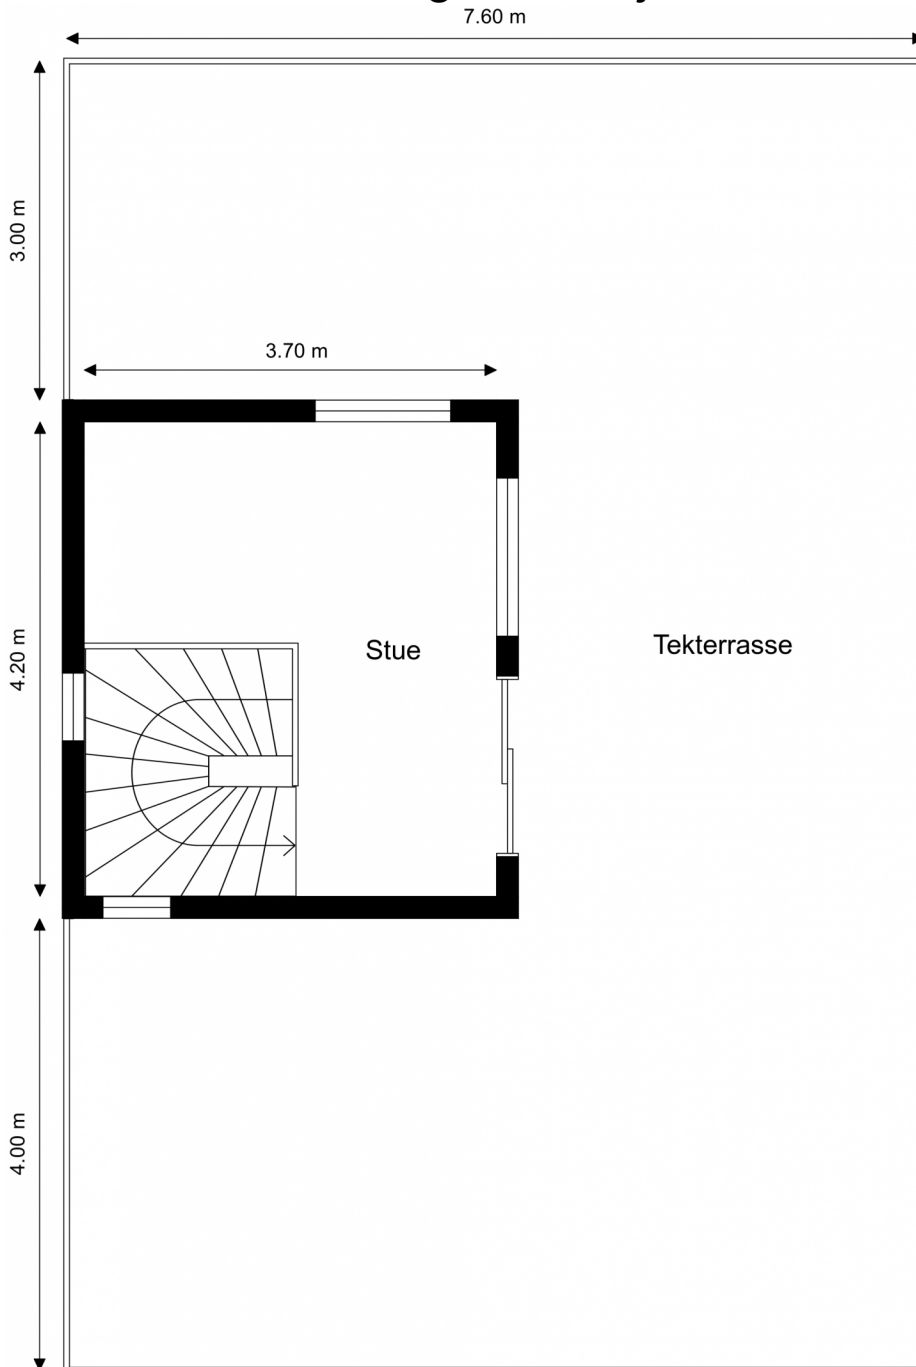

## Enebolig - 2.Etasje

Ordernr. 15052181

Planskissen er ikke i målestokk.  
Oppgitte mål er innvendig og kan ikke betraktes som eksakte. Det tas ikke ansvar for evt. feil.  
Planskisse er utarbeidet av Anticimex. Alle rettigheter ved bruk av planskisse tilhører Anticimex.