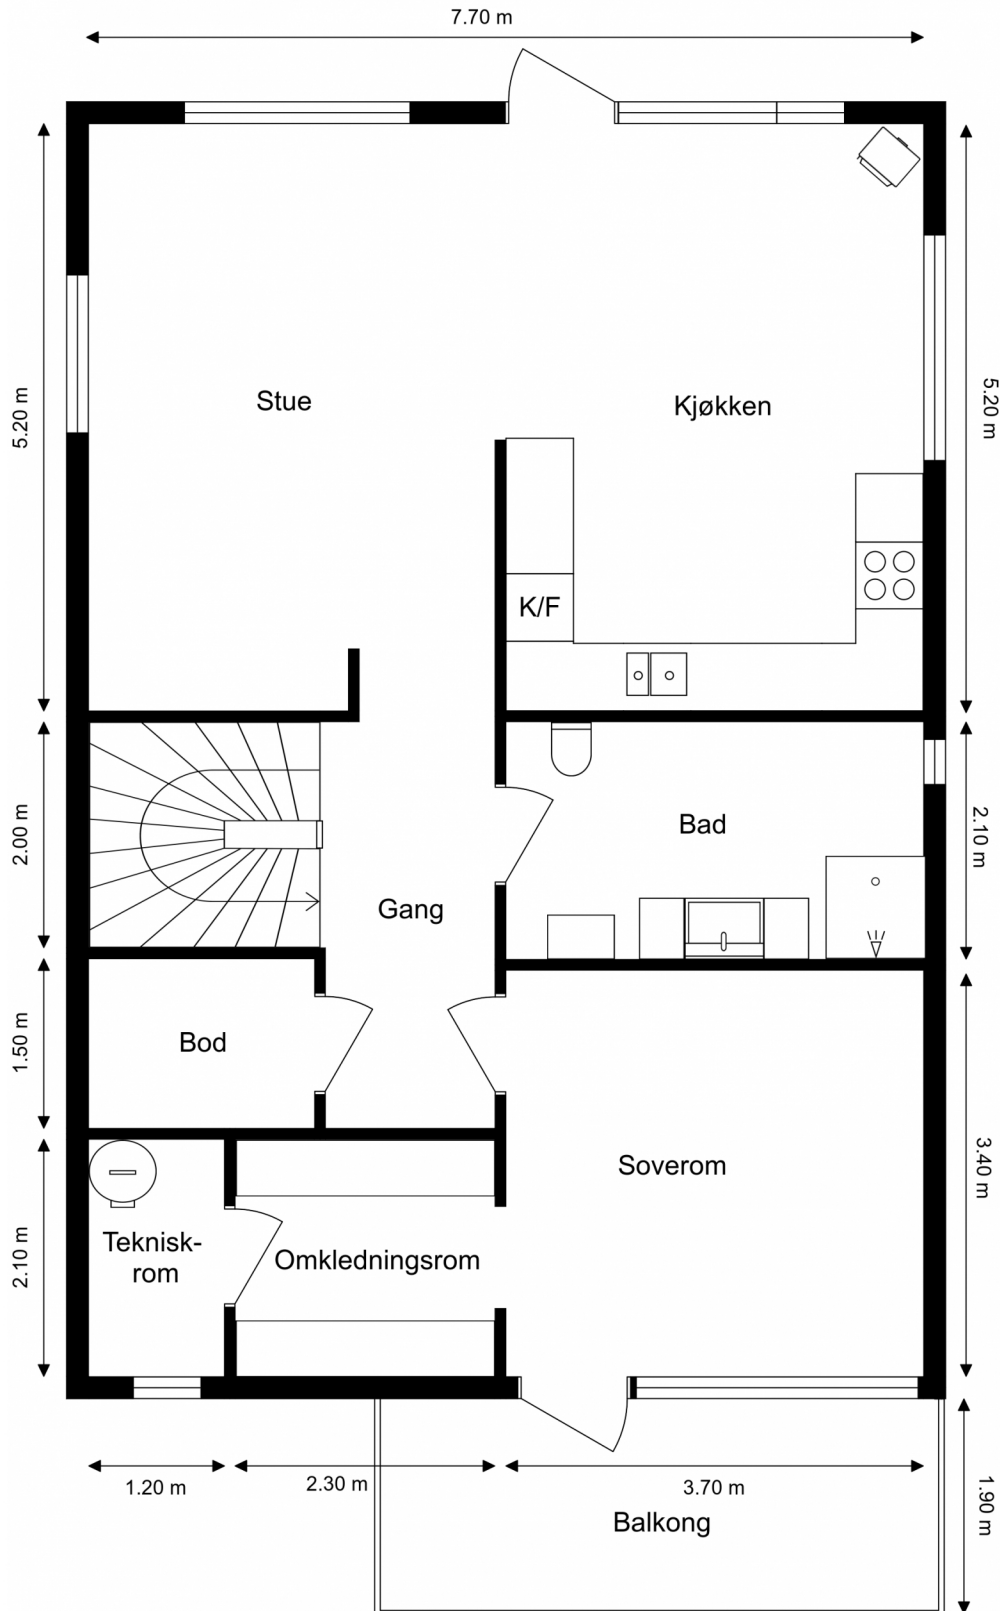

Morviklien 25C, 5124 MORVIK

Enebolig - 1.Etasje

Ordernr. 15052181

Planskissen er ikke i målestokk.
Oppgitte mål er innvendig og kan ikke betraktes som eksakte. Det tas ikke ansvar for evt. feil.
Planskisse er utarbeidet av Anticimex. Alle rettigheter ved bruk av planskisse tilhører Anticimex.