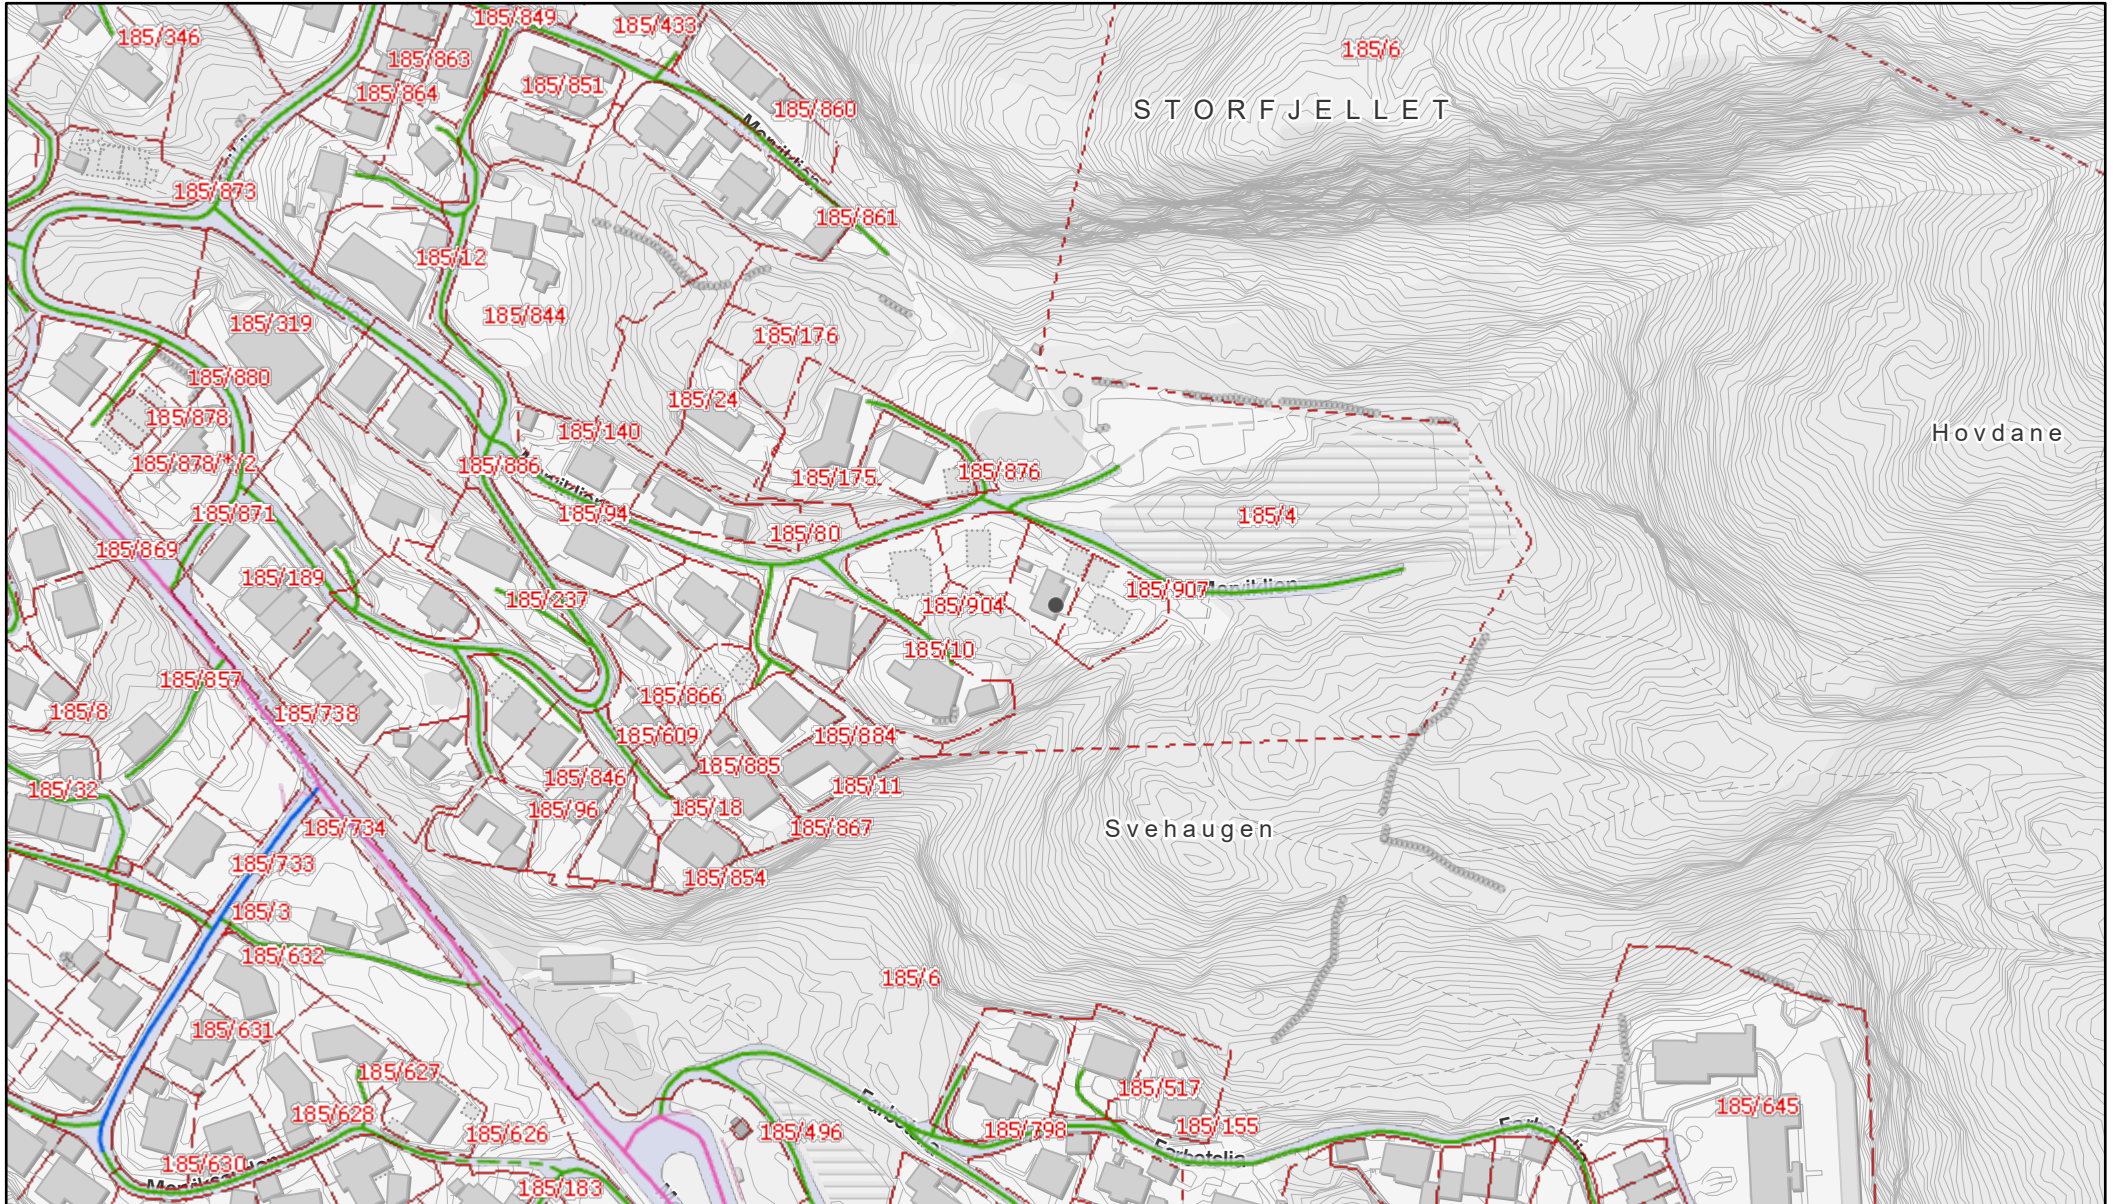

Vegstatuskart

19.3.2024, 11:03:51

- | | | | |
|-----------------|-------------------|---------------------------|--------------------------|
| Eiendomsflater | Eiendomstekster | Gang-/sykkelveg | Enkelbilveg, Kommunalveg |
| Eiendomsgrenser | Vegflate | Gang og sykkelveg, Privat | Enkelbilveg, Privat |
| Sikker grense | Fortau | Veg | |
| Usikker grense | Fortau, Fylkesveg | Enkelbilveg, Fylkesveg | |

Hentet fra Bergenskart.no