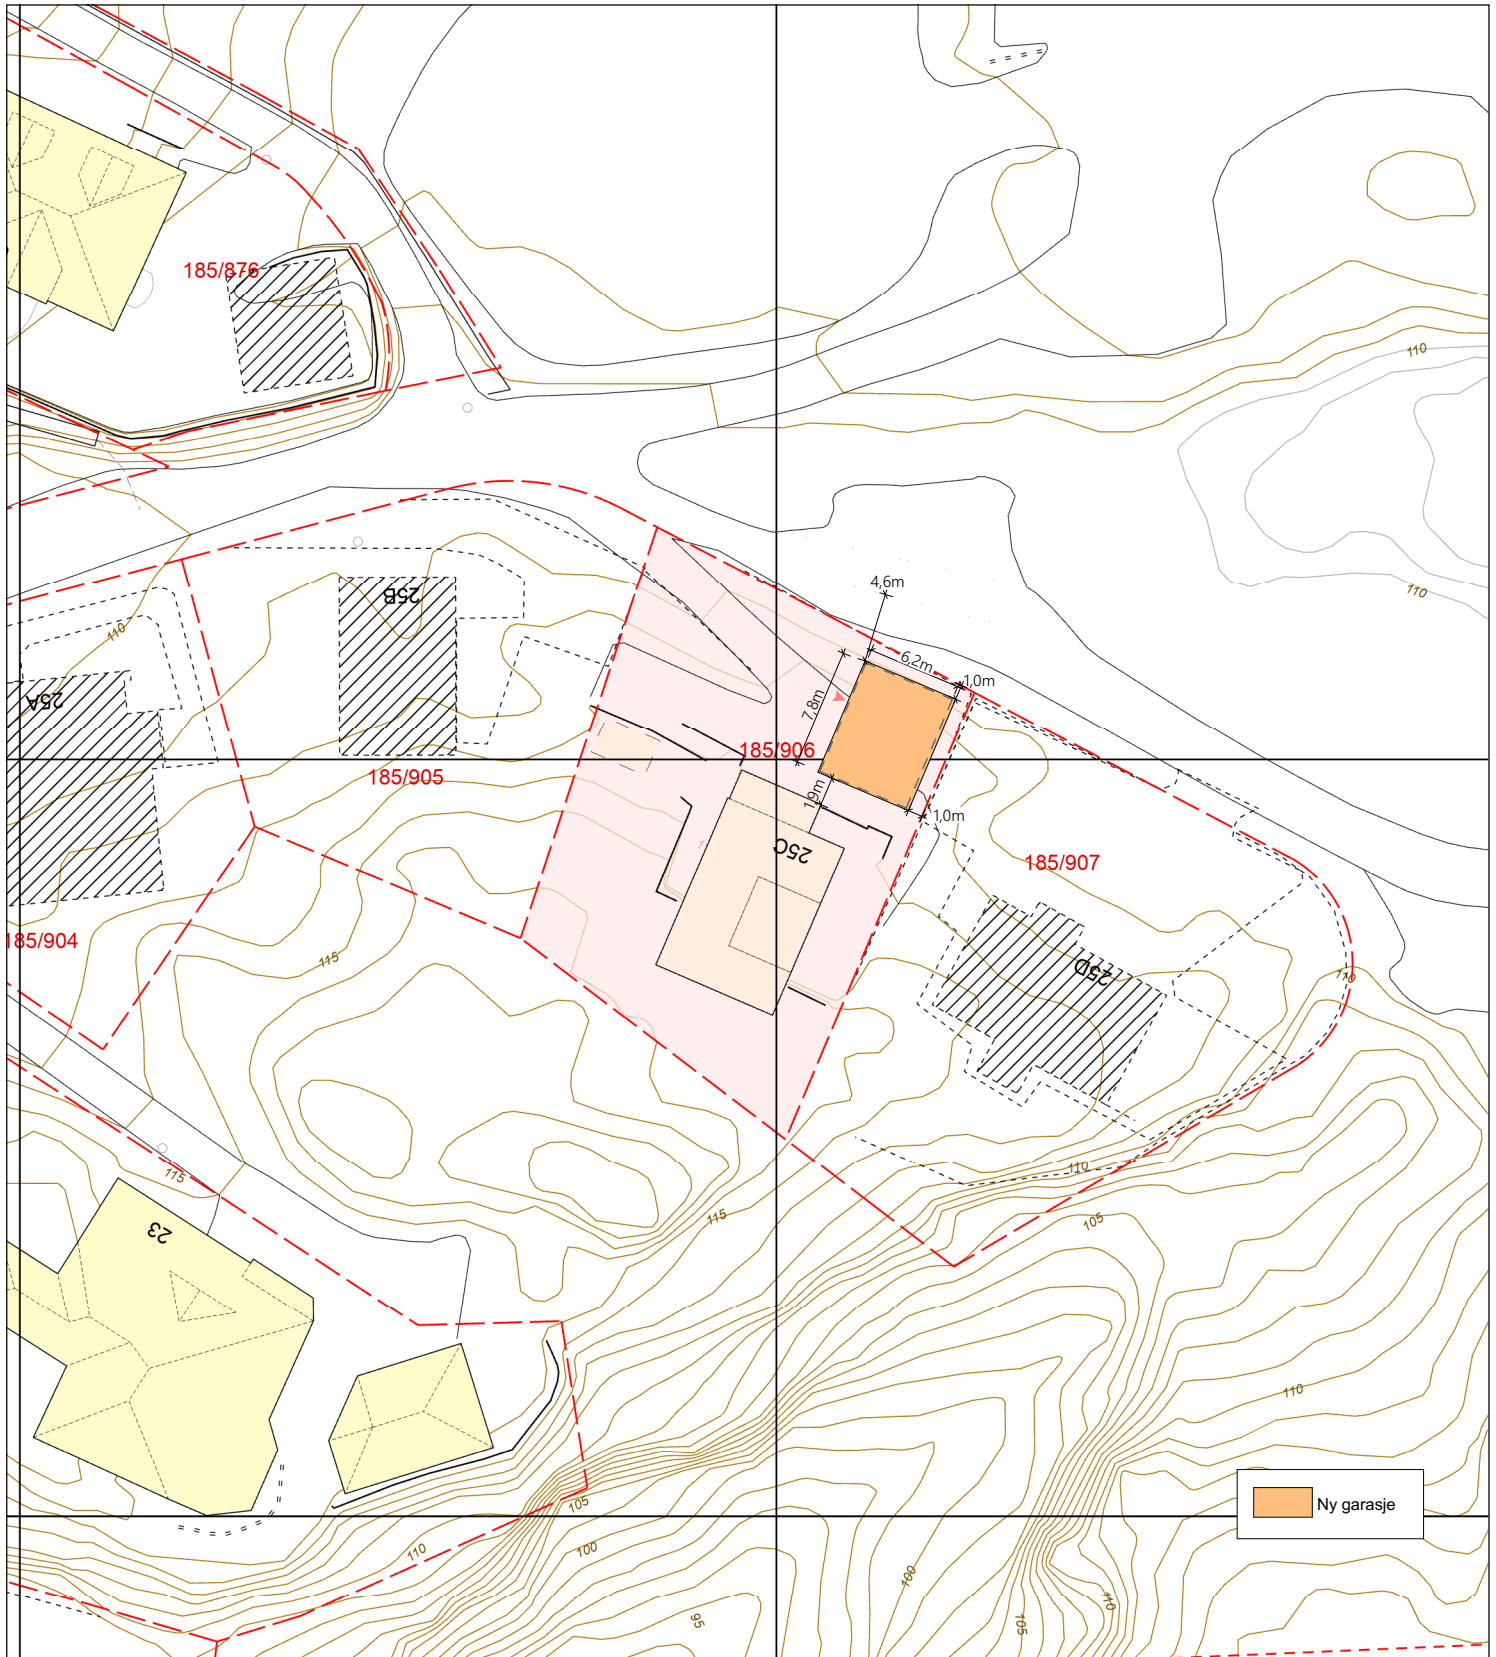

Basiskart

Byrådsavdeling for klima, miljø og byutvikling

Plan- og bygningsetaten

Målestokk v/A4: 1:500

Dato: 08.04.2022

Gnr/Bnr/Fnr/Snr: 185/906/0/0

Adresse: Morviklien 25C, 5124 MORVIK

BERGEN
KOMMUNE

| | | | |
|--------------------------|--------------------------|--------------------|------------|
| Eiendomsgrense - sikker | Registrert tiltak anlegg | Allé | Mast |
| Eiendomsgrense - usikker | Kulturminne | Hekk | Skap |
| Bygning | Gangveg og sti | EL belysningspunkt | Høydekurve |
| Registrert tiltak bygg | Traktorveg | EL Nettstasjon | Fastmerker |
| Fredet bygg | InnmåltTre | Ledning kum | |