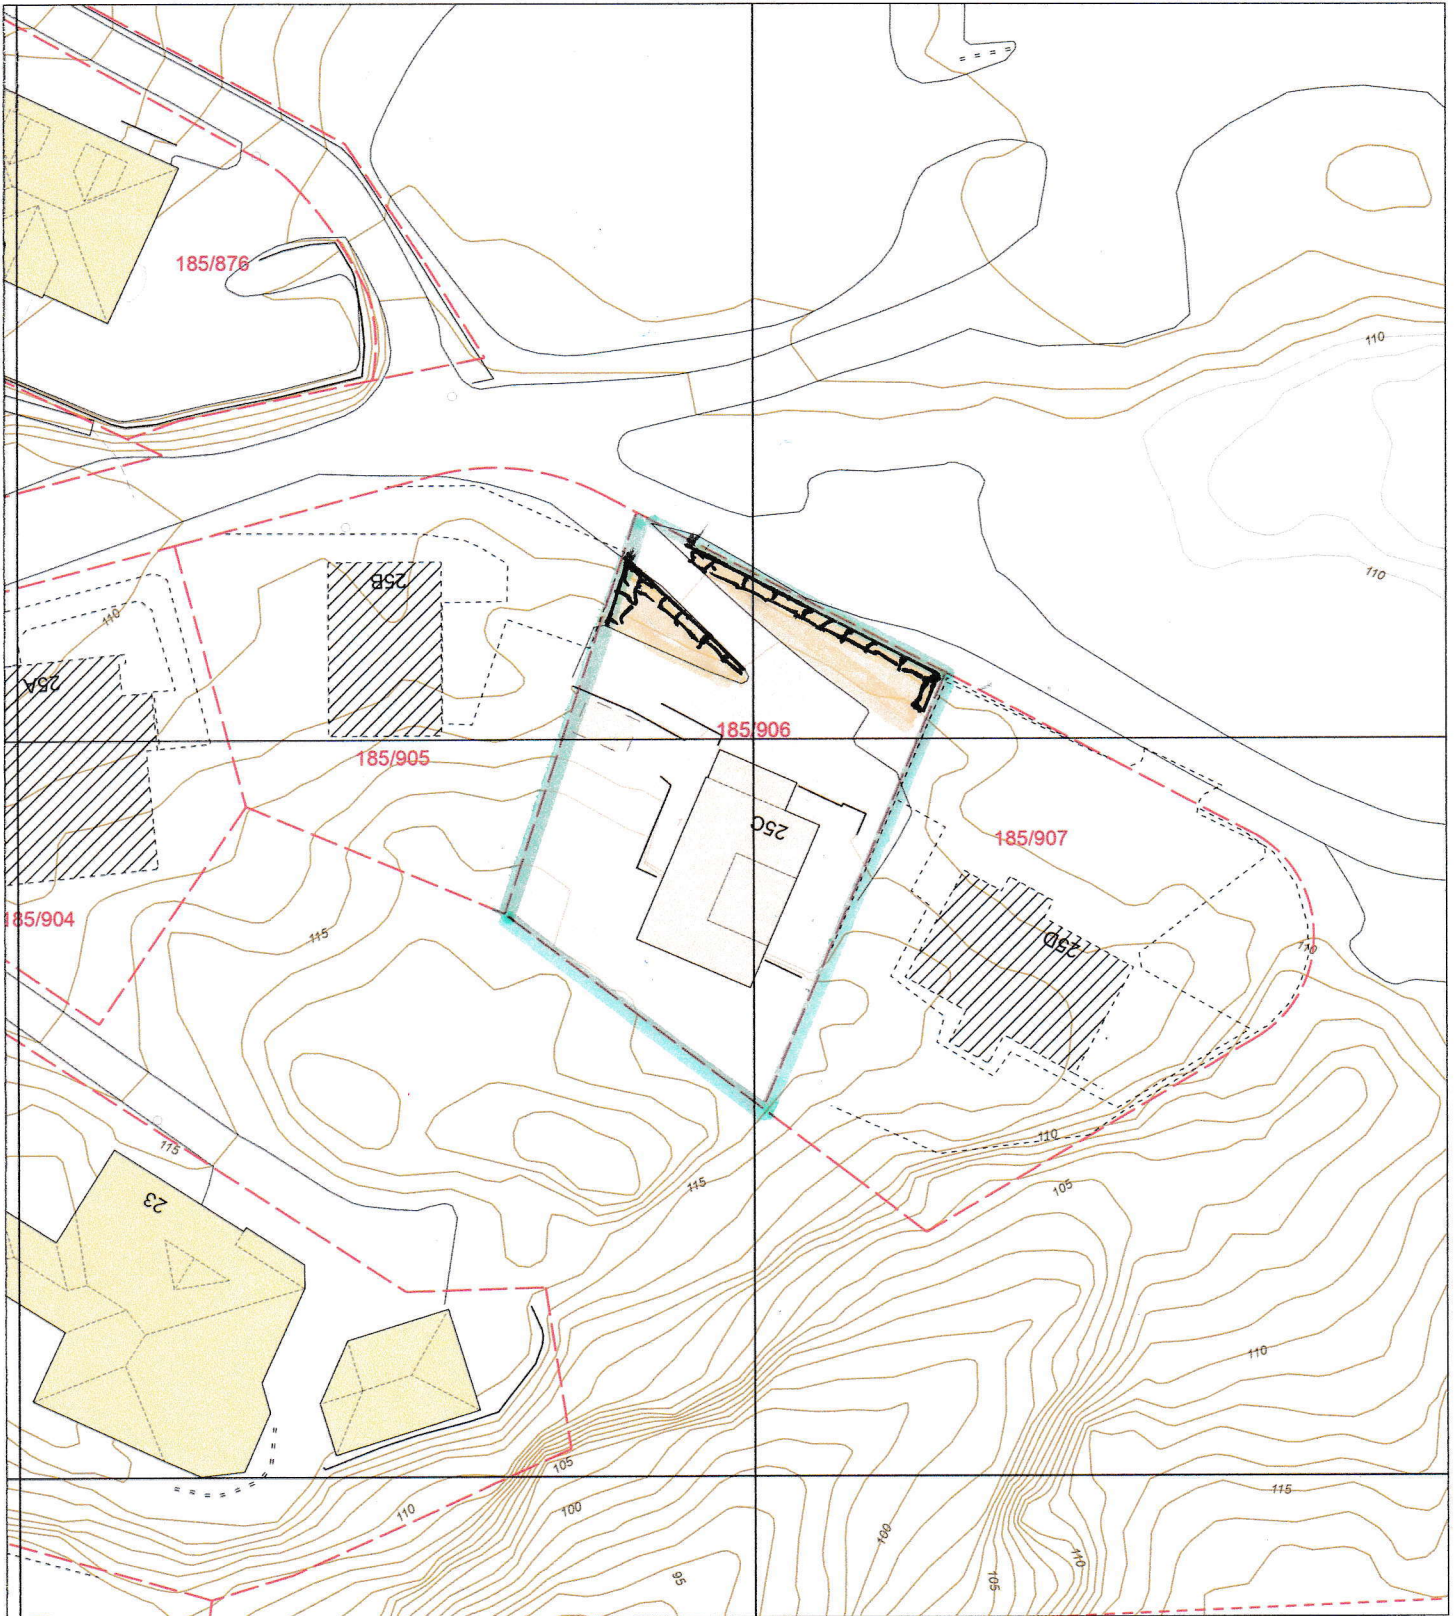

BERGEN
KOMMUNE

Basiskart

Byrådsavdeling for klima, miljø og byutvikling
Plan- og bygningsetaten
Målestokk v/A4: 1:500
Dato: 05.06.2021

Gnr/Bnr/Fnr/Snr: 185/906/0/0
Adresse: Morviklien 25C, 5124 MORVIK

Vedlegg D1

- | | | | |
|--------------------------|--------------------------|--------------------|------------|
| Eiendomsgrense - sikker | Registrert tiltak anlegg | Allé | Mast |
| Eiendomsgrense - usikker | Kulturminne | Hekk | Skap |
| Bygning | Gangveg og sti | EL belysningspunkt | Høydekurve |
| Registrert tiltak bygg | Traktorveg | EL Nettstasjon | Fastmerker |
| Fredet bygg | InnmåltTre | Ledning kum | |