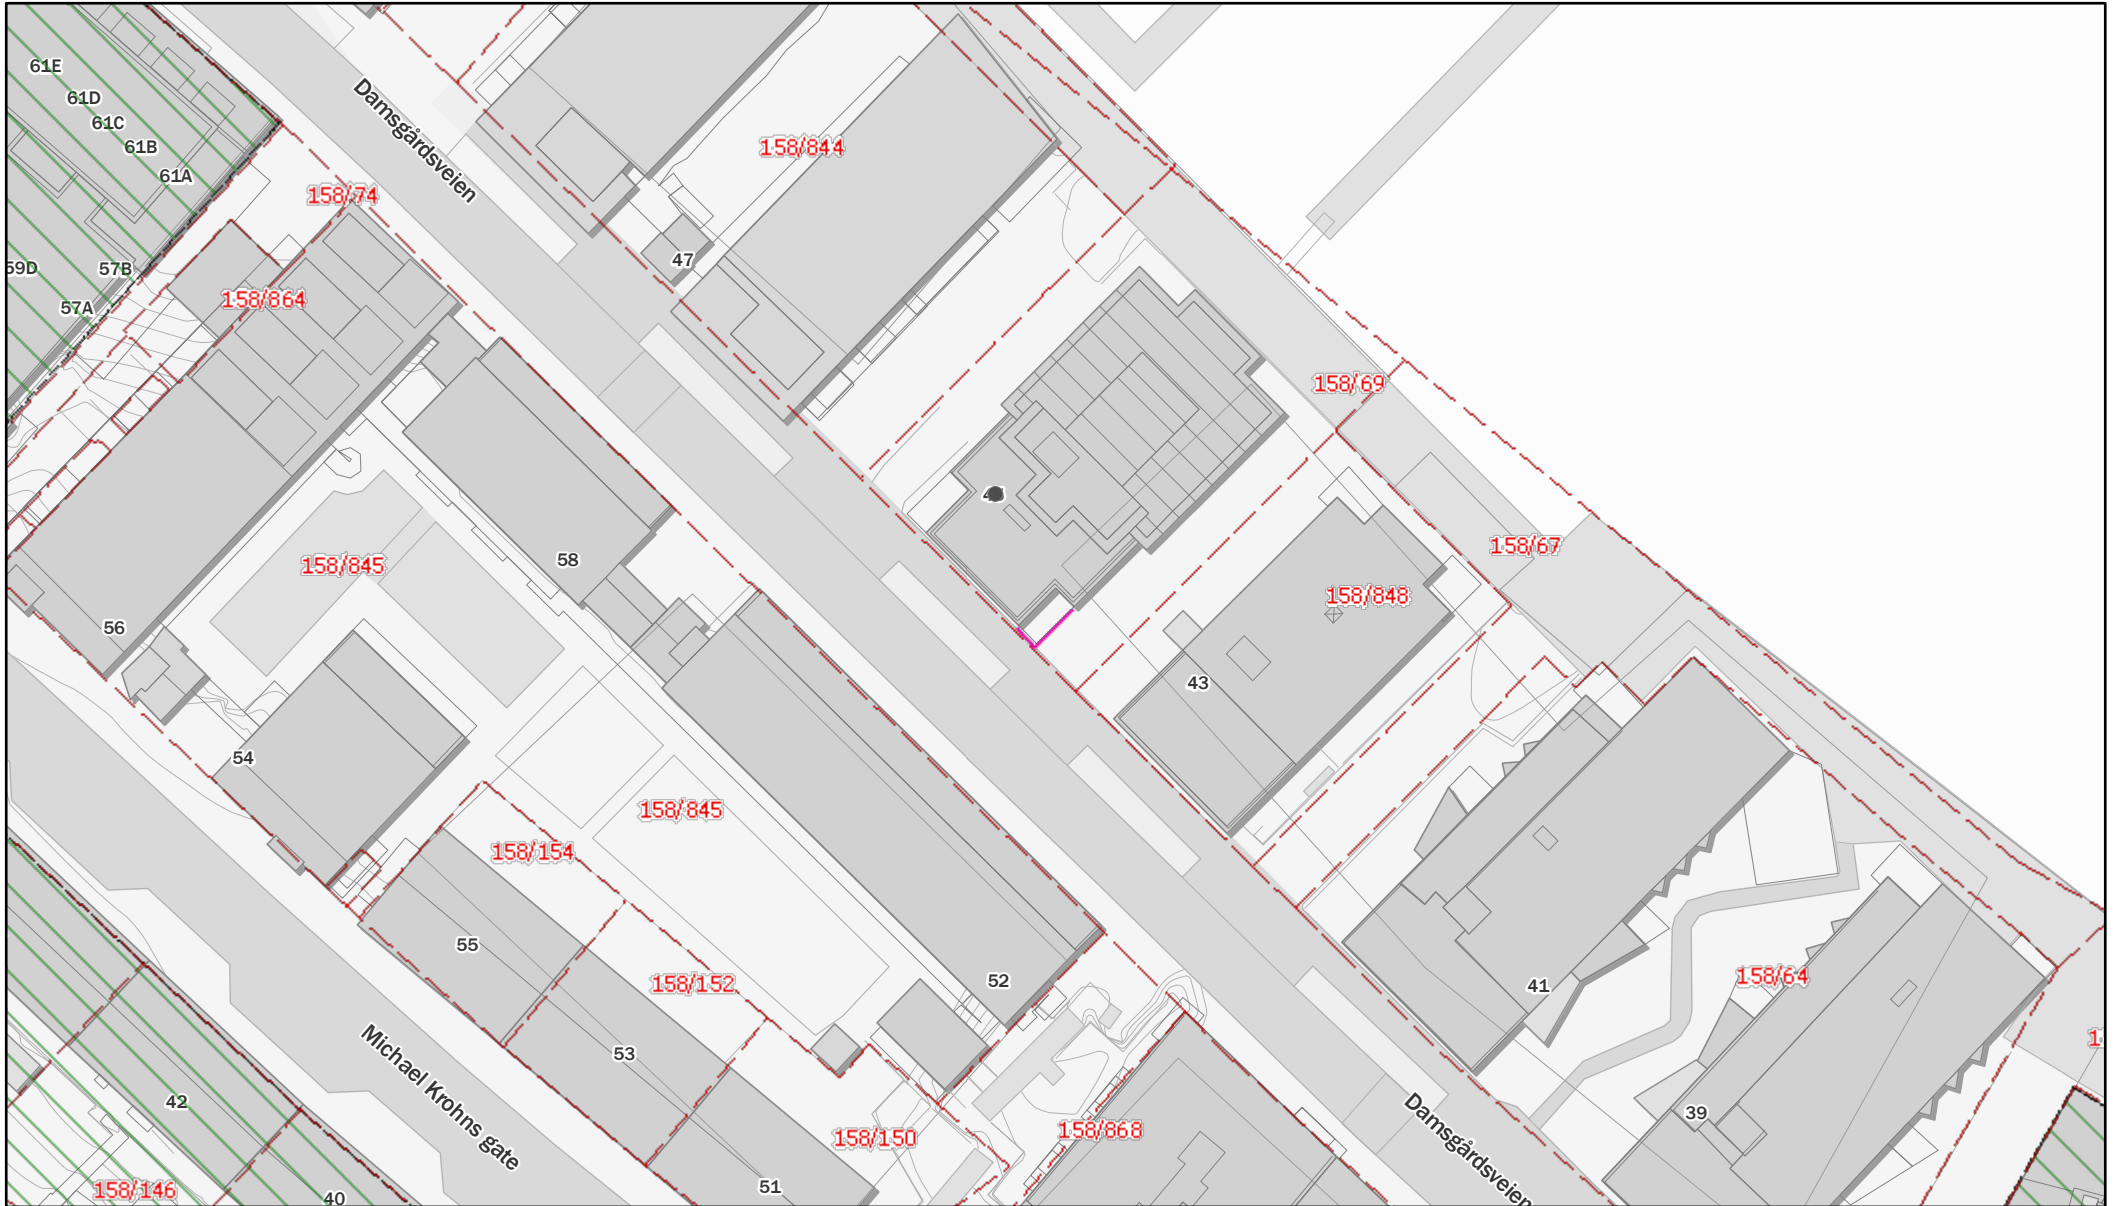

Basiskart - Damsgårdsveien 45

22.4.2024, 23:09:52

- Linje
- Eiendomsflater
- Eiendomsgrenser
- Sikker grense
- Eiendomstekster
- KDP Retningslinjeområde-PBL1985
- Andre retningslinjer
- Grense for retningslinjeområde

Arealplanflate