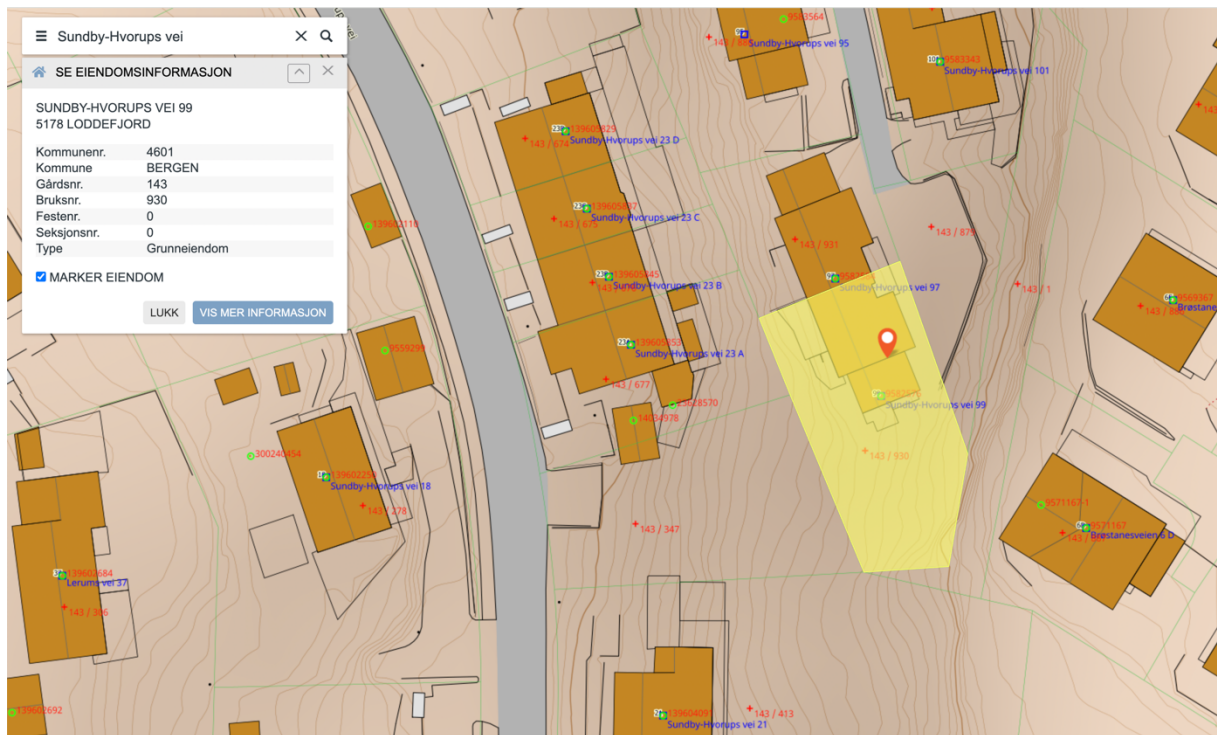

# SUNDBY-HVORUPS VEI 99

Tomt, vei, vann og avløp.

Gnr. 143 / Bnr. 930 - Dette viser den aktuelle tomten.

Gnr. 143 / Bnr. 879 - Dette viser «gjesteparkeringen», som ifølge selger kan benyttes av hus nr. 99 – 107. Ikke en fast parkeringsplass, men en gjesteparkering. Tomten eies av Block Watne.

Veikart som viser offentlig og privat vei inn til boligen.

Vann- og avløpskart inn til boligen.