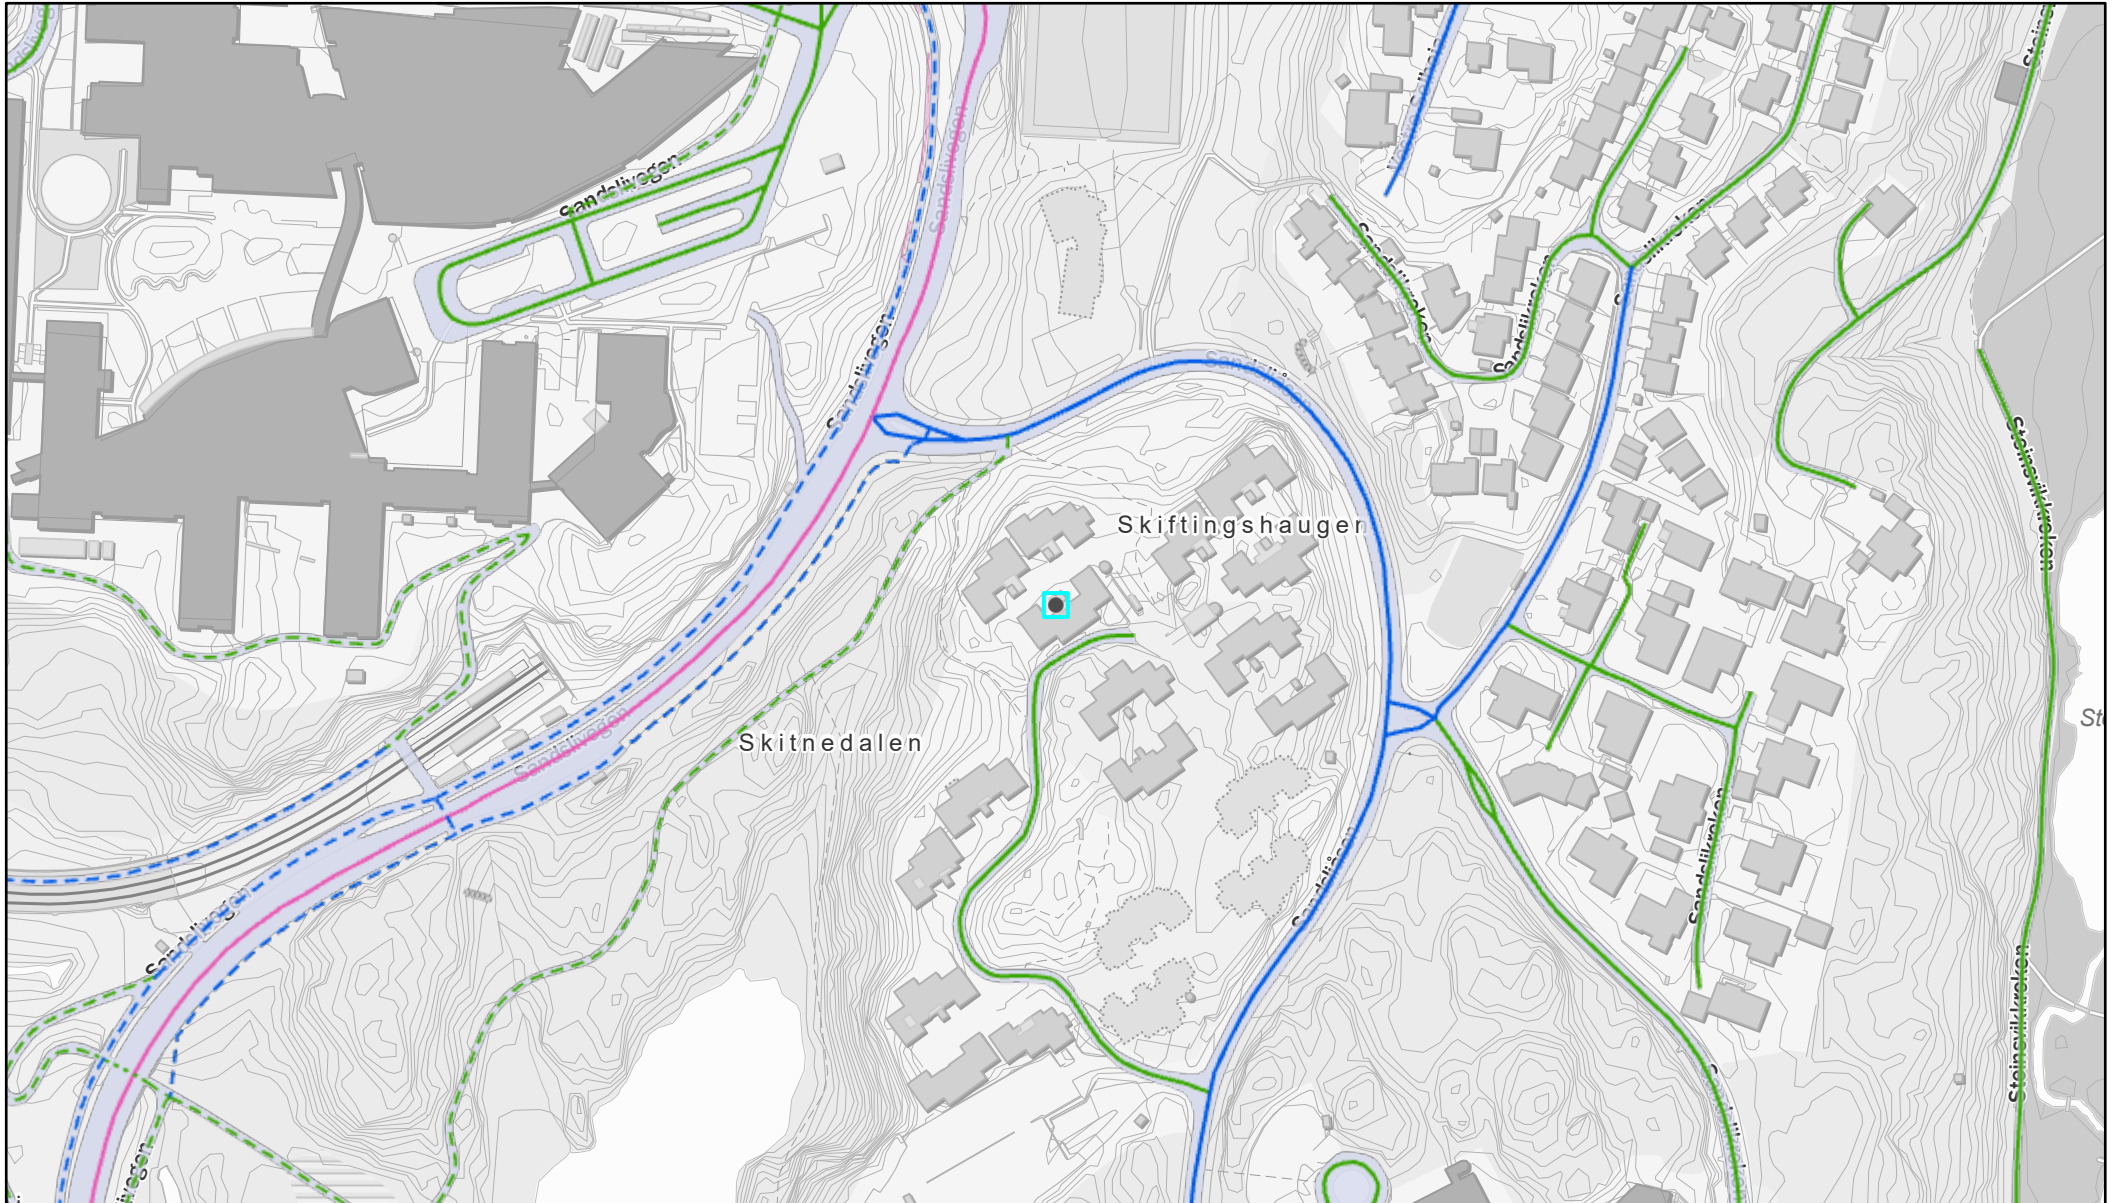

Vegstatuskart

16.4.2024, 17:02:41

- Vegflate
- Fortau
- Fortau, Fylkesveg
- Gang-/sykkelveg
- Gang og sykkelveg, Kommunalveg

- Gang og sykkelveg, Privat
- Gang og sykkelveg, Privat, tunnel
- Sykkelveg, Kommunal
- Sykkelveg, Kommunal, bro

- Veg
- Sykkelveg, Kommunal, tunnel
 - Enkelbilveg, Fylkesveg
 - Kanalisertveg, Fylkesveg

- Enkelbilveg, Kommunalveg
- Kanalisertveg, Kommunalveg
- Enkelbilveg, Privat
- Kanalisertveg, Privat