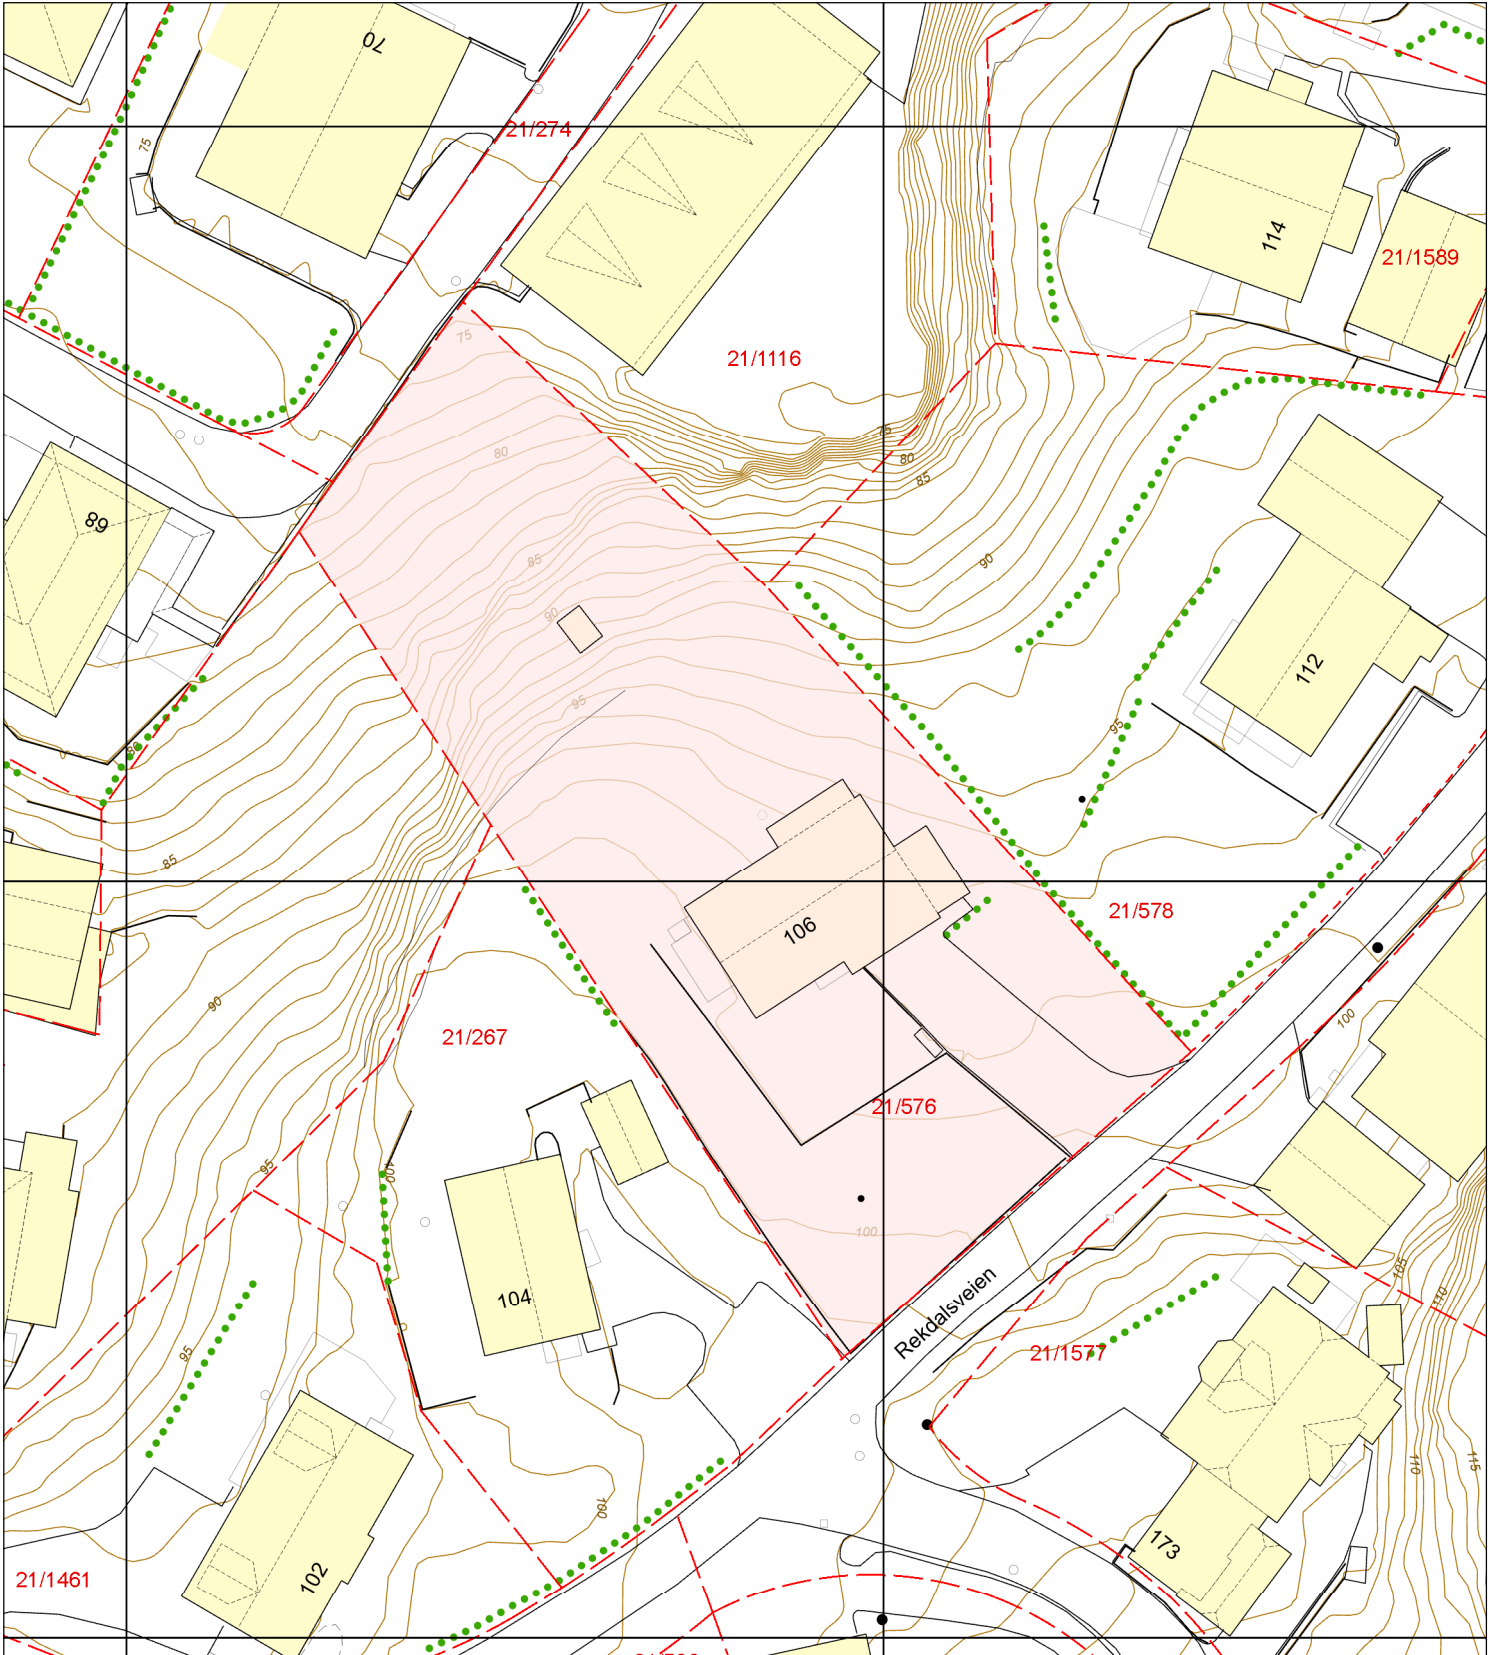

Basiskart

Byrådsavdeling for klima, miljø og byutvikling
Plan- og bygningsetaten
Målestokk v/A4: 1:500
Dato: 09.04.2024

Gnr/Bnr/Fnr/Snr: 21/576/0/0

Adresse: Rekdalsveien 106, 5151 STRAUMSGREND

BERGEN
KOMMUNE

- Eiendomsgrense - sikker
- - - Eiendomsgrense - usikker
- Bygning
- ▨ Registrert tiltak bygg
- Fredet bygg

- - - Registrert tiltak anlegg
- Kulturminne
- - - Gangveg og sti
- - - Traktorveg
- InnmåltTre

- Allé
- Hekk
- EL belysningspunkt
- ⚡ EL Nettstasjon
- Ledning kum

- Mast
- ⚡ Skap
- Høydekurve
- ▲ Fastmerker