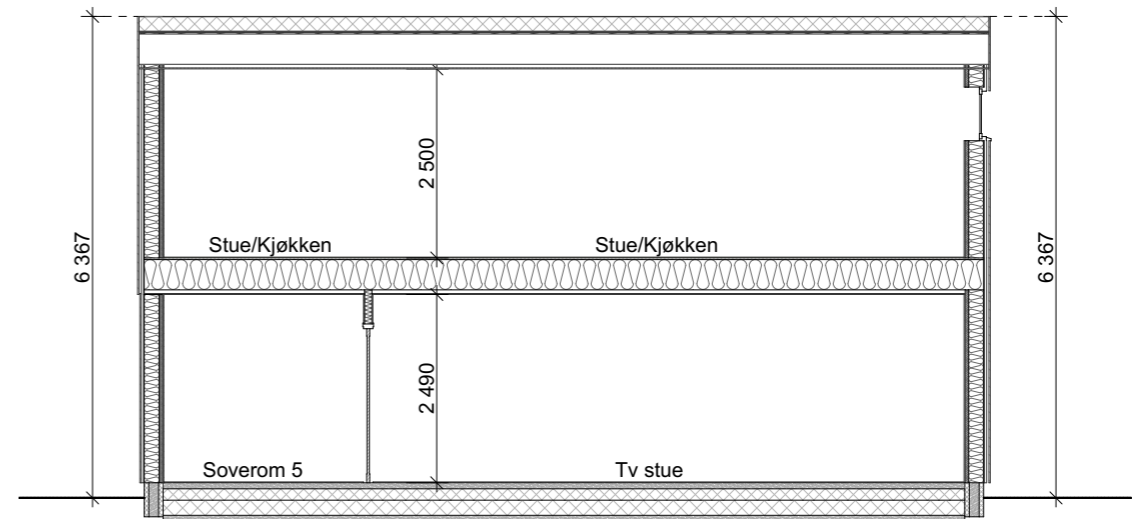

1:100

Snitt A - A

1:100

Snitt B - B

SØKNADSTEGNING

Revisjons Dato: 20.01.2023

Prosjekt :	Enebolig	jmn - plan & arkitektur as	
Byggherre:	Svan og Bolig AS		
Byggeadresse:	Listerholene 56	Tomt nr. :	Prosjekt id: 22-589
Postboks:	5300 Kleppestø	Gnr: 8	Bnr: 1059
Prosjektansvarlig: .		Tegnings nr : 201	
		Dato: 20.01.2023	
		Tegning vedr : SNITT A-A OG B-B	
		Kontrollert: O.D	
		Tegner: Ø.H	Målestokk: 1:100