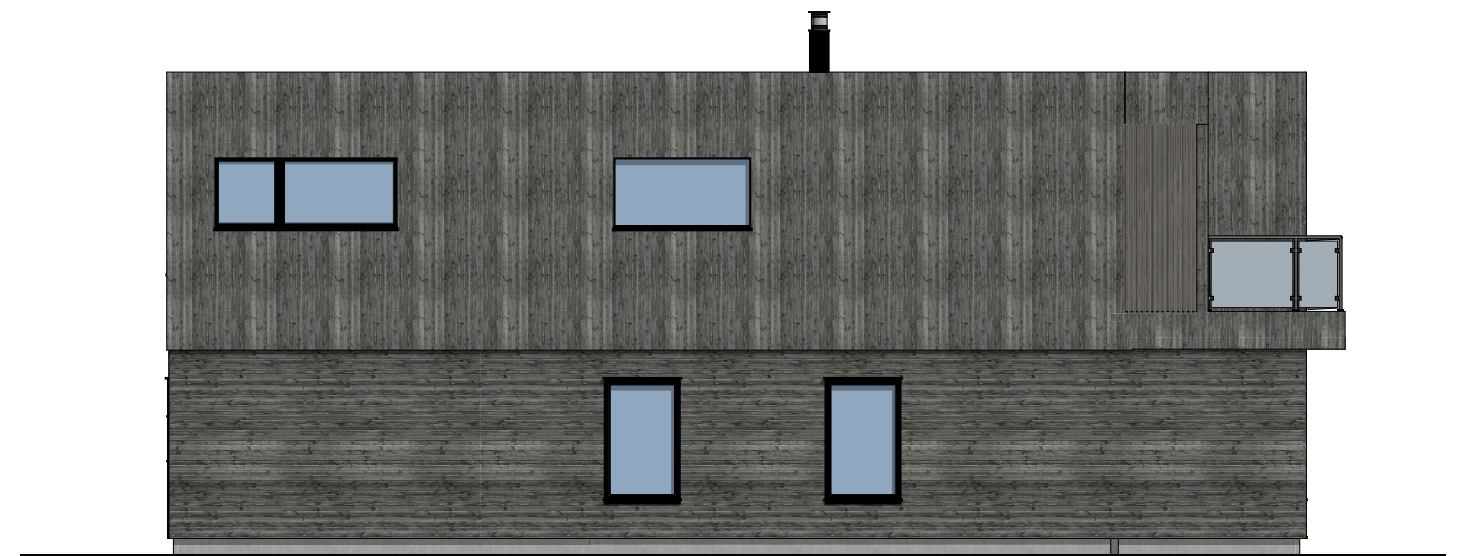

1:100

FASADE SØR - ØST

1:100

FASADE NORD - ØST

1:100

FASADE NORD - VEST

1:100

FASADE SØR - VEST

SØKNADSTEGNING

Revisjons Dato: 20.01.2023

<b>Prosjekt :</b> Enebolig		<b>jmn - plan &amp; arkitektur as</b>	
<b>Byggherre:</b> Svan og Bolig AS		Tomt nr. :                      Prosjekt id: <b>22-589</b>	
<b>Byggeadresse:</b> Listerholene 56		Gnr: <b>8</b>	Bnr: <b>1059</b> Tegnings nr : 202
<b>Postboks:</b> 5300 Kleppestø		Dato: 20.01.2023 <b>Tegning vedr :</b> <b>FASADER</b>	
<b>Prosjektansvarlig :</b> .		Kontrollert: <b>O.D</b>	
		Tegner: <b>Ø.H</b> Målestokk: 1:100	