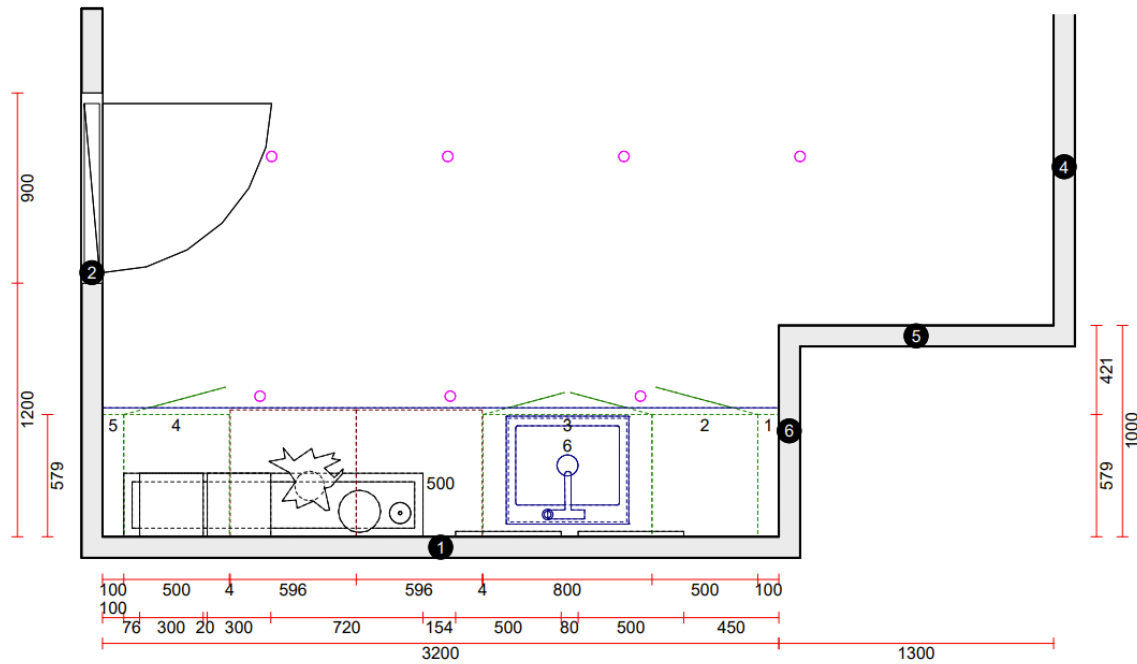

Kombiskap: Int. kombi, 195 L/72 L, 1780 mm, LowFrost, A+, Touch kontroll, Elektronisk LED, innvendig, 35 dB, Glideskinner

Vaskerom levert fra Aubo

Vaskerom levert fra Aubo

Unik Hvit – Samlet

Farge: unik hvit