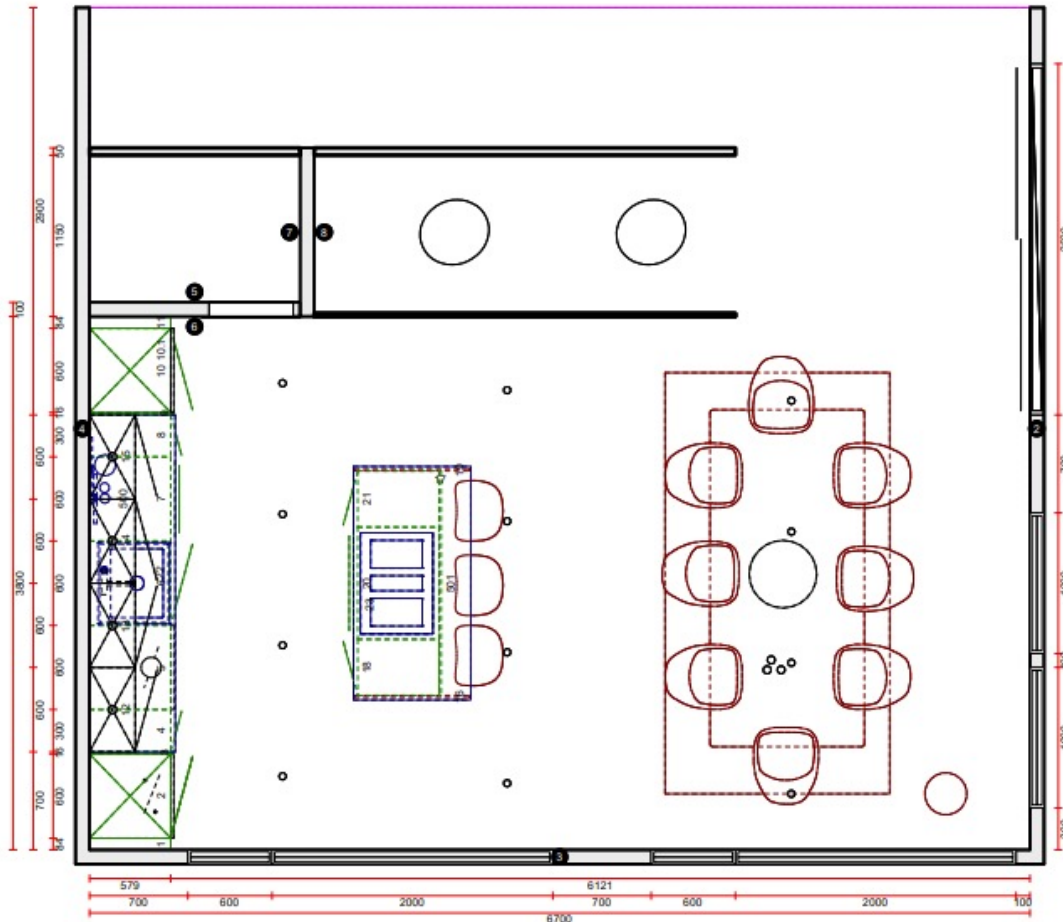

Kjøkkenen levert fra Aubo

Kjøkken – Sense

Farge: Sense sort 9000

Benkeplate: 20/30 mm. Laminate 451-620 mm. Lengde = 2400, Dybde = 610

Stekeovn: A, Varmluft, Mekanisk, Sort Bredde = 600, Høyde = 607, Dybde = 563