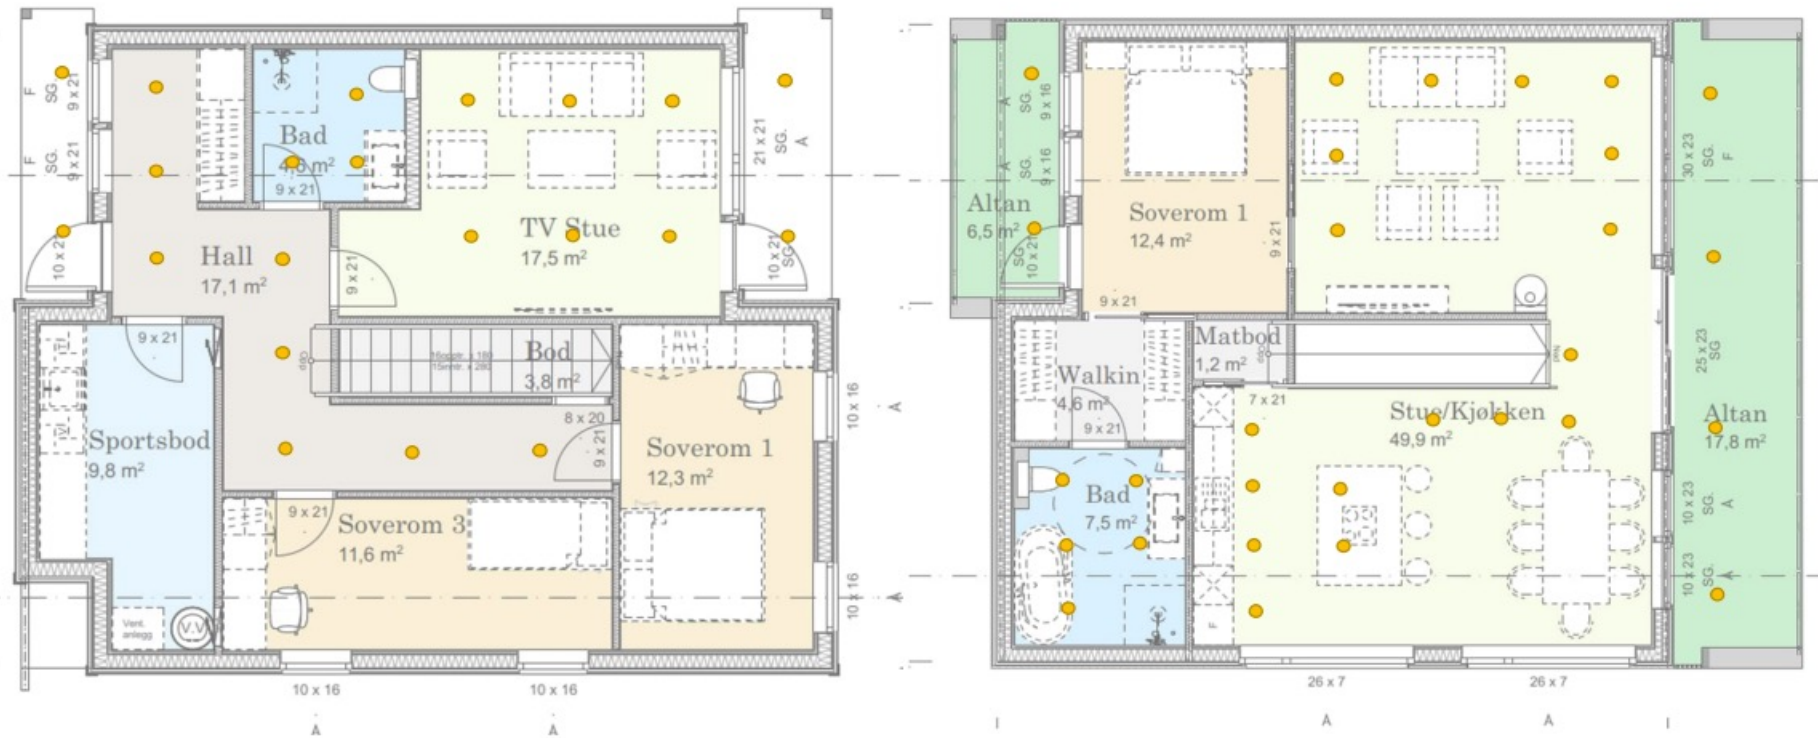

NH elektro – spotteskisse

Illustrasjonsbilder, produktet kan avvike fra bildene.

*En stavs hvitlaset parkett/laminat.
Legges i alle rom med unntak av våtrom.*