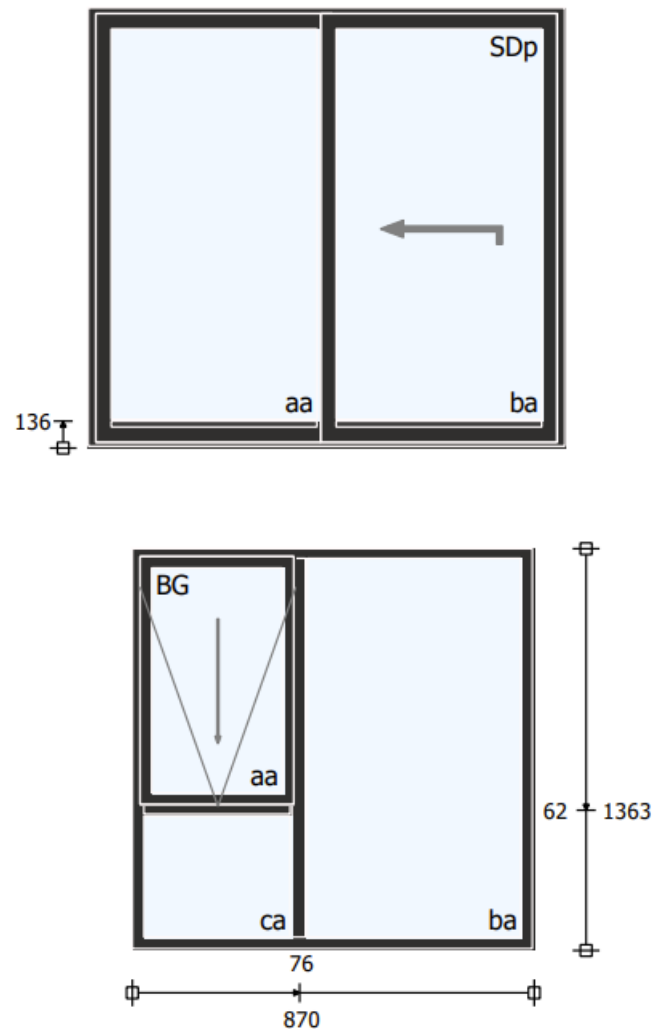

Alle vinduer og dører leveres av NorDan.

MARKEDETS BESTE GARANTIORDNING

Nye vinduer og dører er en viktig investering i produkter som skal vare i lang tid. Nå tar NorDan et enda større ansvar og innfører Kundeløftet: Markedets beste garantier for vinduer og dører. Vinduer og dører fra NorDan er til å stole på, kvalitet skal oppleves hver eneste dag gjennom mange år. Derfor er vi stolte av å tilby markedets beste garantier gjennom vårt kundeløfte. NorDan er opptatt av å levere kvalitetsprodukter skreddersydd til dine behov.

«Et vindu skal gi deg innsyn og utsyn, inspirere, gi deg lyst, trekke deg inn, få deg til å drømme og oppleve et univers av det som omgir deg. NorDan er utrolig takknemlige for å få lov til å være med å åpne opp verden slik at du og jeg kan oppleve det mangfoldet som er rundt oss.»