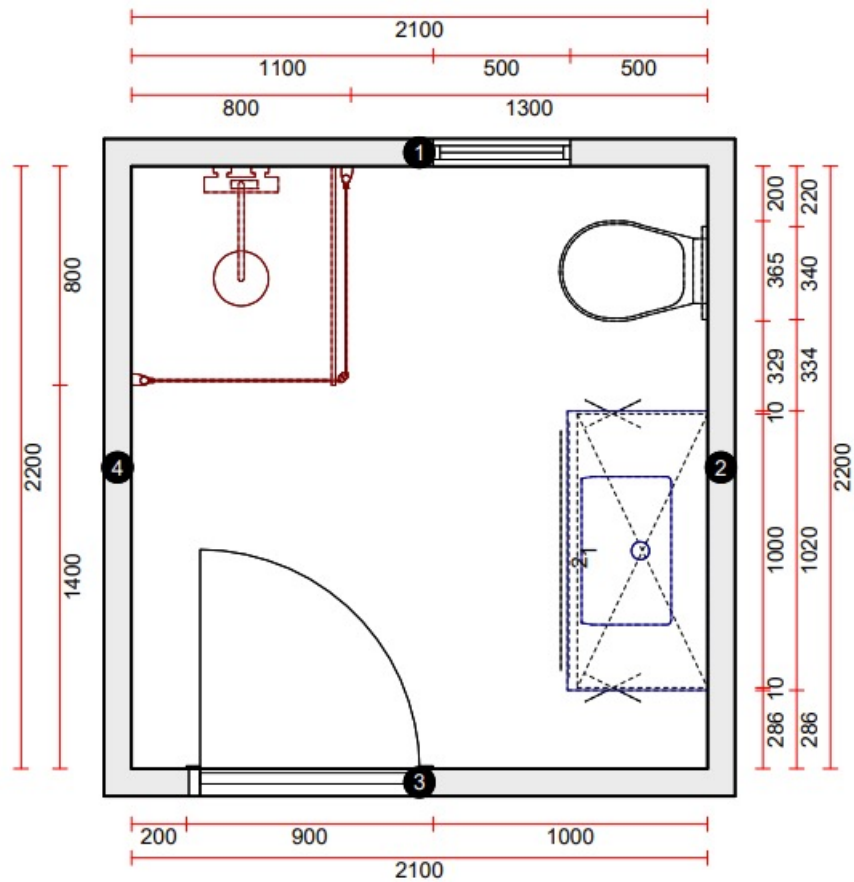

Baderomsmøbler levert Aubo

Sens – Samlet

- Front farge: Sense sort 9000
- Benkeplate: PRISMA VASK hvit matt 102/51