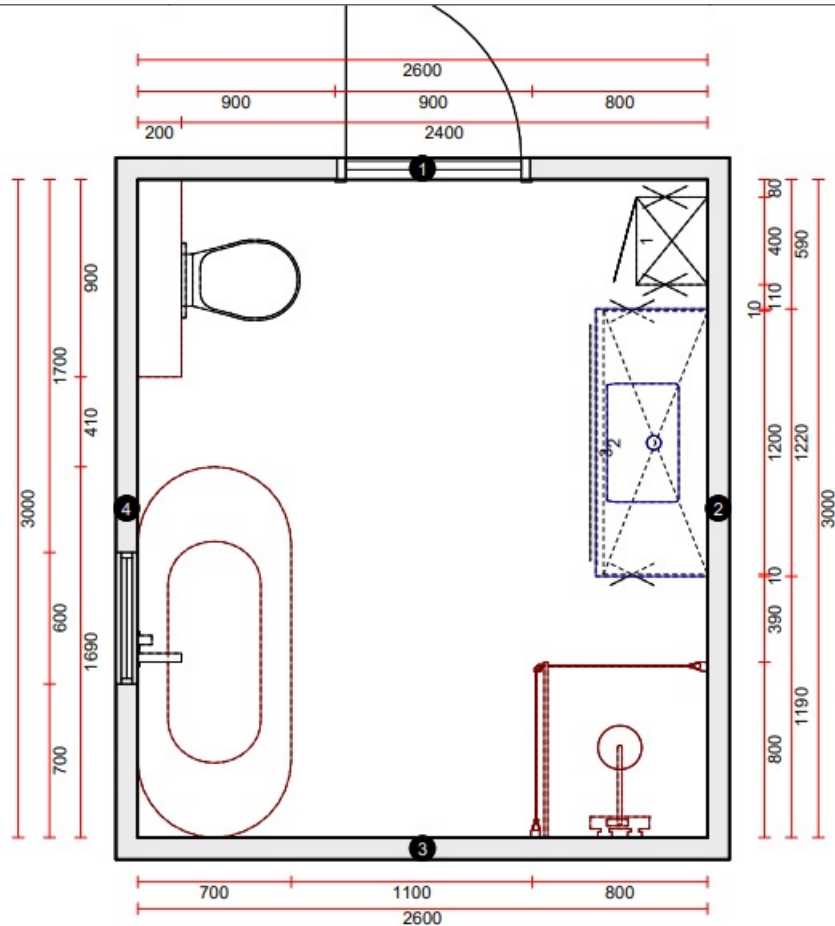

Baderomsmøbler levert Aubo

Bad 2 etasje

Sens – Samlet

- Front farge: Sense sort 9000
- Benkeplate: PRISMA VASK hvit matt 102/51

Møbler

Posisjon	Kode	Varebeskrivelse	Heng	Friside	Friside Variant	Antall	Enhet
1.	BH110017240HP	Bad hvit dekor høyskap m/3 fronter 40 cm - H 172,8	Venstre	Begge	PS1	1.00	stk
1.1	INT32172	Integrert høyskapside, dybde= 32,5 cm/høyde: 172,8				2.00	stk
2.	BUVT124757120	Bad skuffe vaskeskapp m/2 skuffer 120 cm		Begge	PS1	1.00	stk
2.2	GUMMIA12040	Gummimatte t/tandenskf. Sort D=400 mm, 120 cm				1.00	stk
2.3	GUMMIABE40120	Gummimatte t/bad tandenskf. M. utfresing Sort SOFT, 120 cm				1.00	stk
2.4	TANSKFUDS01	Utskjæringssett for rør				1.00	stk
2.5	INT4857	Integrert badside H: 576 - D: 475				2.00	stk

Benkeplater