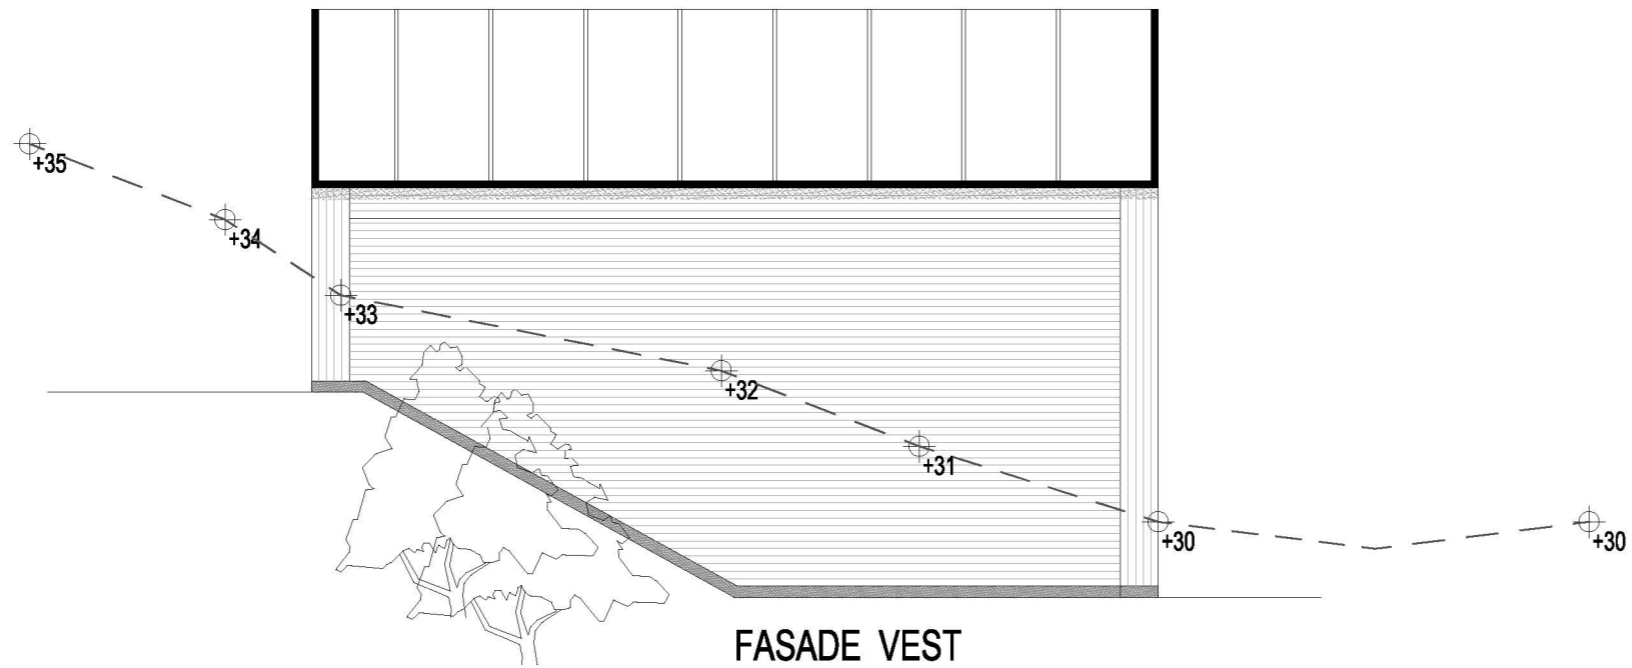

FASADE NORD

FASADE VEST

TEGNINGENE MÅ IKKE
KOPIERES ELLER BRUKES
UTEN TILLATELSE FRA
BO DESIGN VEST AS

SØKNADSTEGNING

R3			
R2			
R1			
Rev.	Rettelser	Sign.	Dato
	SPILDAPOLLEN AS PROSJEKT BF03	Tegn. K.N	Målestokk 1:100
		Saksb.	
		Godkj.	
		Dato 12.08.19	
	BOLIGER GNR/BNR TOMT 4.	Prosjekt nr.	
	FASADER	Tegnings fil	
	Bo Design AS	Tegn.nr.	360-4