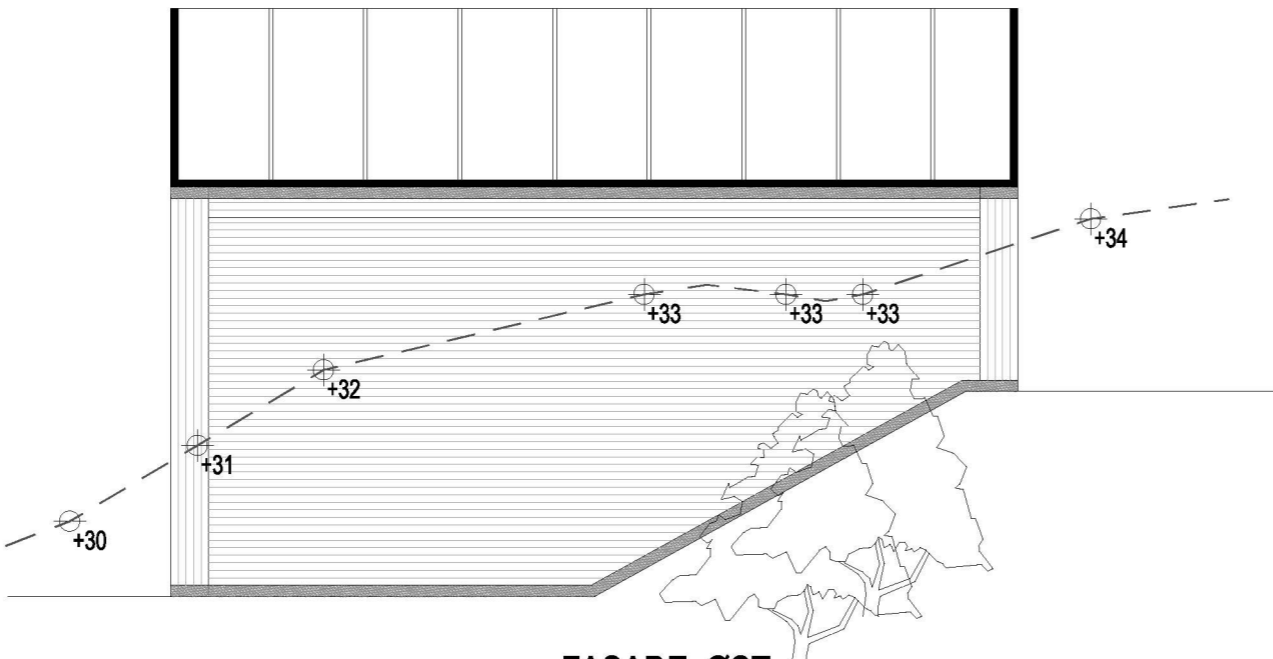

FASADE SØR

FASADE ØST

TEGNINGENE MÅ IKKE KOPIERES ELLER BRUKES UTEN TILLATELSE FRA BO DESIGN VEST AS

SØKNADSTEGNING

R3			
R2			
R1			
Rev.	Rettelser	Sign.	Dato
	SPILDAPOLLEN AS	Tegn. K.N	Målestokk
	PROSJEKT BF03	Saksb.	1:100
		Godkj.	
		Dato 12.08.19	
	BOLIGER GNR/BNR TOMT 4.	Prosjekt nr.	
	FASADER	Tegnings fil	
		Tegn.nr.	
	Bo Design AS		360-4