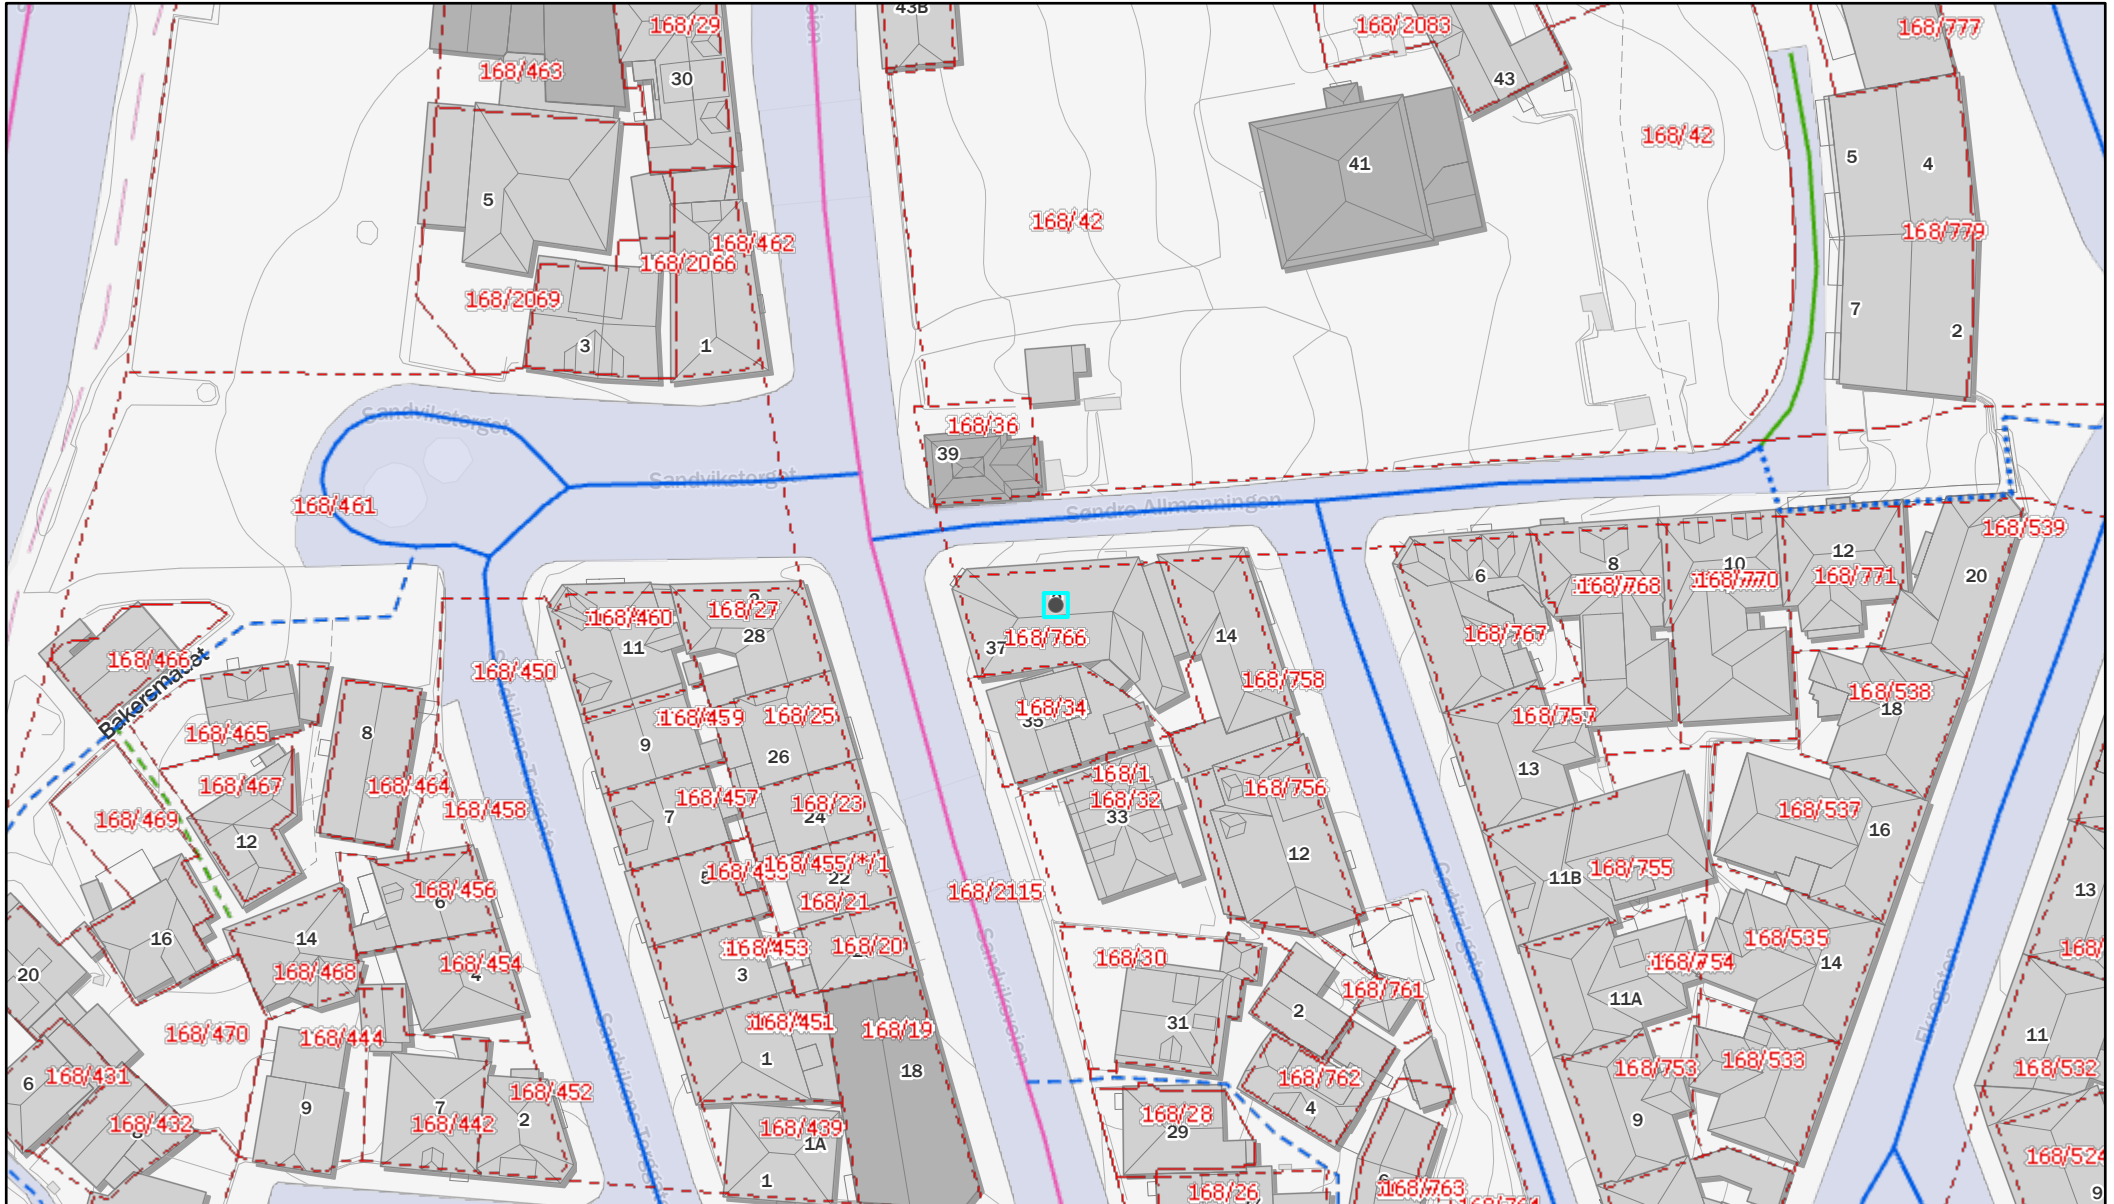

Vegstatuskart

21.5.2024, 09:12:44

■ Eiendomsflater	■ Eiendomstekster	— Fortau	— Veg
— Eiendomsgrenser	■ Vegflate	— Fortau, Fylkesveg	— Enkelbilveg, Fylkesveg
— — Sikker grense	— Trapp	— Gang-sykkelveg	— Enkelbilveg, Kommunalveg
— — Usikker grense	— Trapp, Kommunal	— Gang og sykkelveg, Kommunalveg	— Enkelbilveg, Privat
	— Trapp, Privat	— Gang og sykkelveg, Privat	