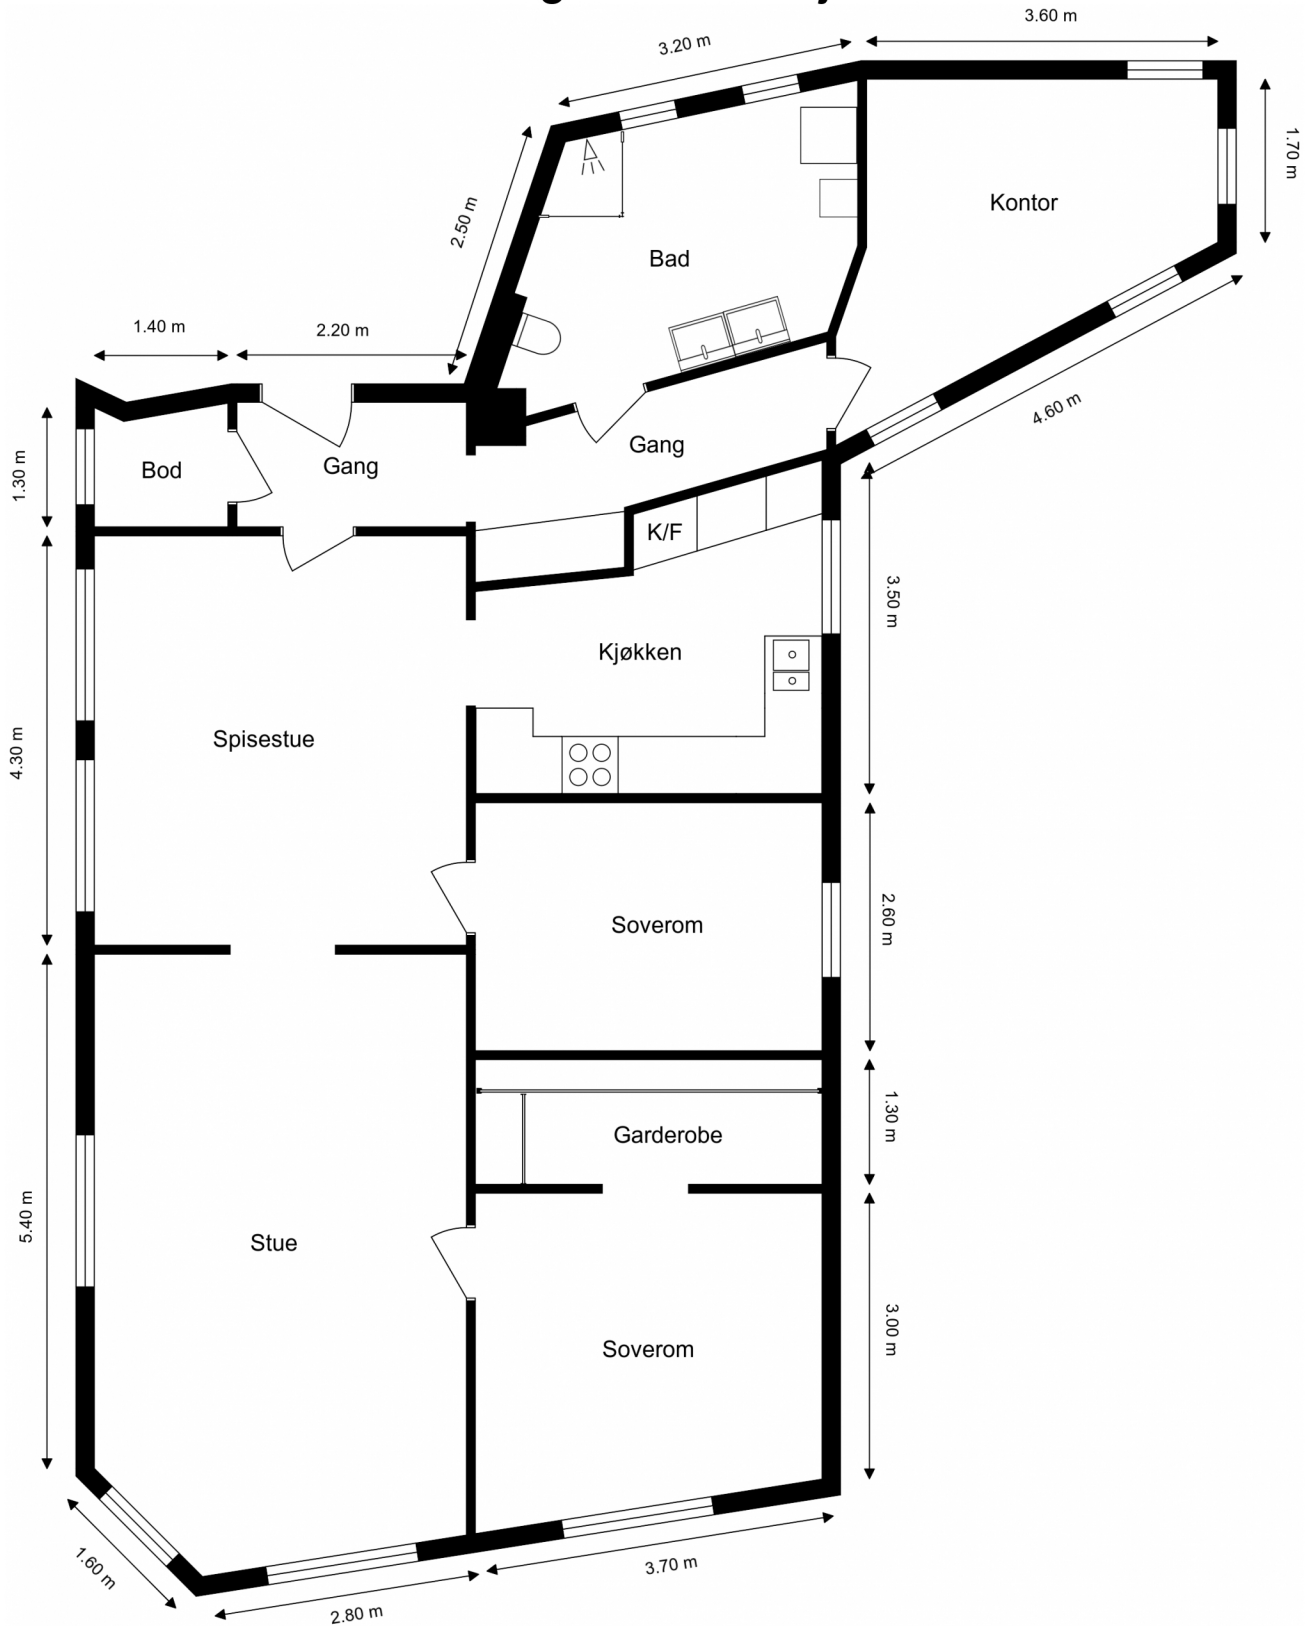

Søndre Allmenningen 2, 5036 BERGEN

Leilighet - 2.Etasje

Ordenrn. 15057682

Planskissen er ikke i målestokk.
Oppgitte mål er innvendig og kan ikke betraktes som eksakte. Det tas ikke ansvar for evt. feil.
Planskisse er utarbeidet av Anticimex. Alle rettigheter ved bruk av planskisse tilhører Anticimex.