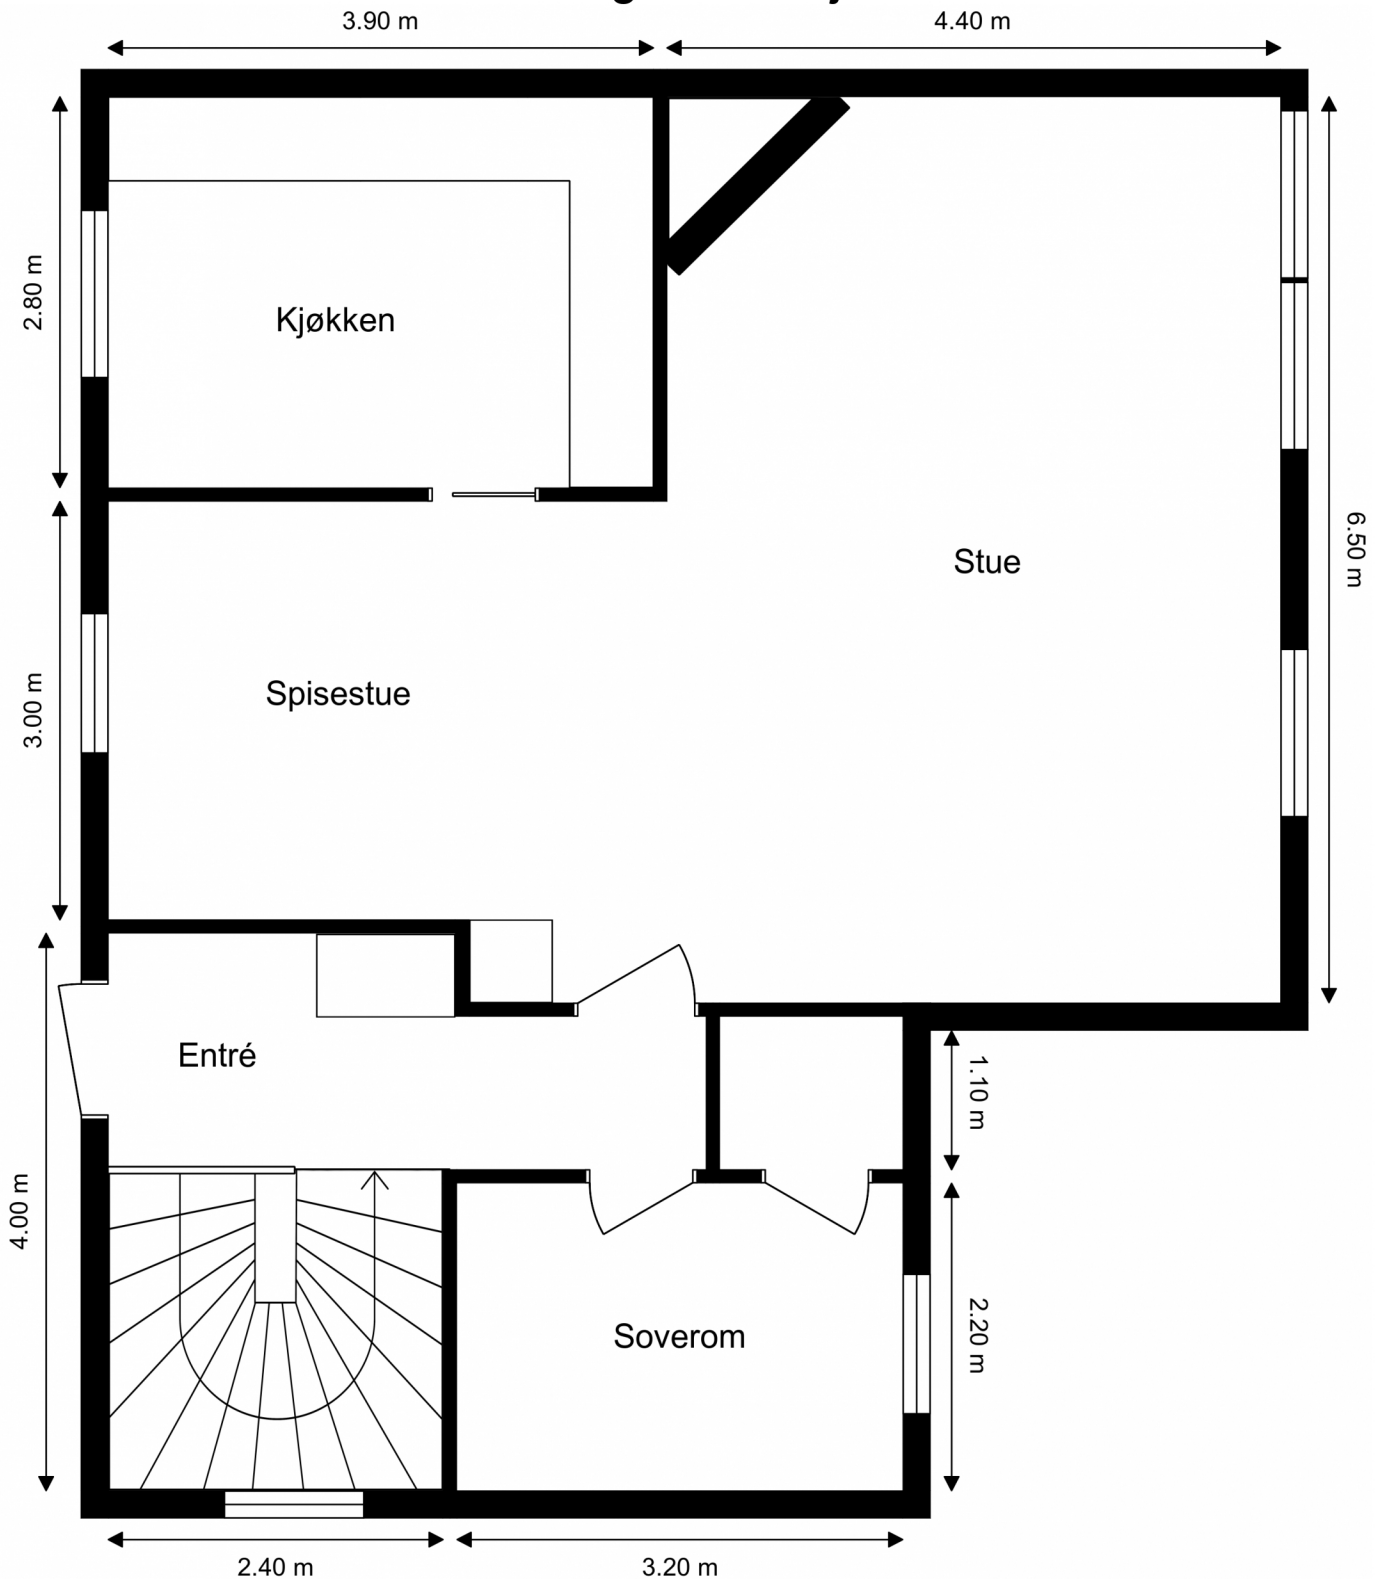

# Birkelundsbakken 32A, 5231 PARADIS

## Enebolig - 1. etasje

Ordernr. 15057565

Planskissen er ikke i målestokk.  
Oppgitte mål er innvendig og kan ikke betraktes som eksakte. Det tas ikke ansvar for evt. feil.  
Planskisse er utarbeidet av Anticimex. Alle rettigheter ved bruk av planskisse tilhører Anticimex.