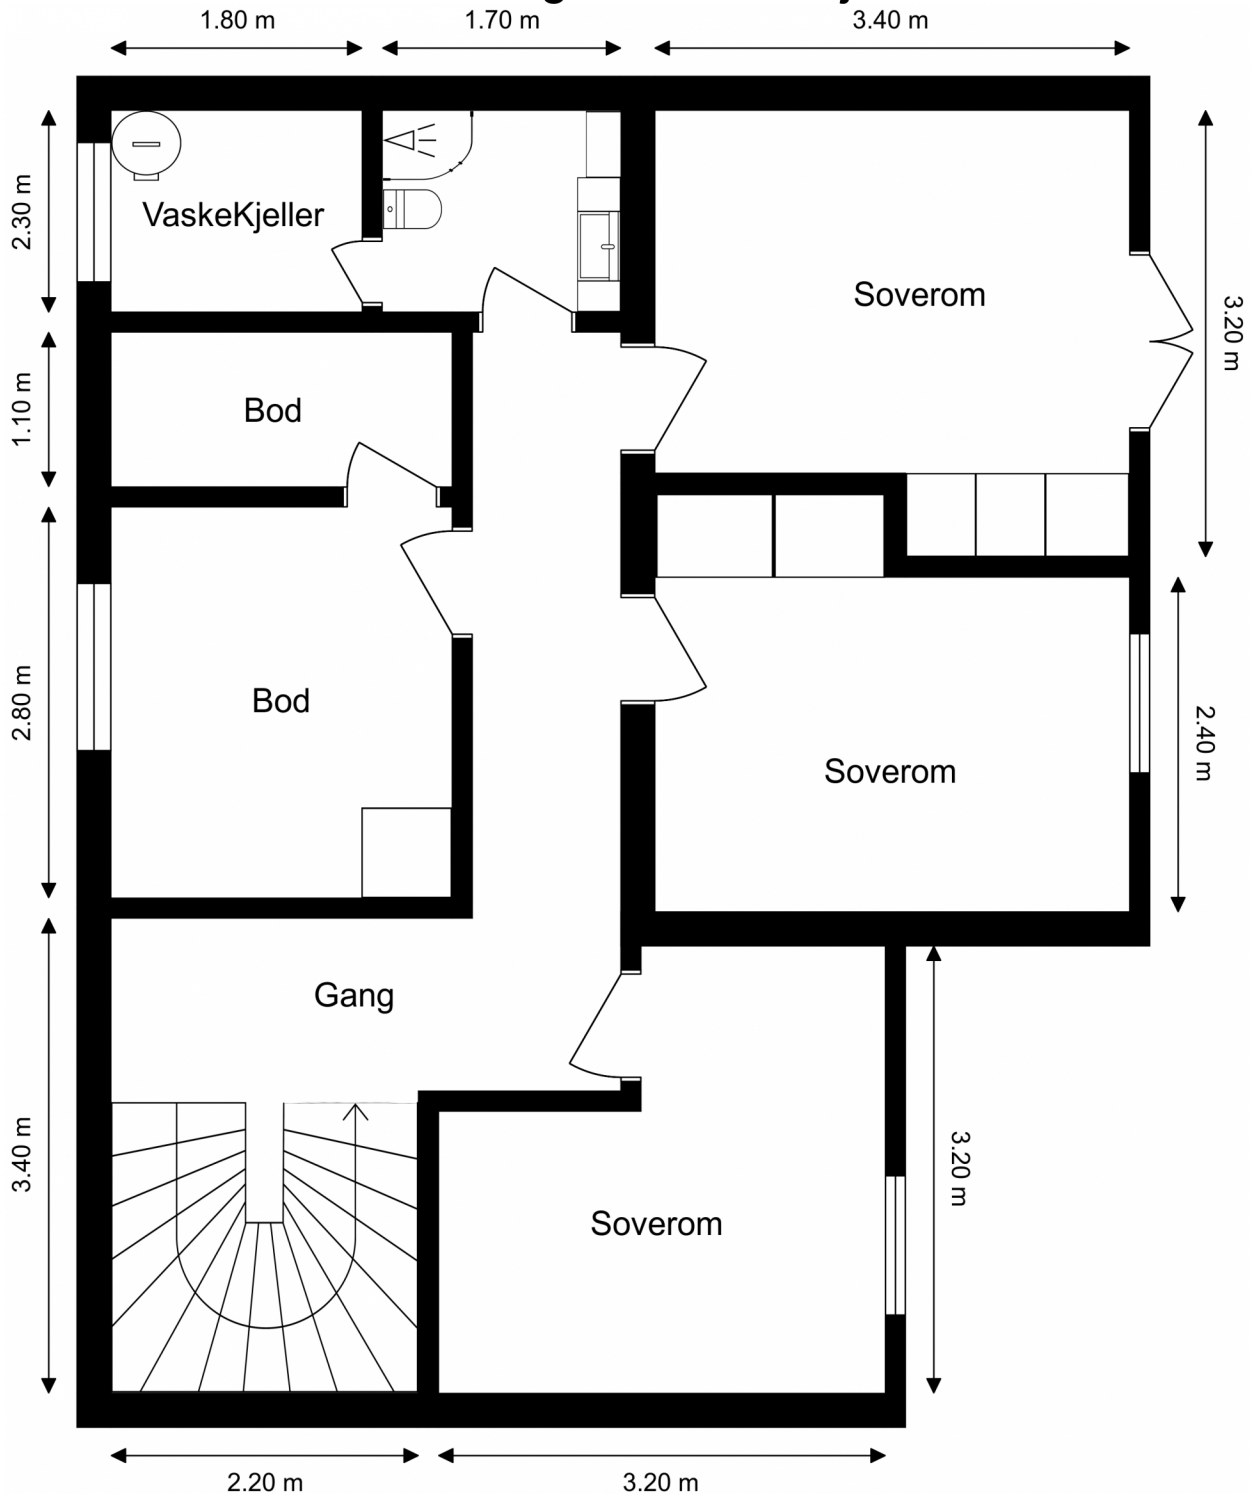

Birkelundsbakken 32A, 5231 PARADIS

Enebolig - Underetasje

Ordernr. 15057565

Planskissen er ikke i målestokk.
Oppgitte mål er innvendig og kan ikke betraktes som eksakte. Det tas ikke ansvar for evt. feil.
Planskisse er utarbeidet av Anticimex. Alle rettigheter ved bruk av planskisse tilhører Anticimex.