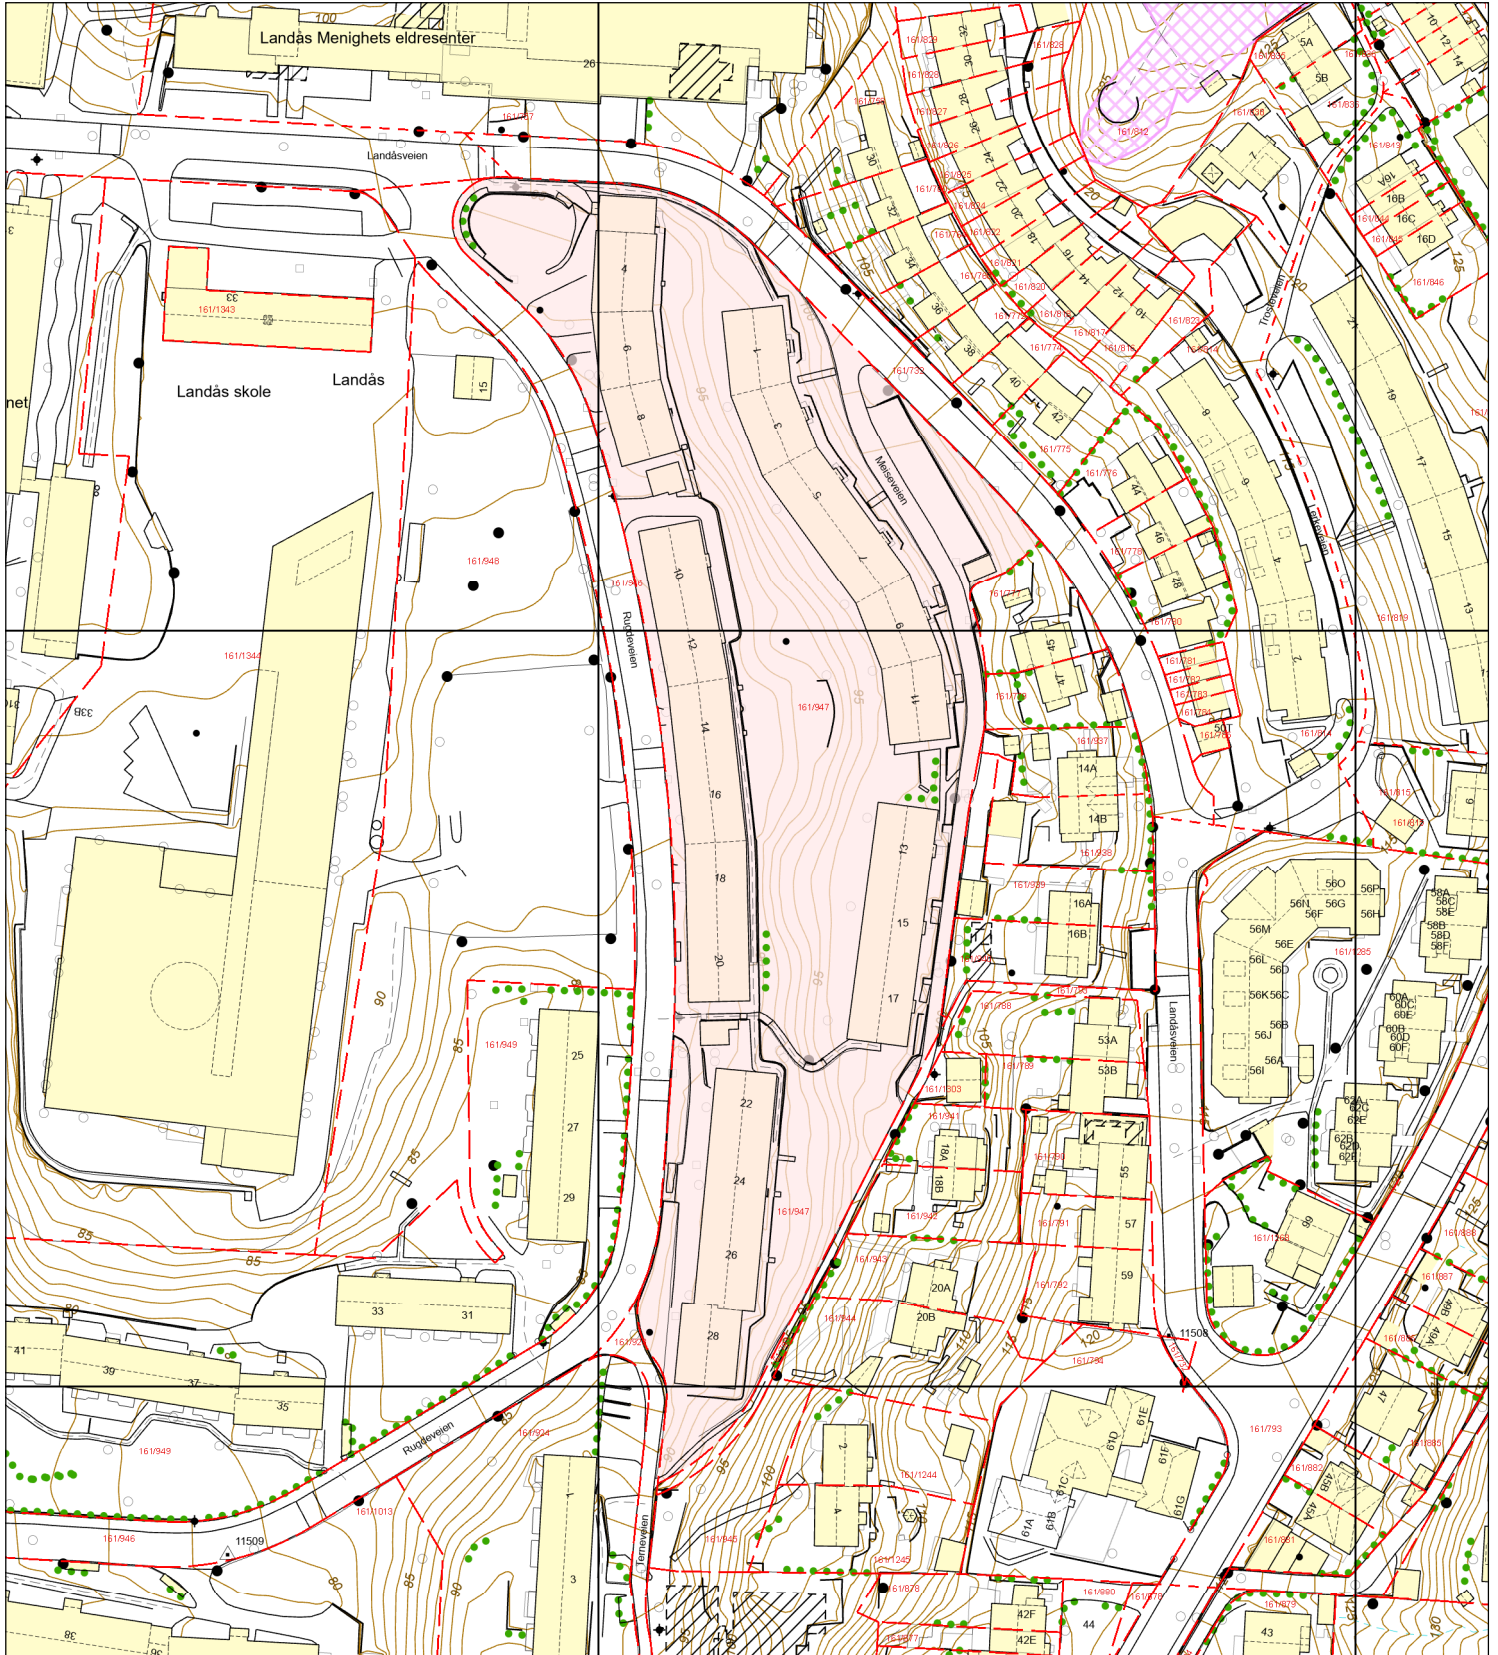

# Basiskart

Byrådsavdeling for klima, miljø og byutvikling  
Plan- og bygningsetaten  
Målestokk v/A4: 1:1500  
Dato: 12.06.2024

BERGEN  
KOMMUNE

Gnr/Bnr/Fnr/Snr: 161/947/0/0  
Adresse: Rugdeveien 28, 5097 BERGEN m.fl.

- Eiendomsgrense - sikker
- - - Eiendomsgrense - usikker
- Bygning
- Registrert tiltak bygg
- Fredet bygg
- Registrert tiltak anlegg
- Kulturminne
- Gangveg og sti
- Traktorveg
- InnmåltTre
- Allé
- Hekk
- EL belysningspunkt
- ⚡ EL Nettstasjon
- Ledning kum
- Mast
- ⚡ Skap
- Høydekurve
- ▲ Fastmerker