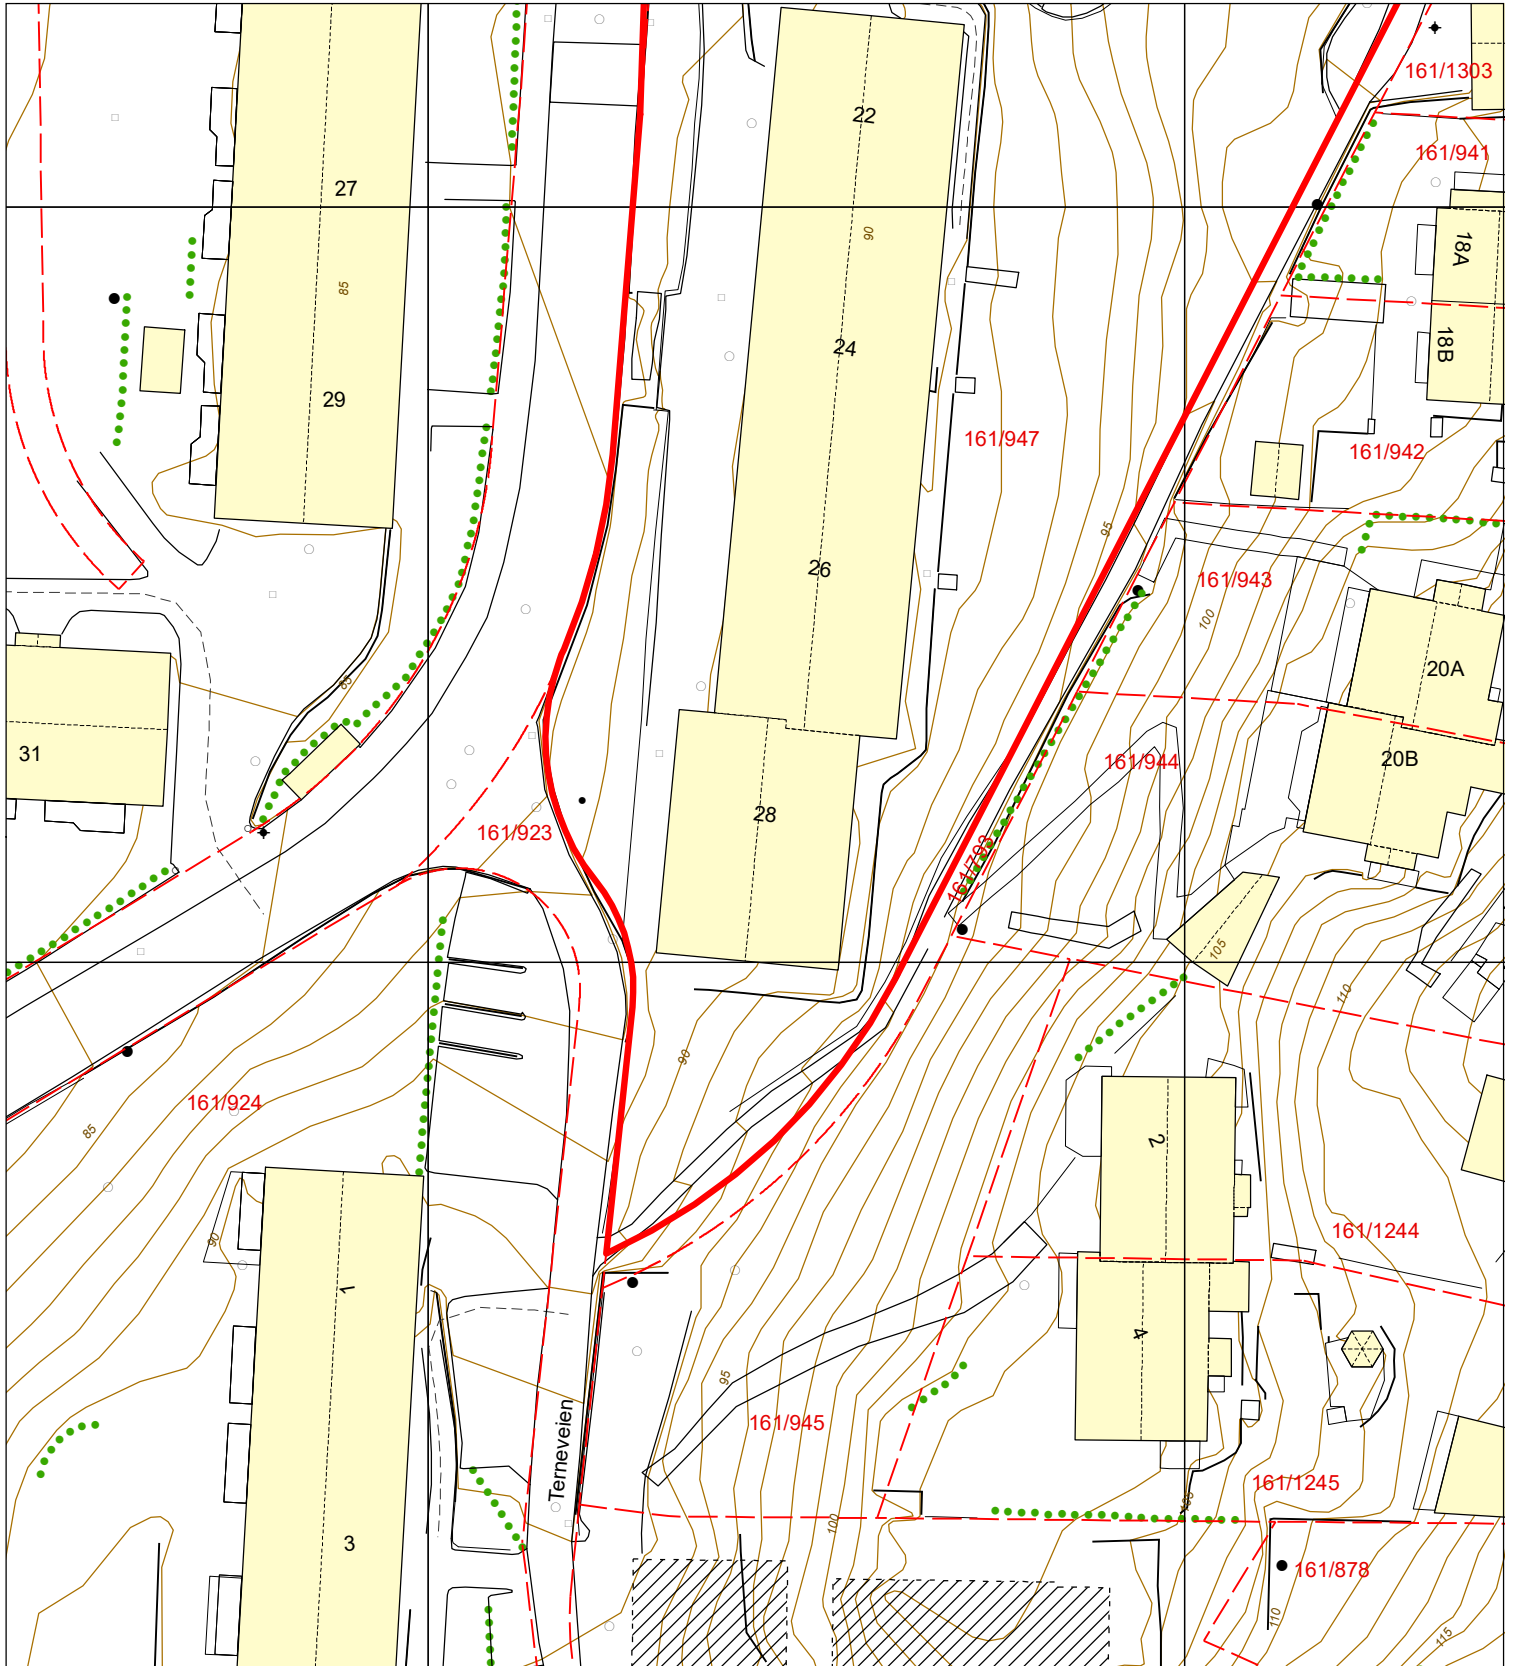

# Basiskart

Byrådsavdeling for klima, miljø og byutvikling  
Plan- og bygningsetaten  
Målestokk v/A4: 1:500  
Dato: 13.06.2024

BERGEN  
KOMMUNE

Gnr/Bnr/Fnr/Snr: 161/947/0/0  
Adresse: Rugdeveien 28

	Bygning, tak Terasse o.l.		Byggemølt anlegg		Gjerde, stein		Innmølt tre
	Bygning, vegg/liv		Høydekote		Gjerde, annet		Flaggstang, stolpe
	Byggemølt bygg		Høydekote - usikker		Kraftledning		Kum, sluk, hydrant
	Fredet bygg		Eiendomsgrense		Hekk		Gårdsnr/bruksnr
			Eiendomsgrense - usikker		Sti		Høydepunkt med høyde
			Kulturminnegrense		Traktorveg		Grunnlagspunkt/fastmerke