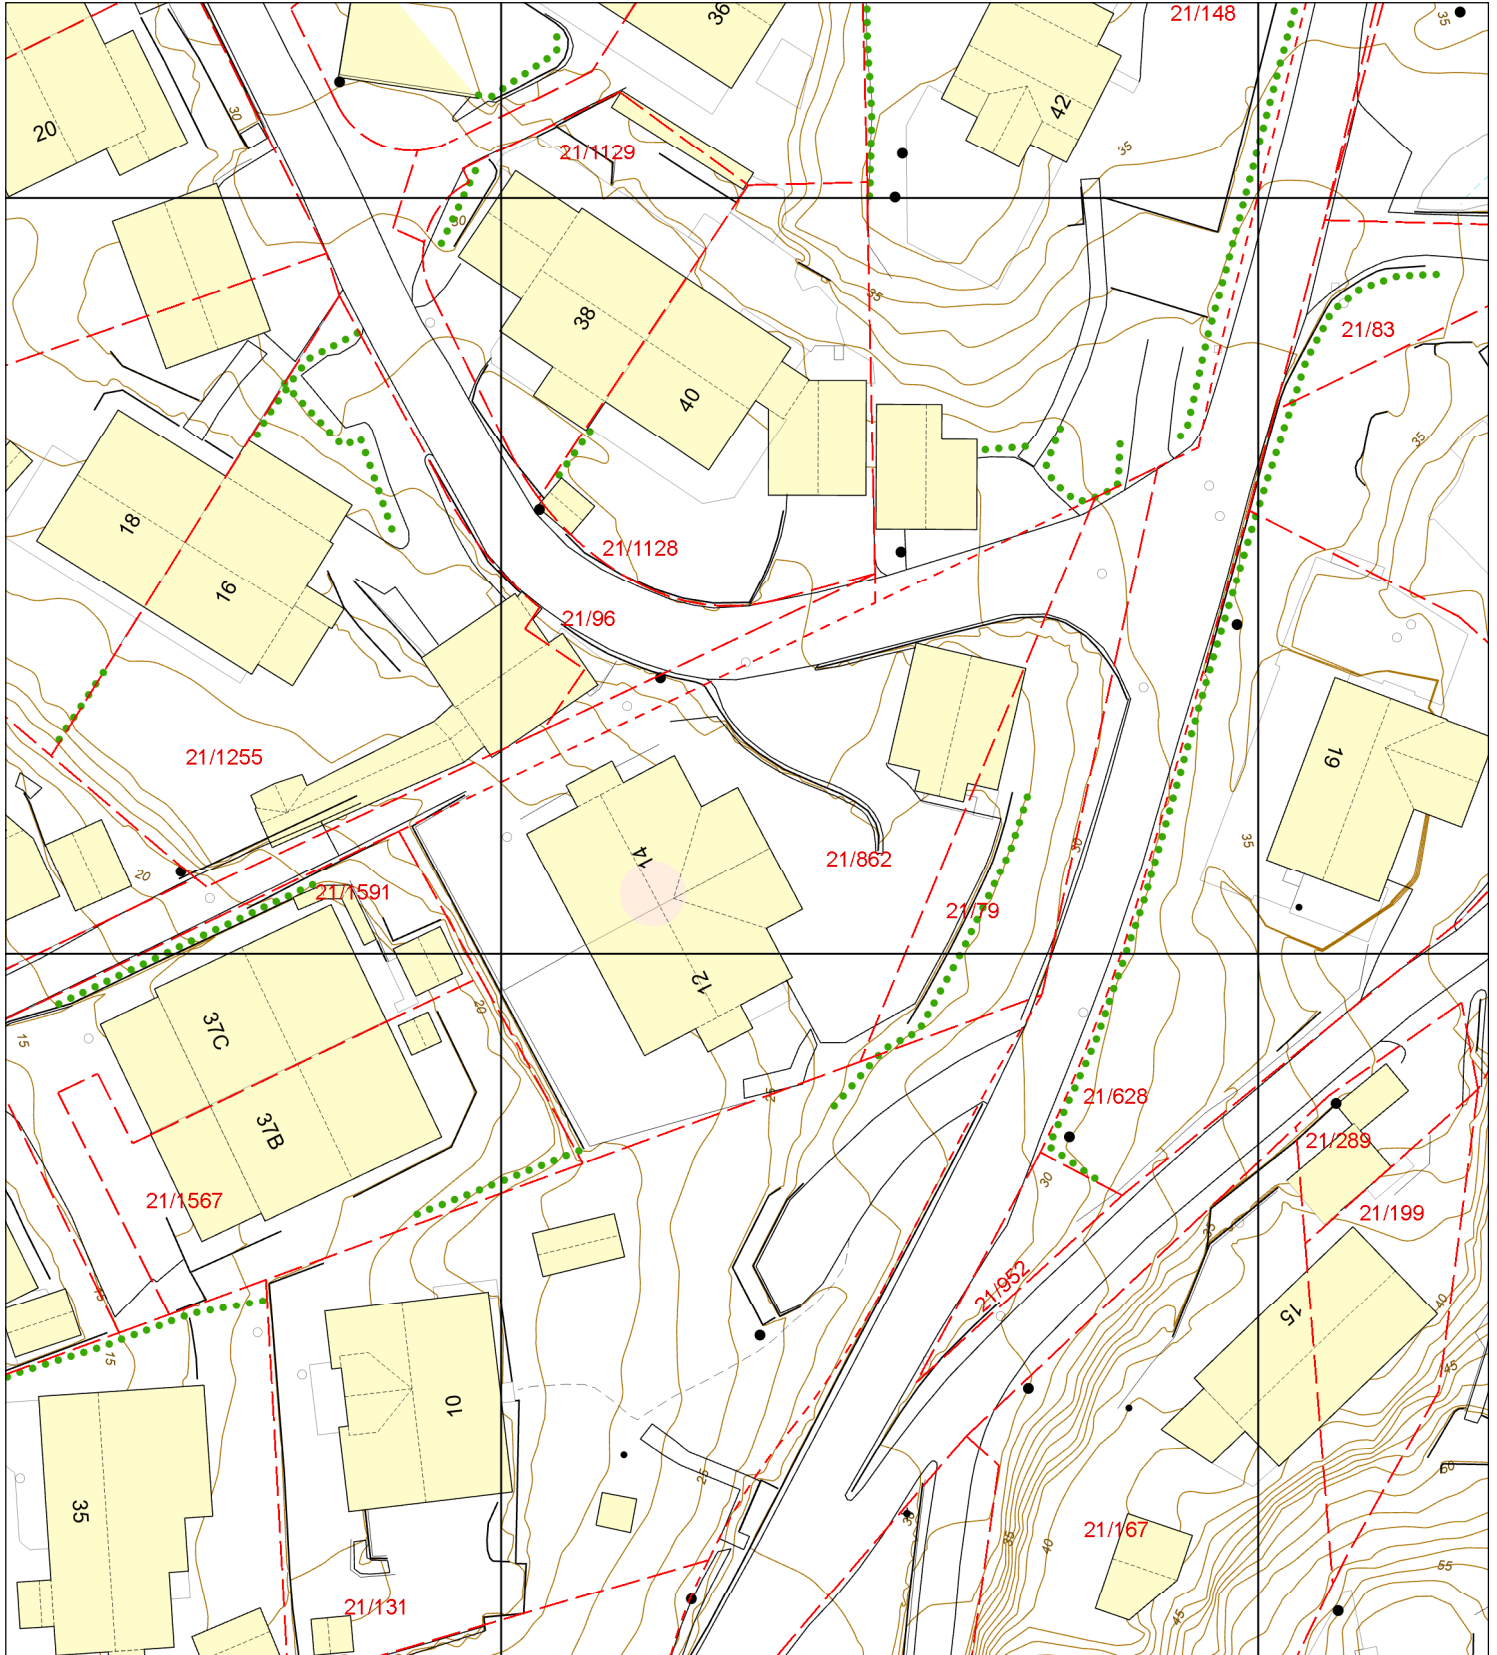

Basiskart

Byrådsavdeling for klima, miljø og byutvikling
Plan- og bygningsetaten
Målestokk v/A4: 1:500
Dato: 03.06.2024

BERGEN
KOMMUNE

Gnr/Bnr/Fnr/Snr: 21/862/0/2
Adresse: Stokkedalen 14, 5151 STRAUMSGREND

- | | | | |
|--------------------------|--------------------------|--------------------|------------|
| Eiendomsgrense - sikker | Registrert tiltak anlegg | Allé | Mast |
| Eiendomsgrense - usikker | Kulturminne | Hekk | Skap |
| Bygning | Gangveg og sti | EL belysningspunkt | Høydekurve |
| Registrert tiltak bygg | Traktorveg | EL Nettstasjon | Fastmerker |
| Fredet bygg | InnmåltTre | Ledning kum | |