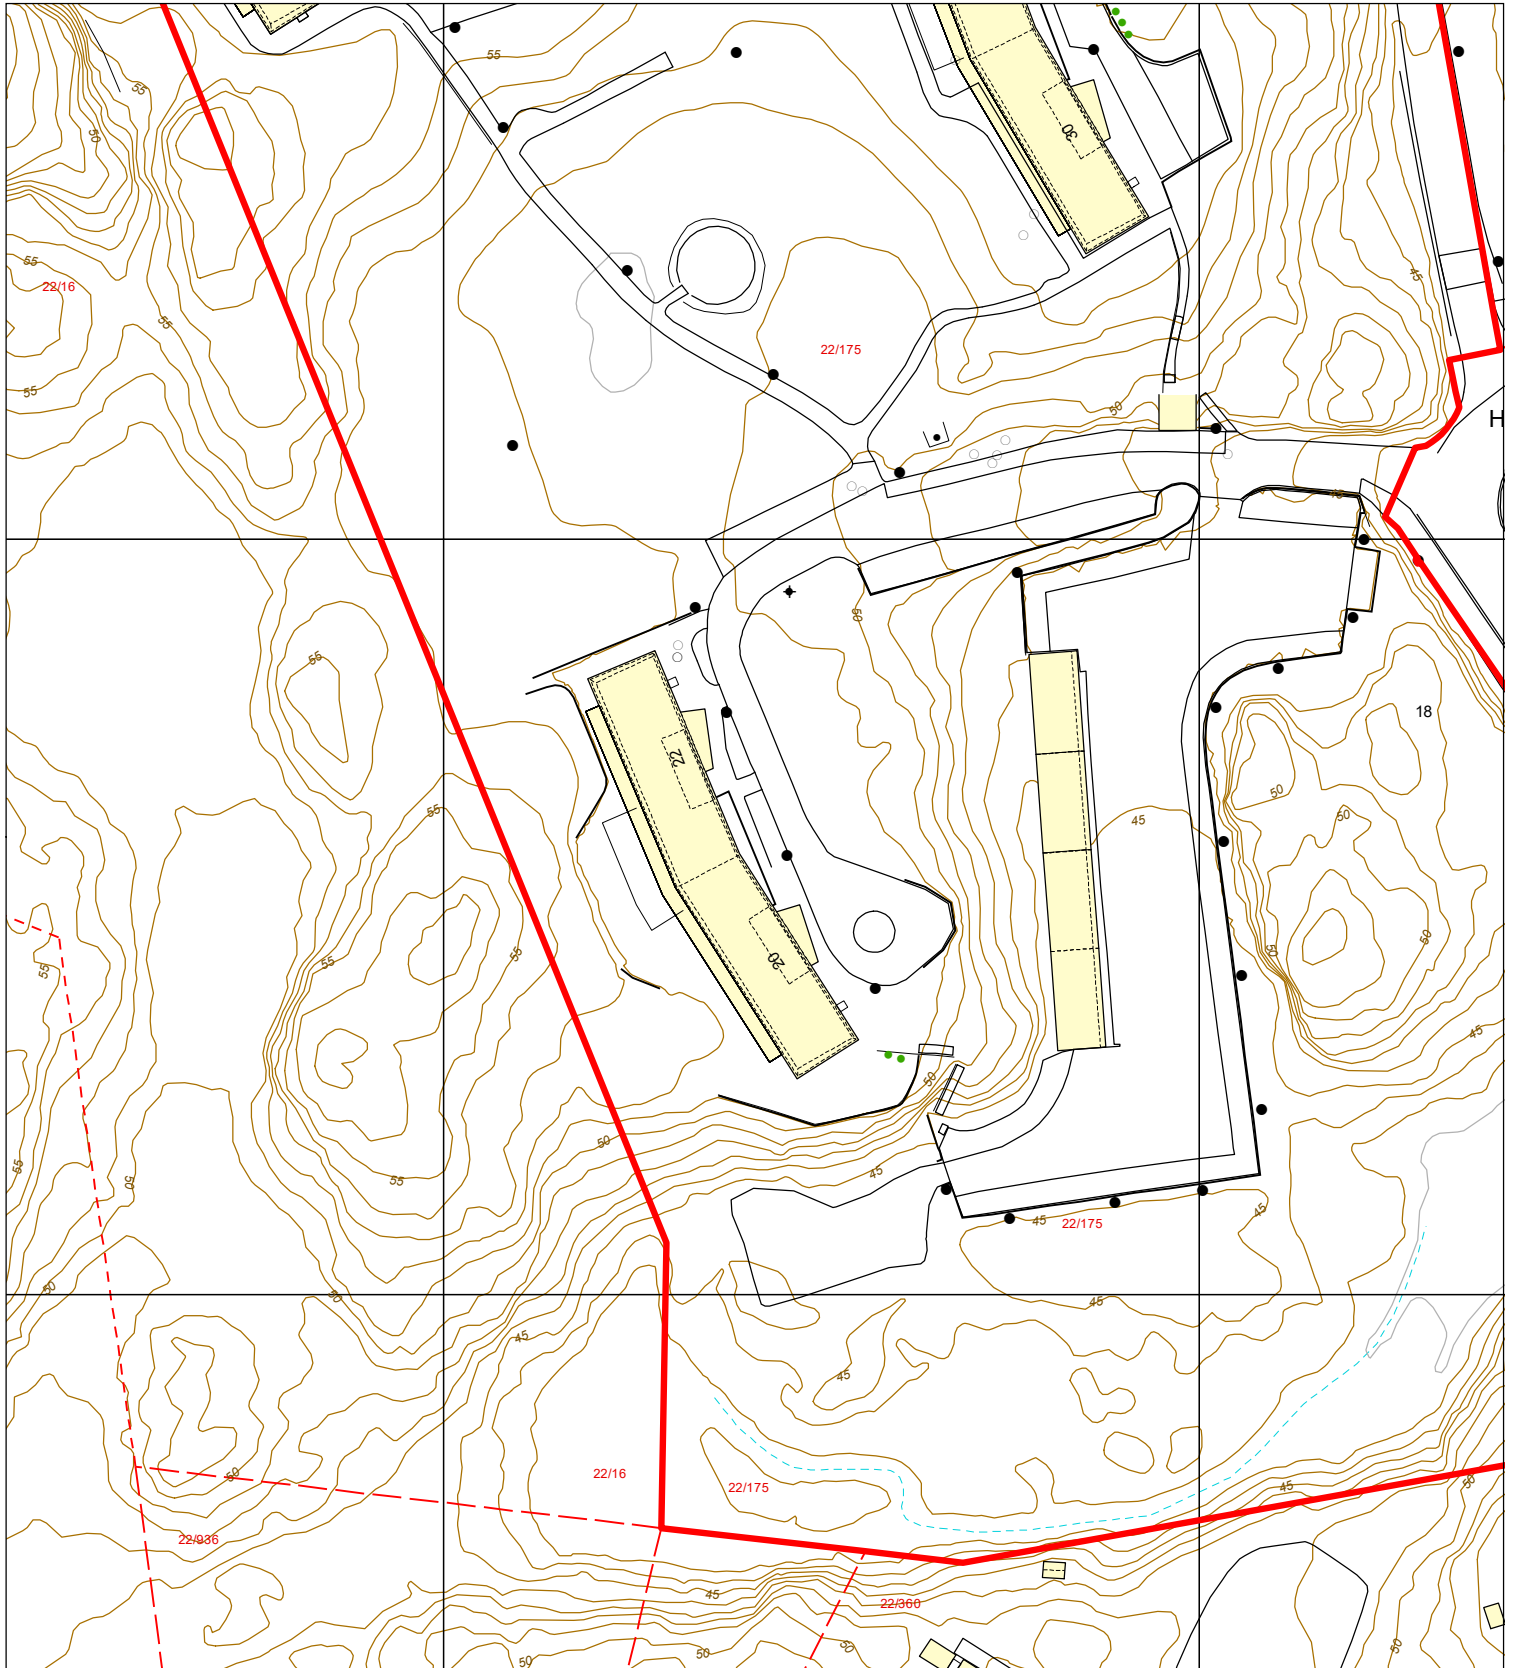

Basiskart

Byrådsavdeling for klima, miljø og byutvikling
Plan- og bygningsetaten
Målestokk v/A4: 1:1000
Dato: 11.06.2024

BERGEN
KOMMUNE

Gnr/Bnr/Fnr/Snr: 22/175/0/0
Adresse: Hesjaholtveien 22

	Bygning, tak Terasse o.l.		Byggemeldt anlegg		Gjerde, stein		Innmålt tre
	Bygning, veggliv		Høydekote		Gjerde, annet		Flaggstang, stolpe
	Byggemeldt bygg		Høydekote - usikker		Kraftledning		Kum, sluk, hydrant
	Fredet bygg		Eiendomsgrense		Hekk		Gårdsnr/bruksnr
			Eiendomsgrense - usikker		Sti		Høydepunkt med høyde
			Kulturminnegrense		Traktorveg		Grunnlagspunkt/fastmerke