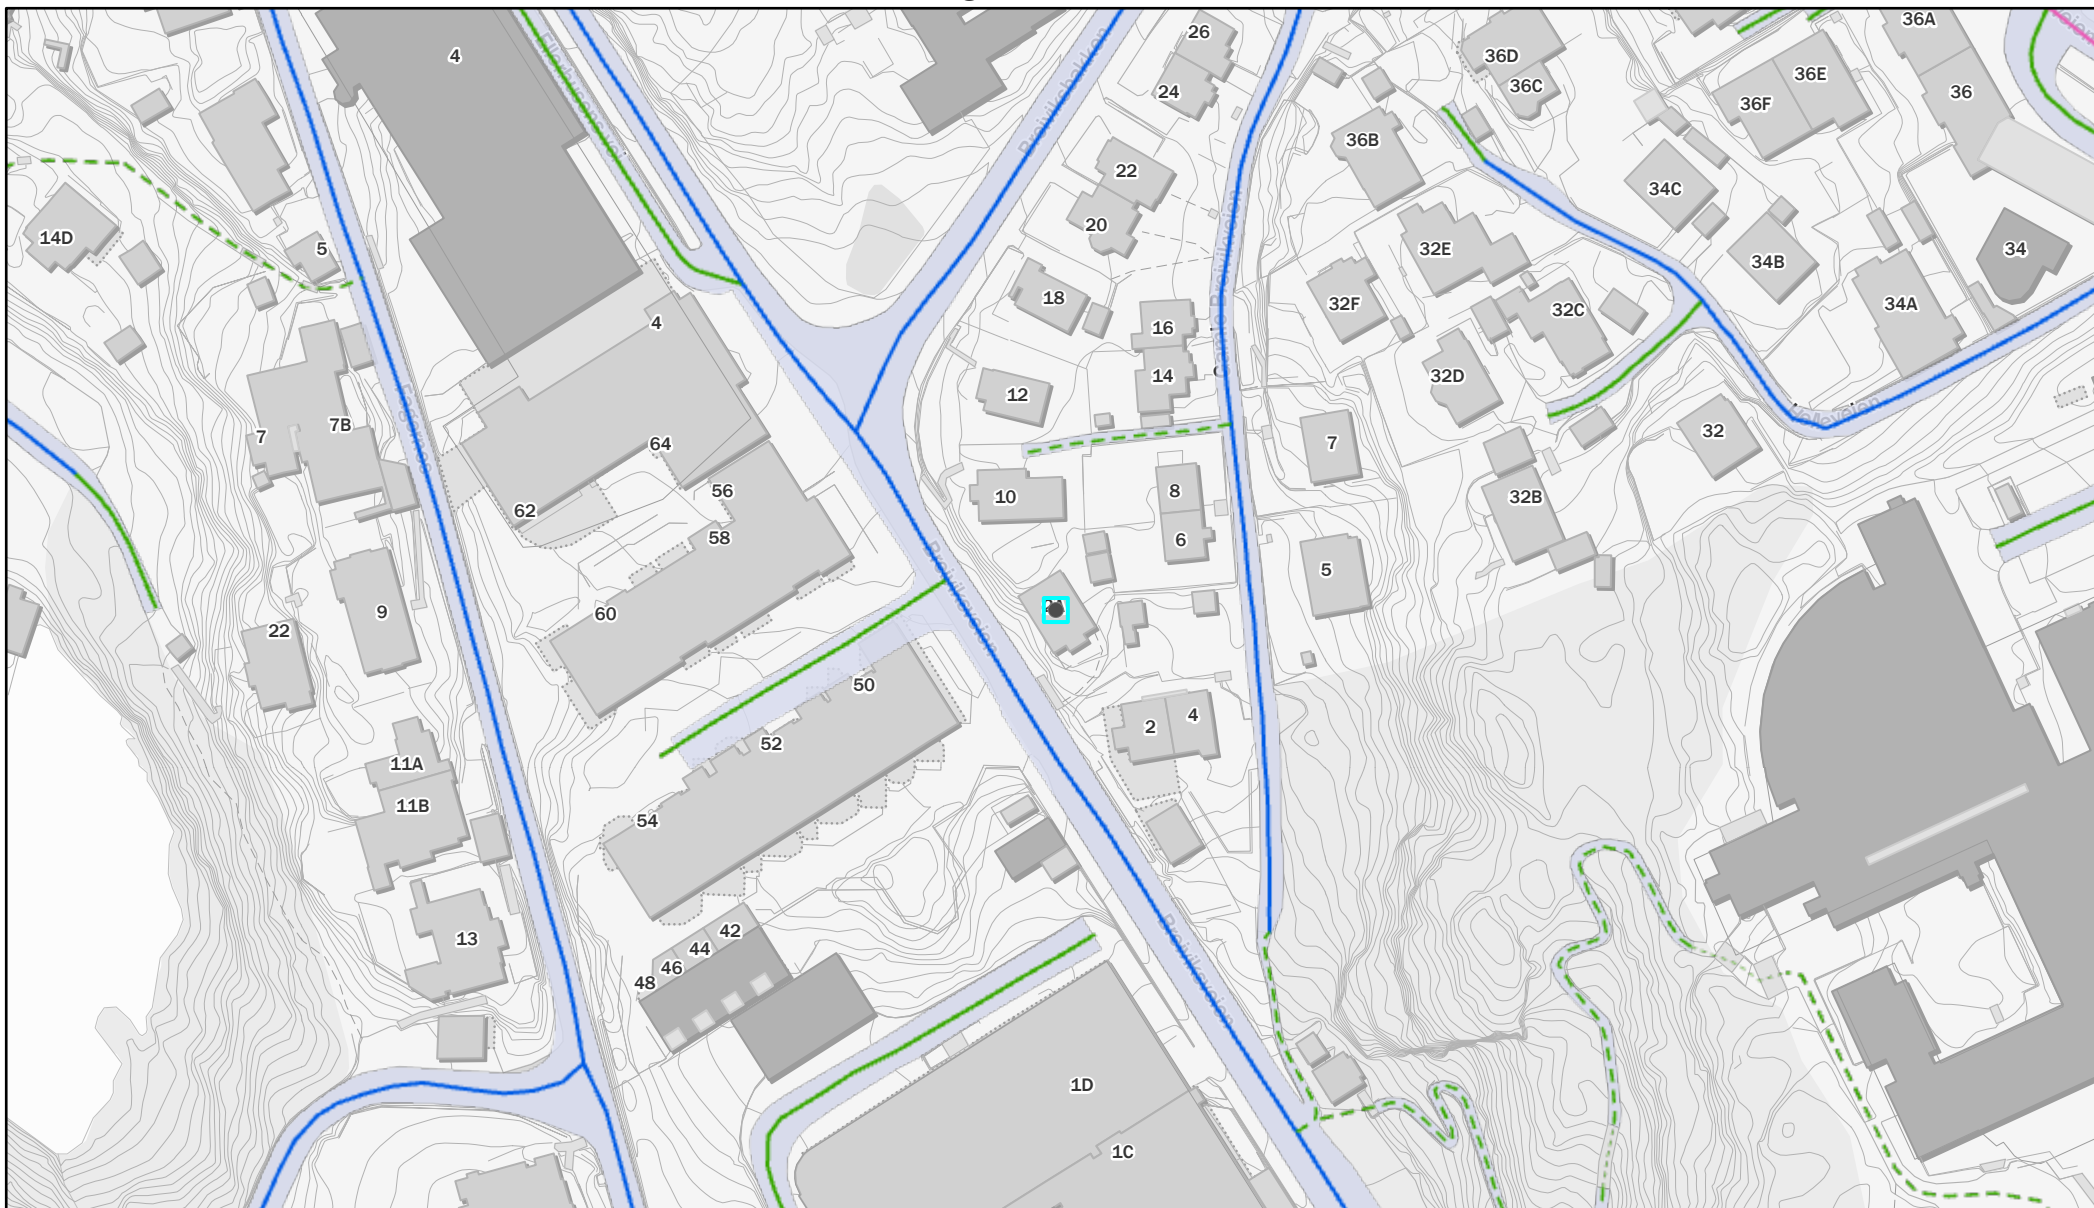

Vegstatuskart

30.6.2023, 14:41:55

- | | | |
|--|---|--|
|  Vegflate |  Gang-/sykkelveg |  Enkelbilveg, Kommunalveg |
|  Trapp |  Gang og sykkelveg, Privat |  Enkelbilveg, Privat |
|  Trapp, Privat |  Veg |  Kanalisertveg, Privat |
| |  Kanalisertveg, Fylkesveg | |

1:1,250

0 0.01 0.02 0.04 mi

0 0.01 0.03 0.06 km