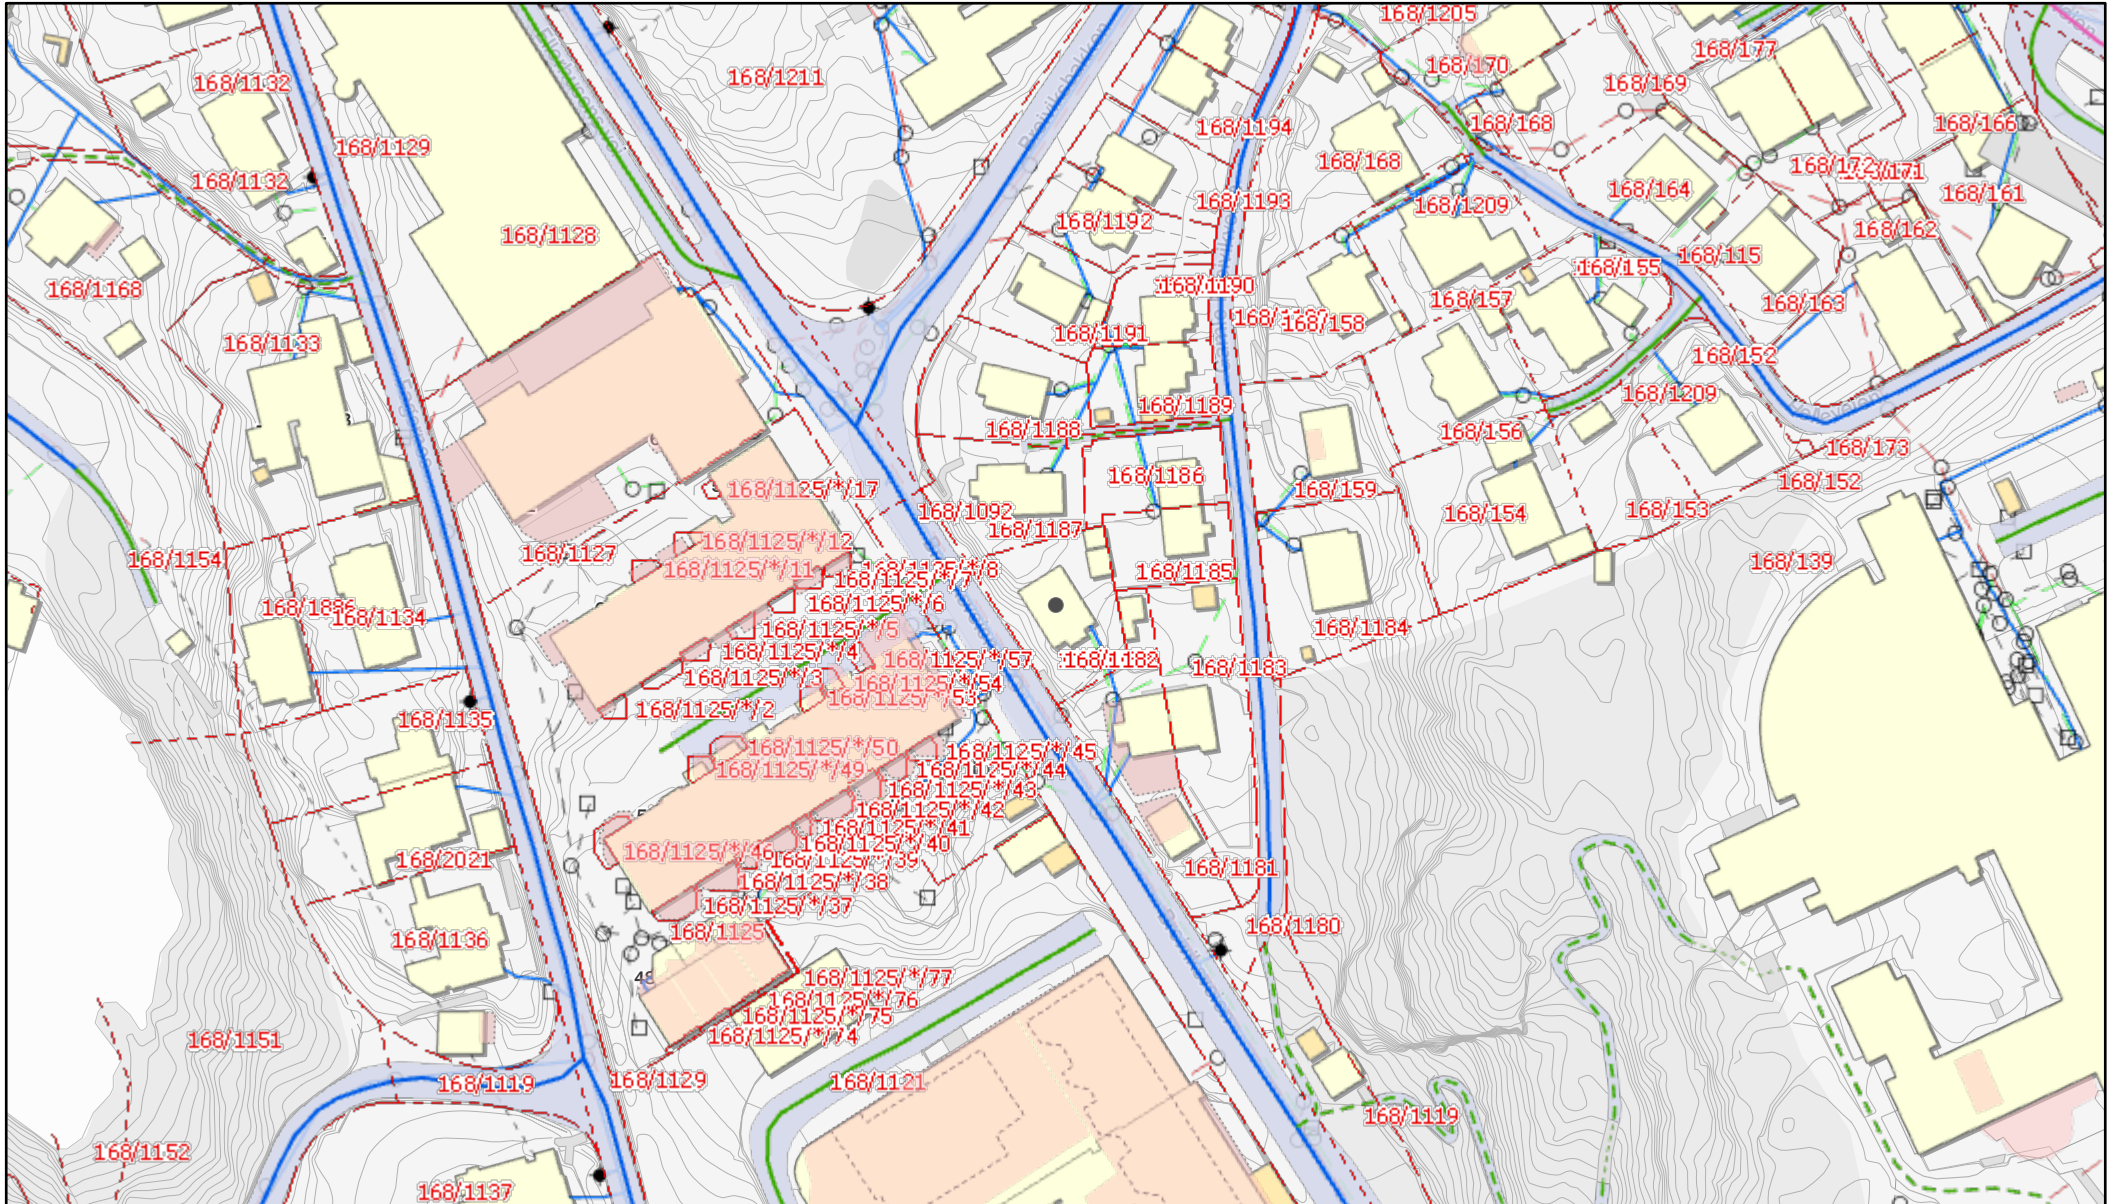

Basiskart

30.6.2023, 14:46:56

----- Linje	----- Eiendomsgrenser	■ Vegflate	--- Gang-/sykkelveg	— Enkelbilveg, Kommunalveg
■ Flate	--- Sikker grense	■ Trapp	--- Gang og sykkelveg, Privat	— Enkelbilveg, Privat
■ Eiendomsflater	--- Usikker grense	--- Trapp, Privat	--- Veg	— Kanalisertveg, Privat
	■ Eiendomssteker		--- Kanalisertveg, Fylkesveg	