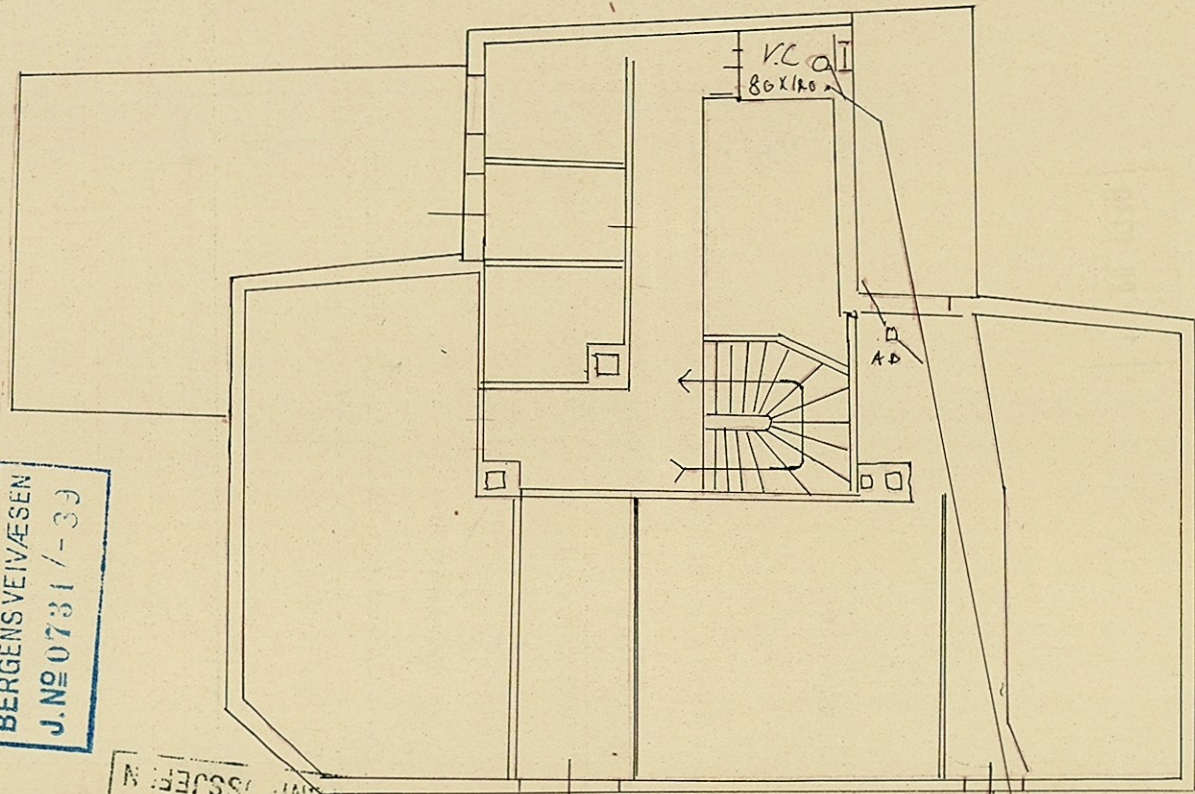

BERGENSVEIVÆSEN
J. N^o 0731 / -39

MOTTATT
19.11.1939
SMT. 1889

1ste Etg.

BERGENS
J. N^o 0661 / 39
VAND- OG KLOAKVÆSEN

2den og 3dre Etg.

Fjøløgaten nr. 21

BERGENSVEIVÆSEN
J. N^o 0731 / - 33

INSTRUMENT
10 mm 10 C
3.01.11.84

1ste Etg.

2den og 3de Etg.

Fjøløgaten nr. 21