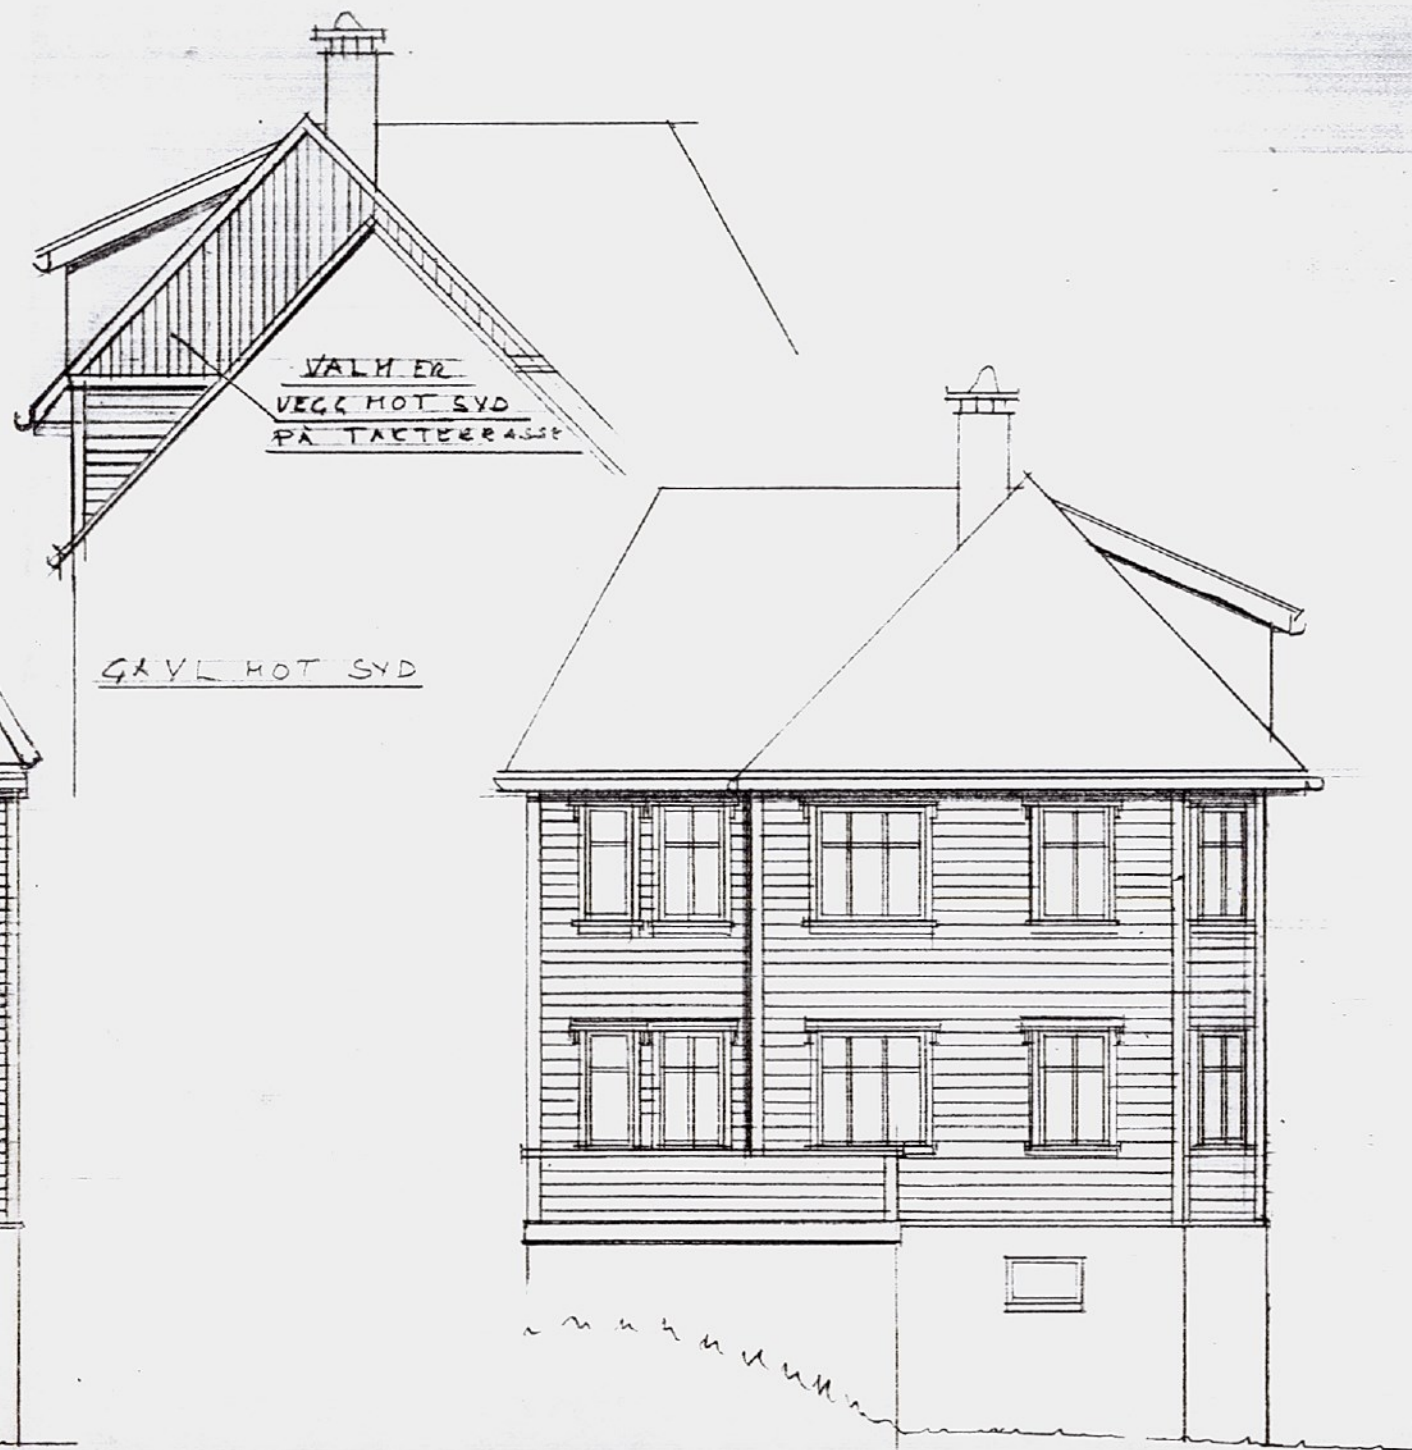

KOMM.AVD. BYUTVIKLING  
 Byggesaksavd.  
 22 SEPT. 1989  
 S.nr.: 881135

SNITT ETTER ENDRING  
A-A

ATLE VILNES  
 FJELDGA滕 21

MÅL 1:100

BEREDET 4. JULI 1989

REV 23.2.86  
 REV. 6.4.87

MOT VEST

MOT NORD

REVIDERT 16-5-90

REVIDERT TAKTERRASSE

REV. 20-9-89 B

REV. 15-11-89 B

FASADER  
OG TAKTERRASSE  
ATLE VILNES  
FJELDGATEN 21 GNR. 10167  
MÅL 1:100  
BORGEN 4. JULI 1988

B.NR. 1376

3