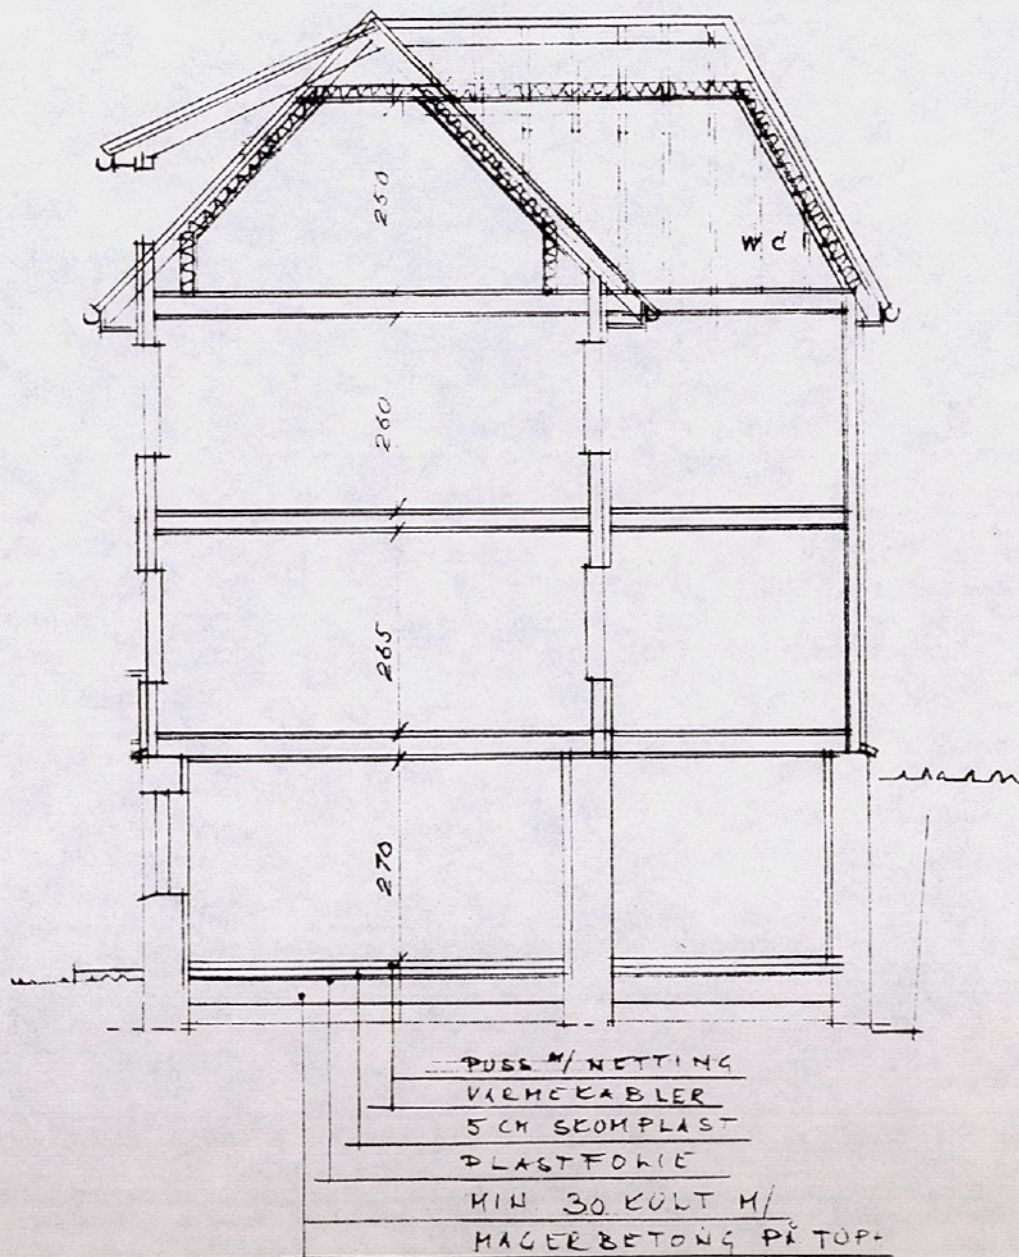

KOMM.AVD. BYUTVIKLING  
 Byggesaksavd.  
 22 SEPT. 1989  
 S.nr.: 881135

SNITT ETTER ENDRING  
A-A

ATLE VILNES  
 FJELDGA滕 21

MÅL 1:100

BEREDET 4. JULI 1989

REV 23.2.86  
 REV. 6.4.87

MOT VEST

MOT NORD

REVIDERT 16-5-90

REVIDERT TAKTERRASSE

REV. 20-9-89 B

REV. 15-11-89 B

FASADER  
OG TAKTERRASSE  
ATLE VILNES  
FJELDGATEN 21 GNR. 10167  
MÅL 1:100  
BORGEN 4. JULI 1988

B.NR. 1376

3