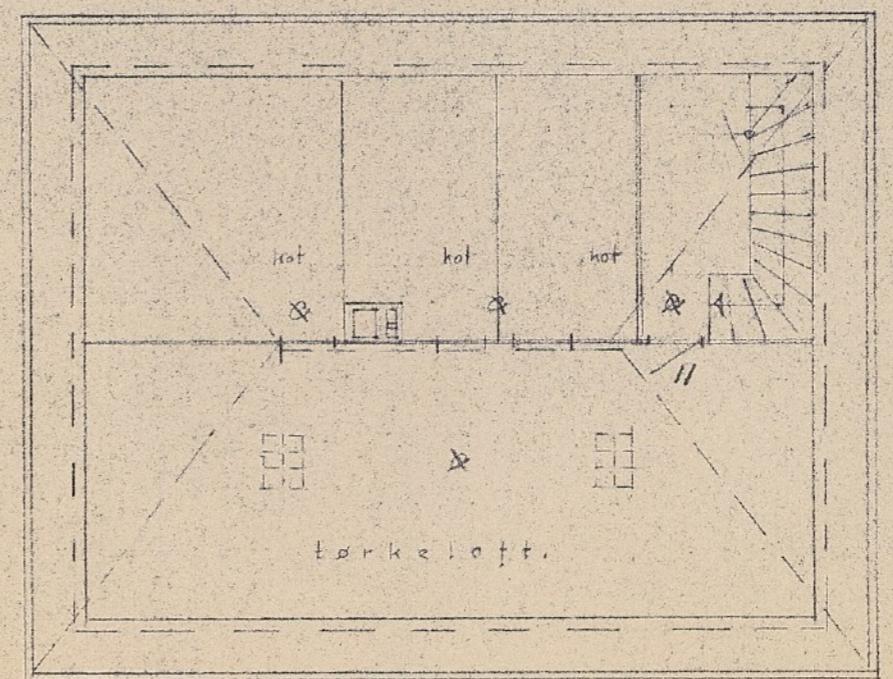

LAKSEVÅG
Jan. 1939
BYGNINGSRÅD

SNITT.