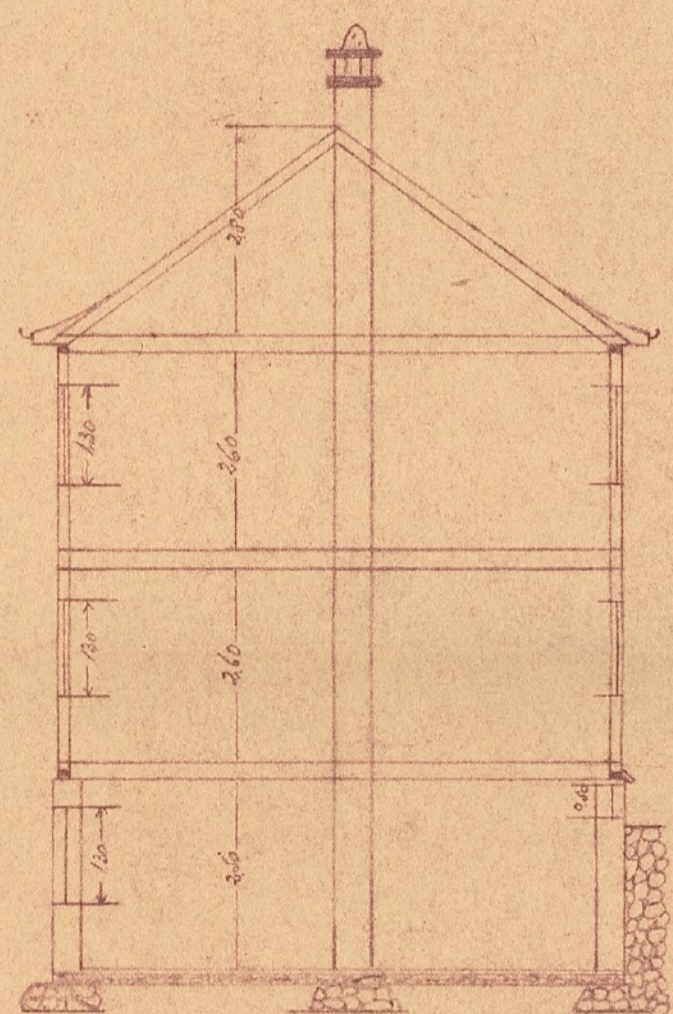

LAKSEVÅG  
 Jan. 1939  
 BYGNINGSRÅD

NOT NORD ØST.

NOT NORD-VEST.

NOT SYD-VEST.

NOT SYD-ØST.

1STE ETASJE  
 2DEN ETASJE TILSVARENDE.

KJELLER.  
 KUN.

SNITT.

LAKSEVÅG  
 J. 1938  
 BYGNINGSRÅD

HUS FOR HER. OLAV KJØTEN. FRYDENBØ LAKSEVÅG.

MÅL = 1:100

SNITT.

ØST

VEST.

SØD

I ETASJE

II ETASJE

KJELDER.

NØR

Laksevåg i juli 1938. H. Bjelkebo