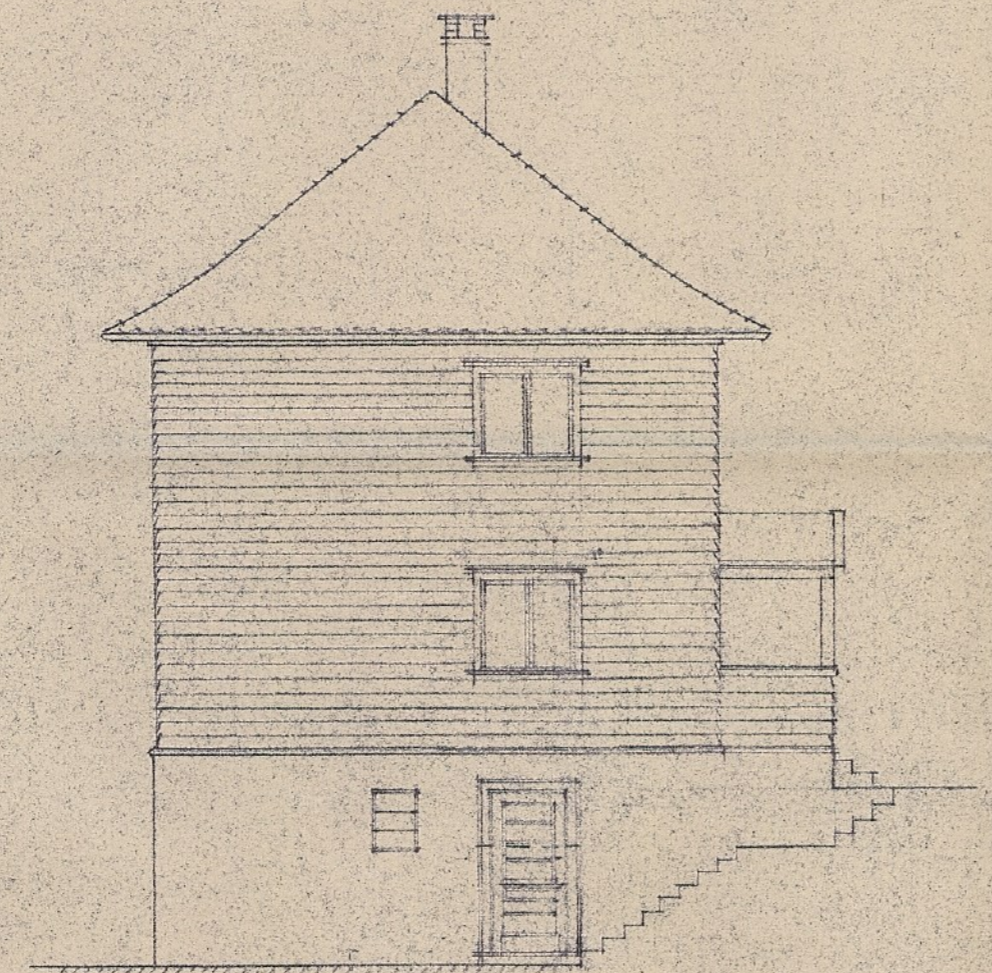

LAKSEVÅG  
 Jan. 1939  
 BYGNINGSRÅD

NOT NORD ØST.

NOT NORD-VEST.

NOT SYD-VEST.

NOT SYD-ØST.

1STE ETASJE  
 2DEN ETASJE TILSVARENDE.

KJELLER.  
 KUN.

SNITT.

LAKSEVÅG  
 J. 1938  
 BYGNINGSRÅD

HUS FOR HER. OLAV KJØTEN. FRYDENBØ LAKSEVÅG.

MÅL = 1:100

SNITT.

ØST

VEST.

SØD

I ETASJE

II ETASJE

KJELDER.

NØR

Laksevåg i juli 1938. H. Bjelkebo