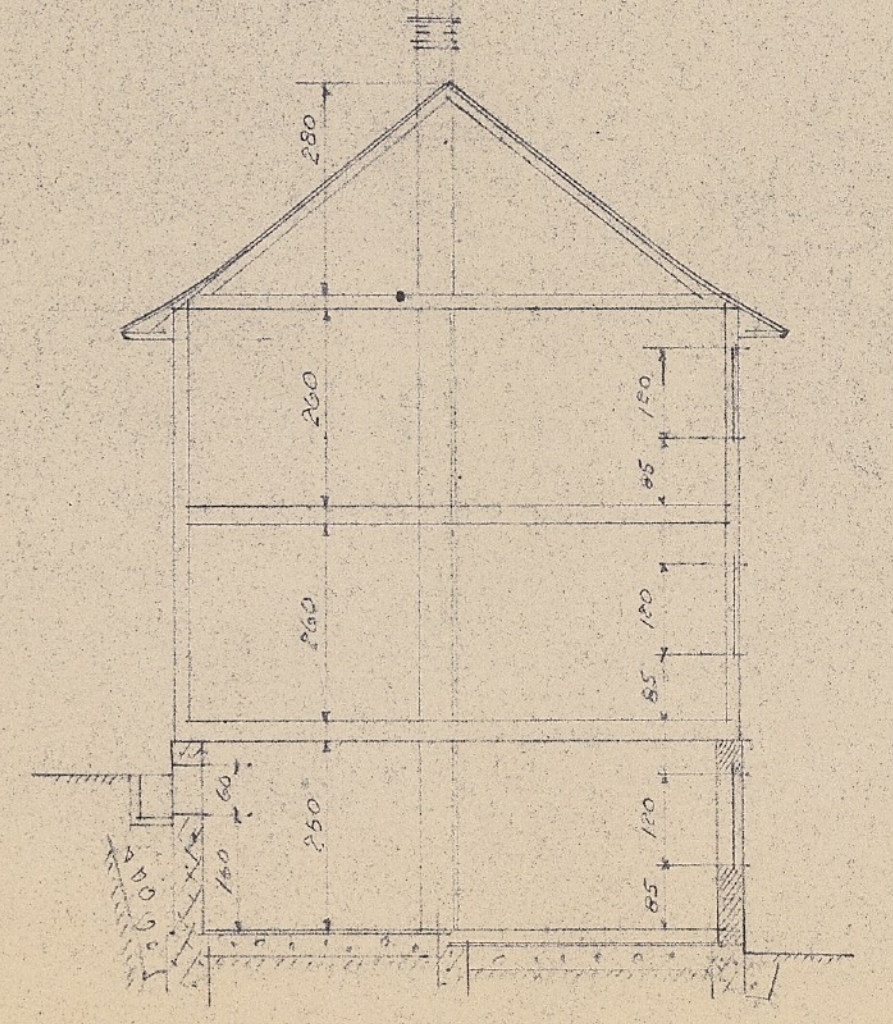

LAKSEVÅG  
 Jan. 1939  
 BYGNINGSRÅD

NOT NORD ØST.

NOT NORD-VEST.

NOT SYD-VEST.

NOT SYD-ØST.

1STE ETASJE  
 2DEN ETASJE TILSVARENDE.

KJELLER.  
 KUN.

SNITT.

LAKSEVÅG  
 J. 1938  
 BYGNINGSRÅD

HUS FOR HER. OLAV KJØTEN. FRYDENBØ LAKSEVÅG.

MÅL = 1:100

SNITT.

ØST

VEST.

SØD

I ETASJE

II ETASJE

KJELDER.

NØR

Laksevåg i juli 1938. H. Bjelkebo