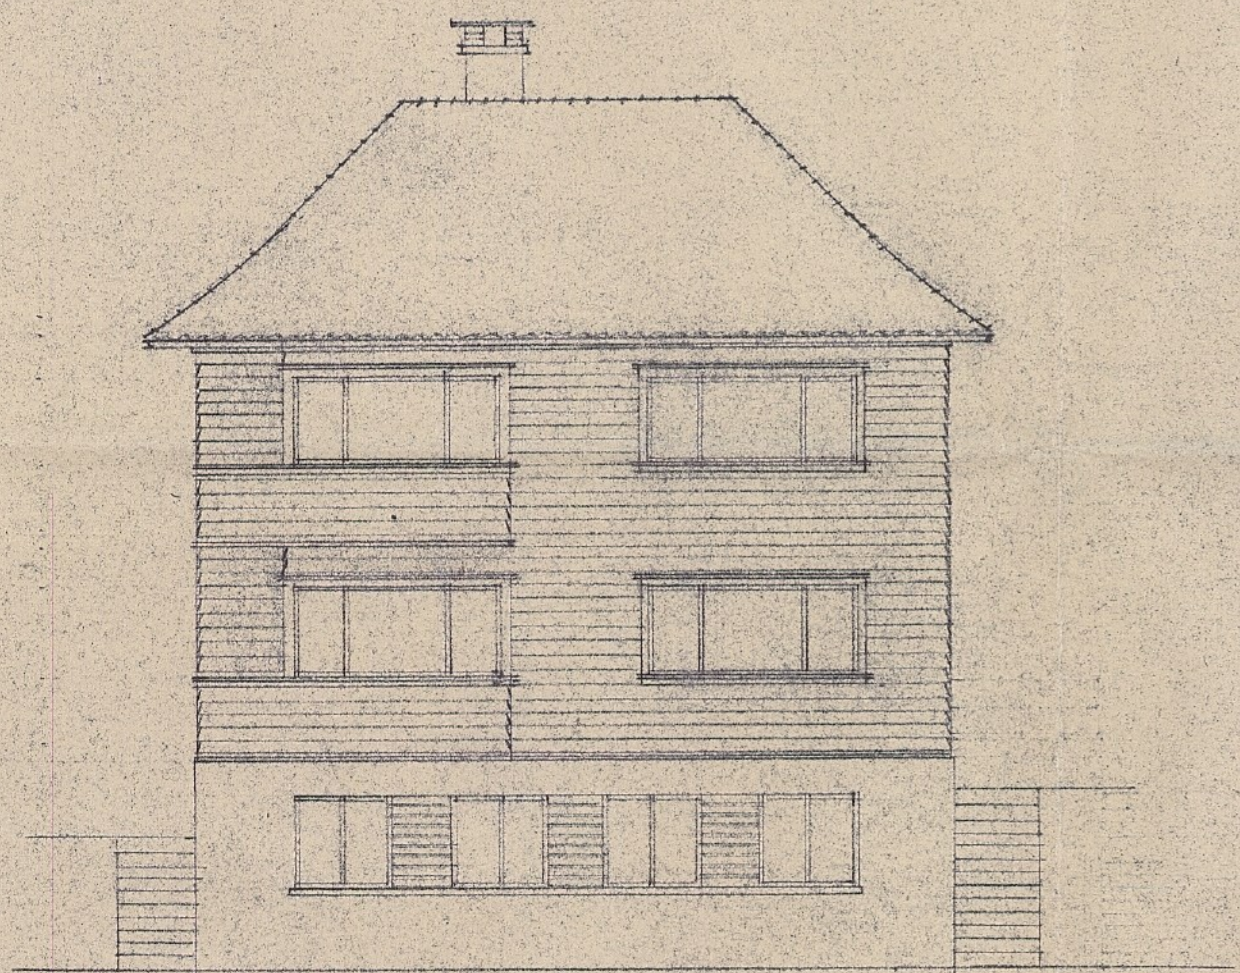

LAKSEVÅG  
 Jan. 1939  
 BYGNINGSRÅD

NOT NORD ØST.

NOT NORD-VEST.

NOT SYD-VEST.

NOT SYD-ØST.

1STE ETASJE  
 2DEN ETASJE TILSVARENDE.

KJELLER.  
 KUN.

SNITT.

LAKSEVÅG  
 J. 1938  
 BYGNINGSRÅD

HUS FOR HER. OLAV KJØTEN. FRYDENBØ LAKSEVÅG.

MÅL = 1:100

SNITT.

ØST

VEST.

SØD

I ETASJE

II ETASJE

KJELDER.

NØR

Laksevåg i juli 1938. H. Bjelkebo