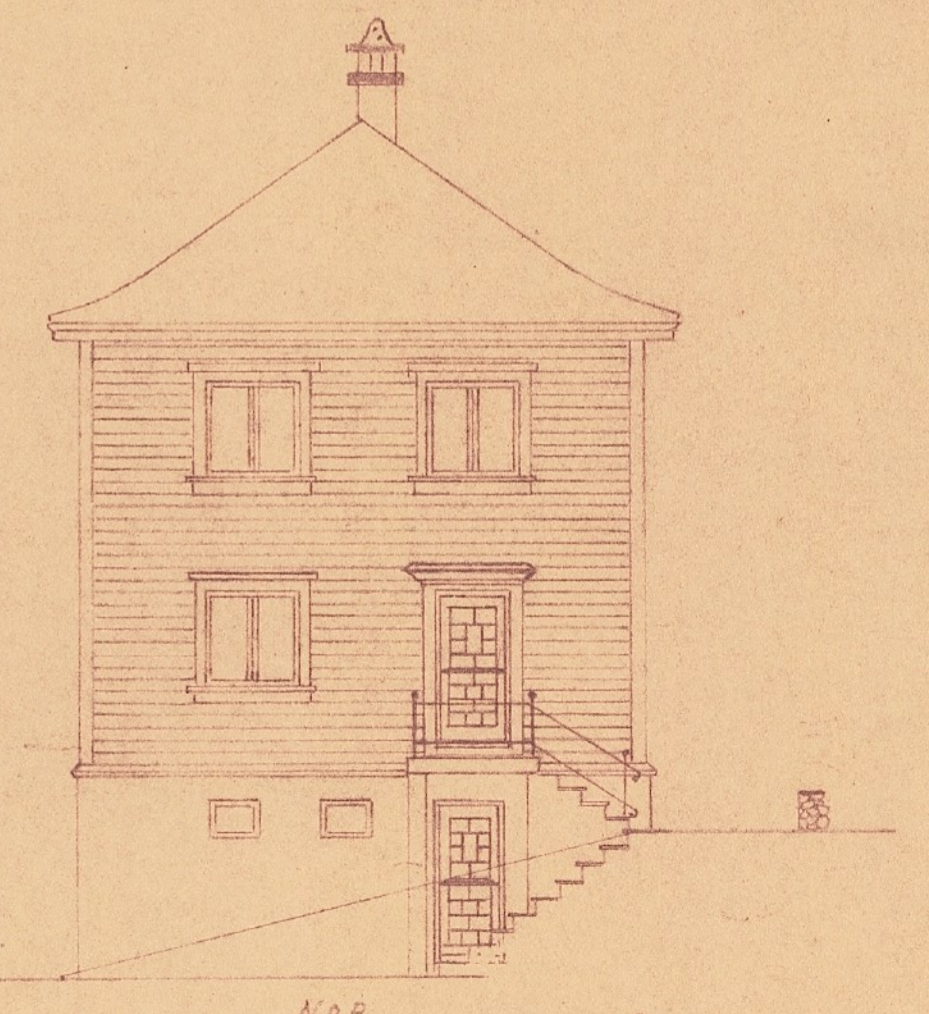

LAKSEVÅG  
 J. 1938  
 BYGNINGSRÅD

HUS FOR HER. OLAV KJØTEN. FRYDENBØ LAKSEVÅG.

MÅL = 1:100

SNITT.

ØST

VEST.

SØD

I ETASJE

II ETASJE

KJELDER.

NØR

Laksevåg i juli 1938. H. Bjelkebo