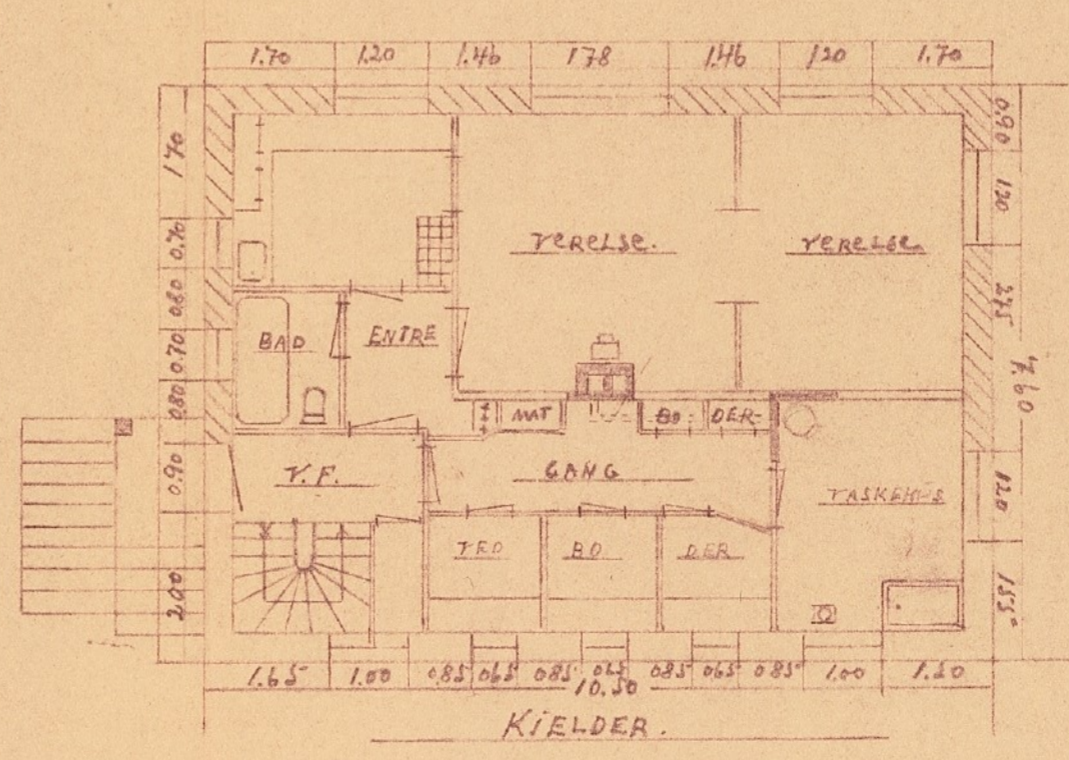

LAKSEVÅG
J. 1938
BYGNINGSRÅD

HUS FOR HER. OLAV KJØTEN. FRYDENBØ LAKSEVÅG.

MÅL = 1:100

KJELDER.

Laksevåg i juli 1938. H. Bjelkebo