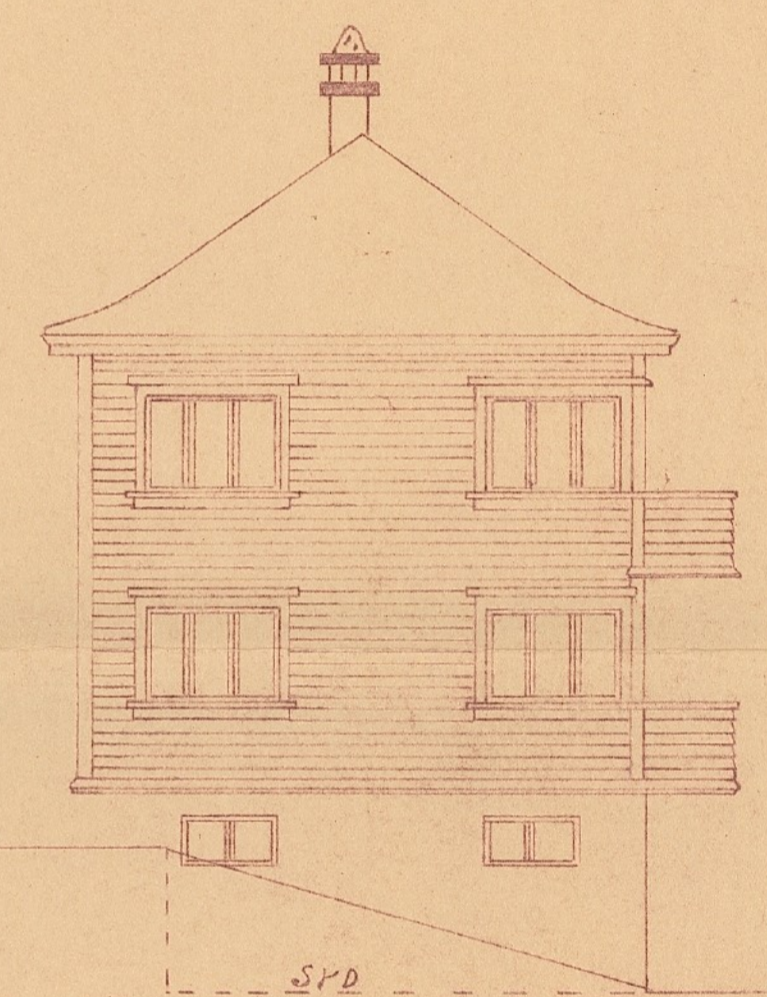

LAKSEVÅG  
 J. 1938  
 BYGNINGSRÅD

HUS FOR HER. OLAV KJØTEN. FRYDENBØ LAKSEVÅG.

MÅL = 1:100

SNITT.

ØST

VEST.

SØD

I ETASJE

II ETASJE

KJELDER.

NØR

Laksevåg i juli 1938. H. Bjelkebo