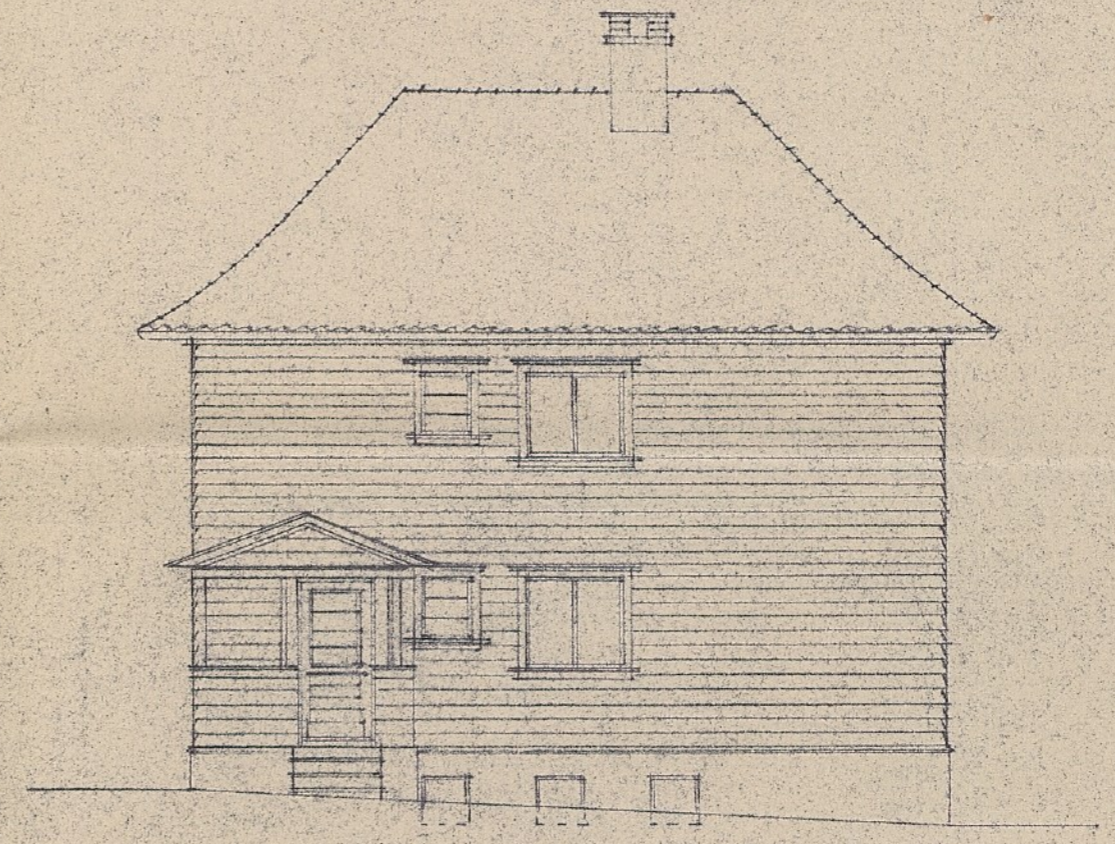

LAKSEVÅG  
 Jan. 1939  
 BYGNINGSRÅD

NOT NORD ØST.

NOT NORD-VEST.

NOT SYD-VEST.

NOT SYD-ØST.

1STE ETASJE  
 2DEN ETASJE TILSVARENDE.

KJELLER.  
 KUN.

SNITT.

LAKSEVÅG  
 J. 1938  
 BYGNINGSRÅD

HUS FOR HER. OLAV KJØTEN. FRYDENBØ LAKSEVÅG.

MÅL = 1:100

SNITT.

ØST

VEST.

SØD

I ETASJE

II ETASJE

KJELDER.

NØR

Laksevåg i juli 1938. H. Bjelkebo