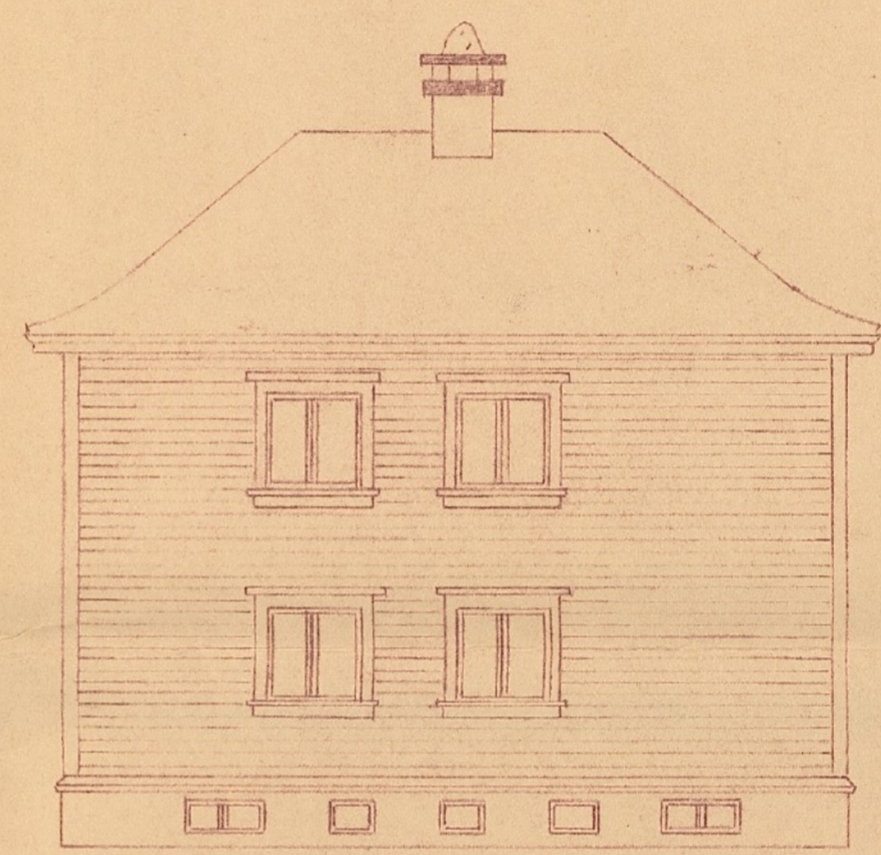

LAKSEVÅG  
 J. 1938  
 BYGNINGSRÅD

HUS FOR HER. OLAV KJØTEN. FRYDENBØ LAKSEVÅG.

MÅL = 1:100

SNITT.

ØST

VEST.

SØD

I ETASJE

II ETASJE

KJELDER.

NØR

Laksevåg i juli 1938. H. Bjelkebo