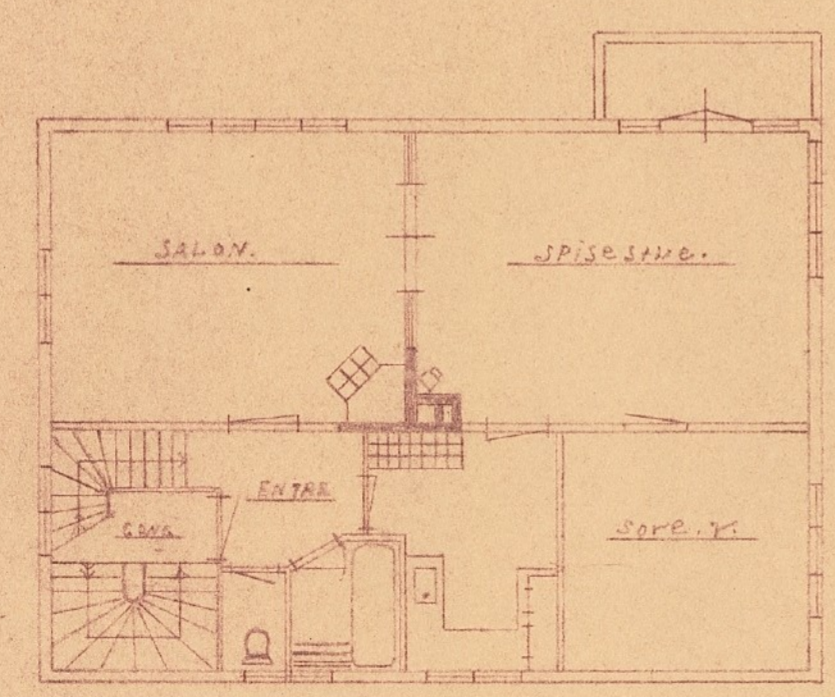

LAKSEVÅG  
 J. 1938  
 BYGNINGSRÅD

HUS FOR HER. OLAV KJØTEN. FRYDENBØ LAKSEVÅG.

MÅL = 1:100

SNITT.

ØST

VEST.

SØD

I ETASJE