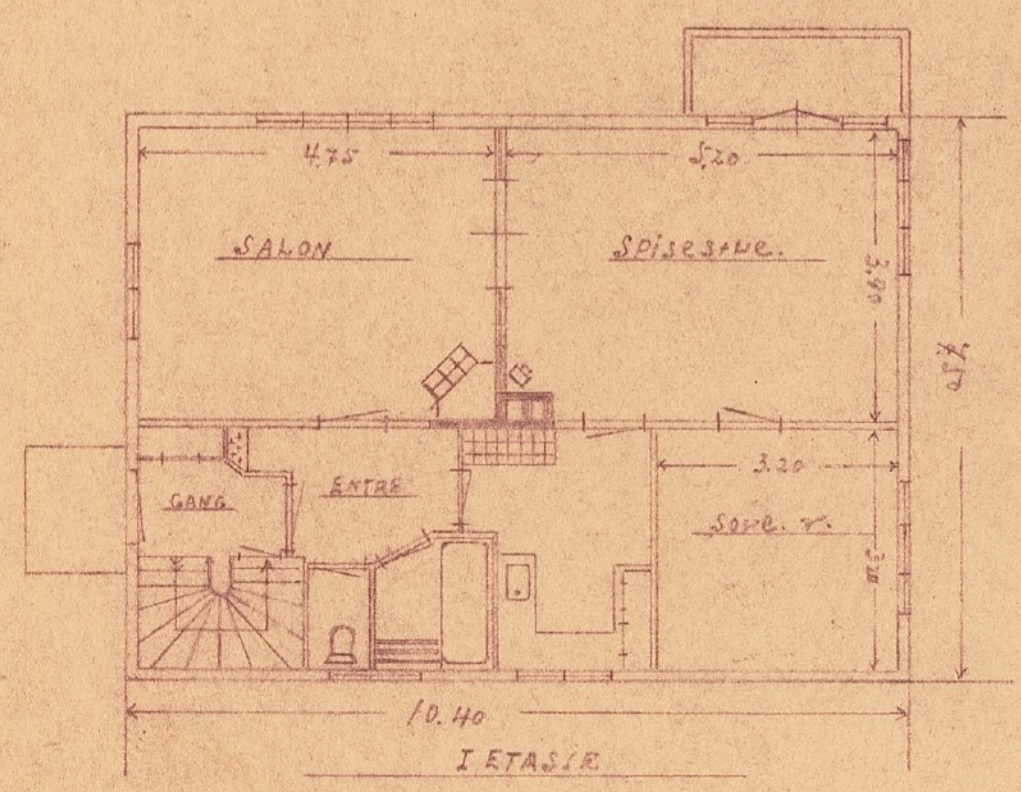

LAKSEVÅG  
 J. 1938  
 BYGNINGSRÅD

HUS FOR HER. OLAV KJØTEN. FRYDENBØ LAKSEVÅG.

MÅL = 1:100

SNITT.

ØST

VEST.

SØD

I ETASJE