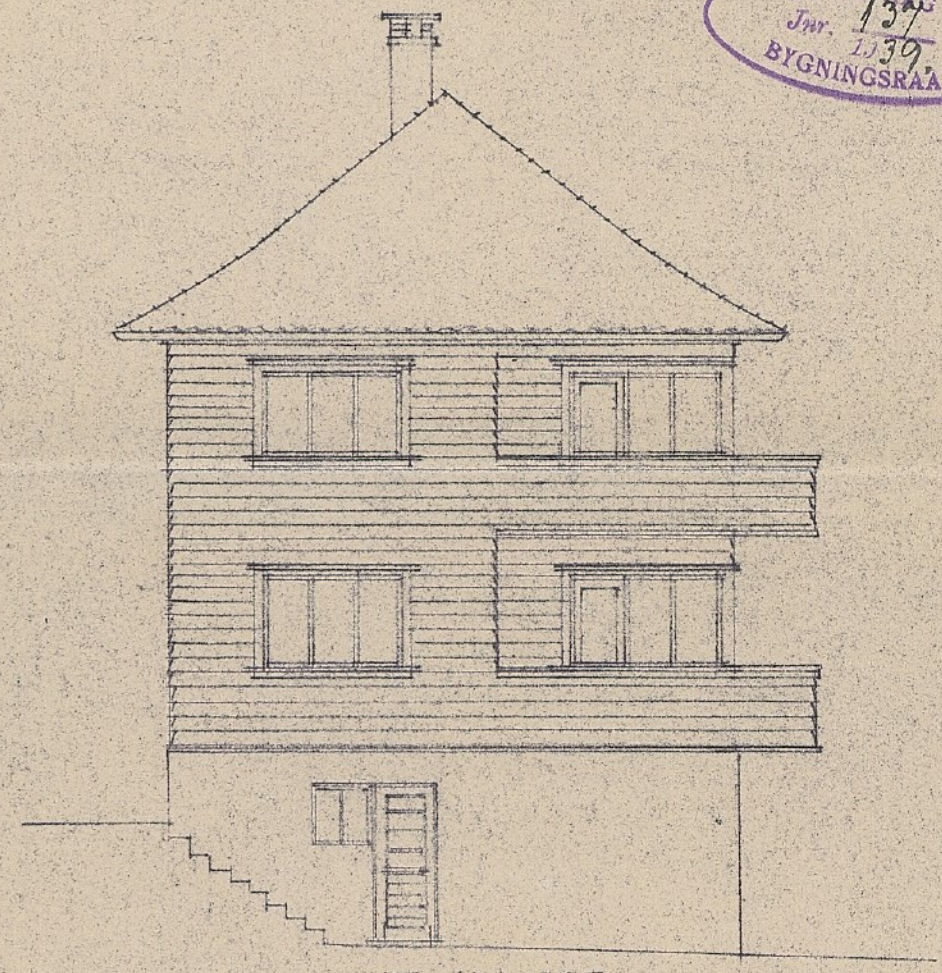

LAKSEVÅG  
 Jan. 1939  
 BYGNINGSRÅD

NOT NORD ØST.

NOT NORD-VEST.

NOT SYD-VEST.

NOT SYD-ØST.

1STE ETASJE  
 2DEN ETASJE TILSVARENDE.

KJELLER.  
 KUN.

SNITT.

LAKSEVÅG  
 J. 1938  
 BYGNINGSRÅD

HUS FOR HER. OLAV KJØTEN. FRYDENBØ LAKSEVÅG.

MÅL = 1:100

SNITT.

ØST

VEST.

SØD

I ETASJE

II ETASJE

KJELDER.

NØR

Laksevåg i juli 1938. H. Bjelkebo