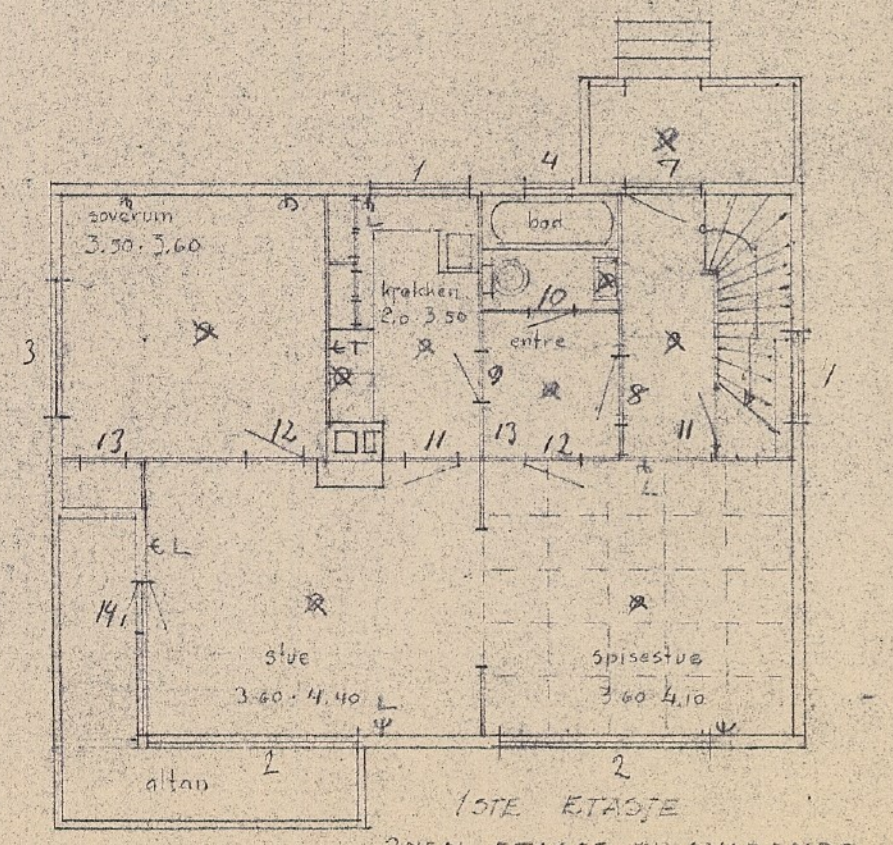

LAKSEVÅG  
 Jan. 1939  
 BYGNINGSRÅD

NOT NORD ØST.

NOT NORD-VEST.

NOT SYD-VEST.

NOT SYD-ØST.

1STE ETASJE  
 2DEN ETASJE TILSVARENDE.

KJELLER.  
 KUN.

SNITT.

LAKSEVÅG  
 J. 1938  
 BYGNINGSRÅD

HUS FOR HER. OLAV KJØTEN. FRYDENBØ LAKSEVÅG.

MÅL = 1:100

SNITT.

ØST

VEST.

SØD

I ETASJE