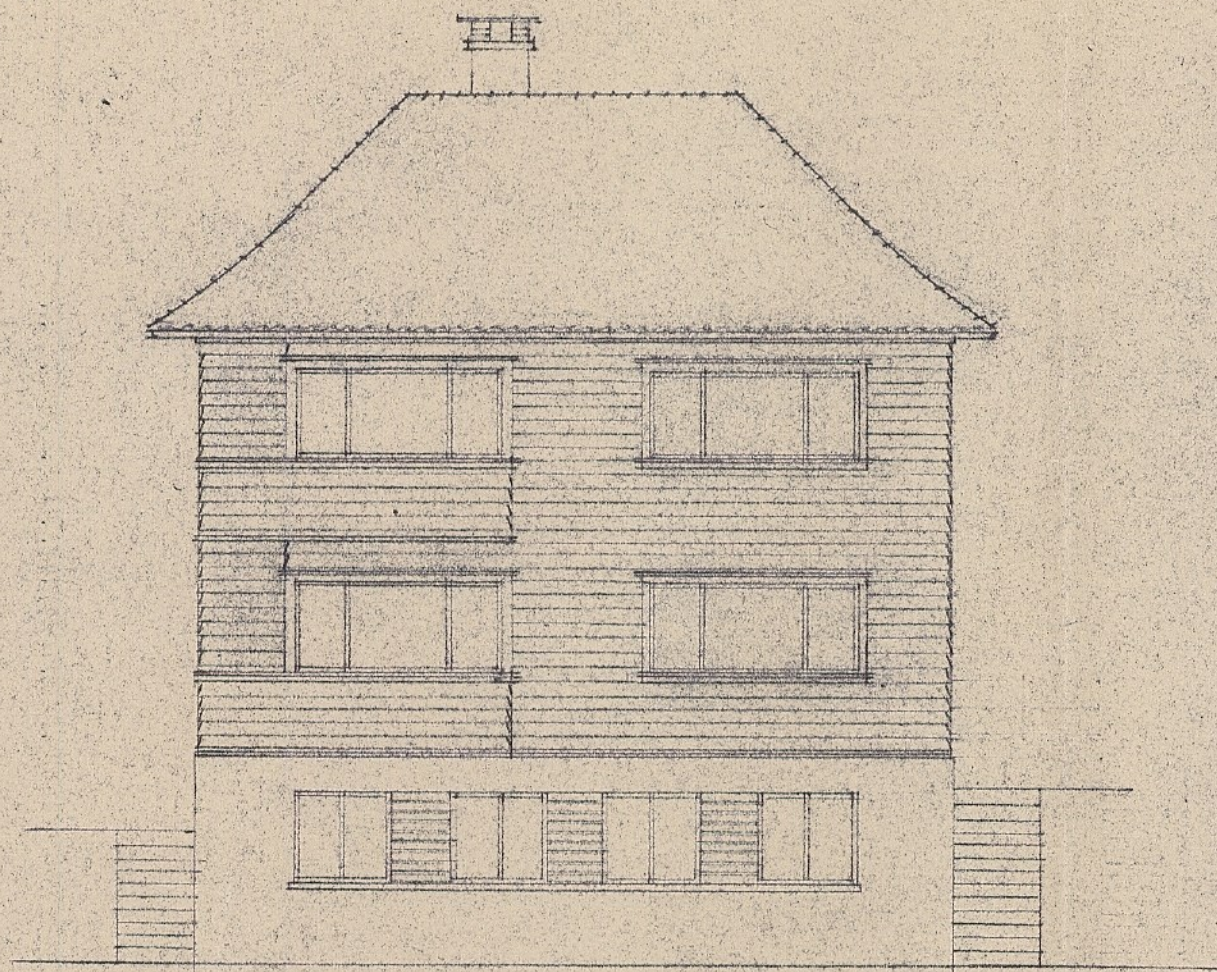

• NYBYGG PÅ FRYDENBO • NR.12 HR. OLAV NJOTEN • NR.14. HR. ARNE KNUTSEN • MÅL: 1:100 •

BERGEN FEBRUAR 1939
 OLE HALVORSEN
 ARKITEKT M. P. A. L.

LAKSEVÅG
 JUN. 1936
 BYGNINGSRÅD

MOT NORD-ØST.

MOT NORD-VEST.

MOT SYD-VEST.

MOT SYD-ØST.

1STE ETASJE
 2DEN ETASJE TILDYRENDE.

KJELLER.
 ○ KON.

SNITT.