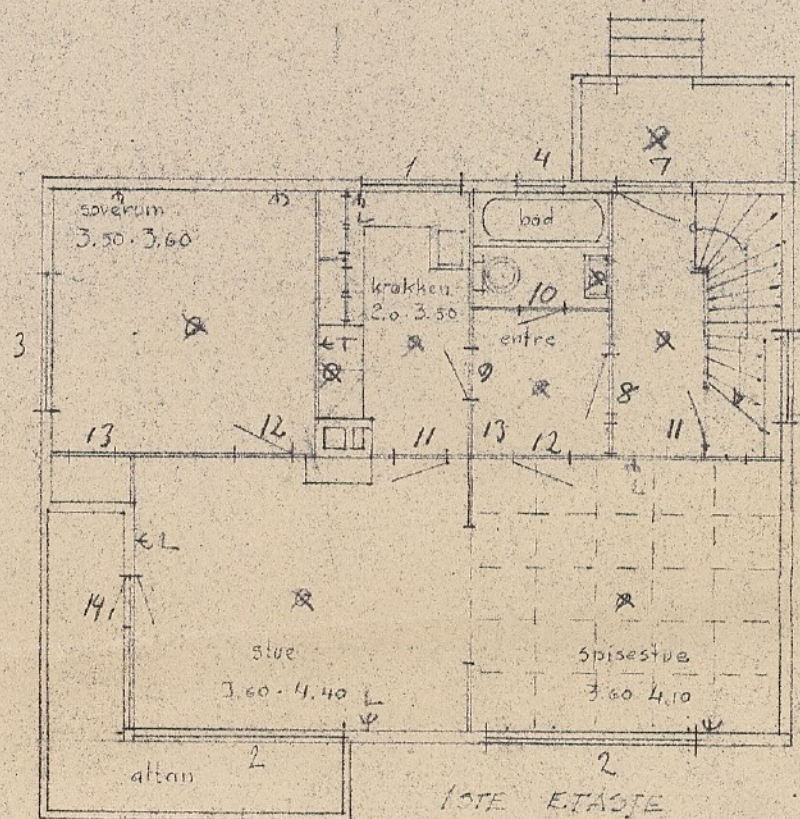

1STE ETASJE
2DEN ETASJE TILDYRENDE.