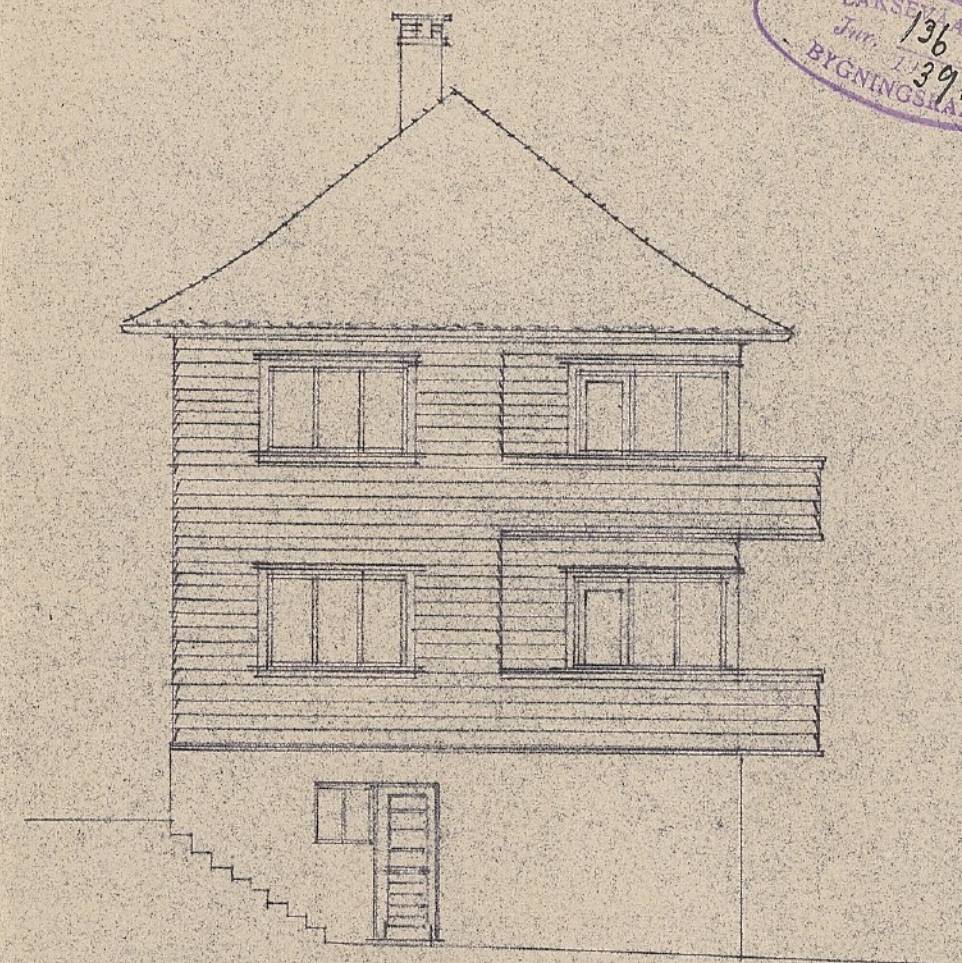

• NYBYGG PÅ FRYDENBO • NR.12 HR. OLAV NJOTEN • NR.14. HR. ARNE KNUTSEN • MÅL: 1:100 •

BERGEN FEBRUAR 1939
 OLE HALVORSEN
 ARKITEKT M. P. A. L.

LAKSEVÅG
 JUN. 1936
 BYGNINGSRÅD

MOT NORD-ØST.

MOT NORD-VEST.

MOT SYD-VEST.

MOT SYD-ØST.

1STE ETASJE
 2DEN ETASJE TILDYRENDE.

KJELLER.
 ○ KON.

SNITT.