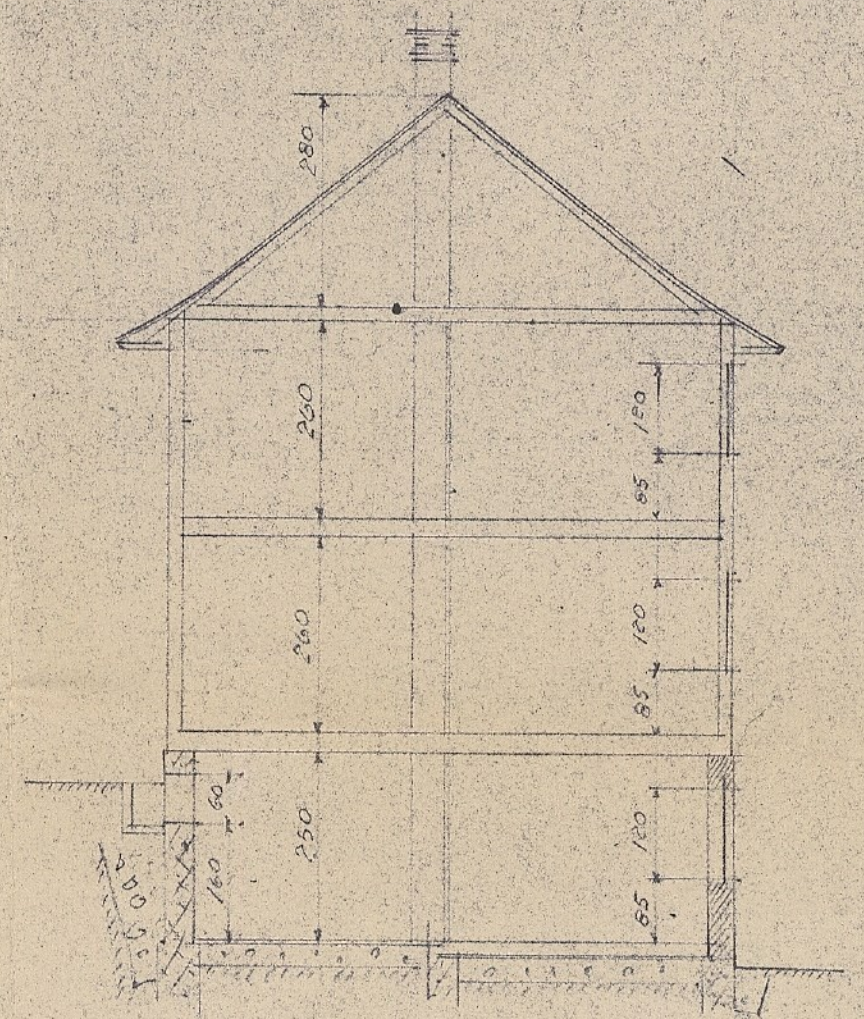

• NYBYGG PÅ FRYDENBO • NR.12 HR. OLAV NJOTEN • NR.14. HR. ARNE KNUTSEN • MÅL: 1:100 •

BERGEN FEBRUAR 1939
OLE HALVORSEN
ARKITEKT M. P. A. L.

LAKSEVÅG
JUN. 1936
BYGNINGSRÅD

SNITT.