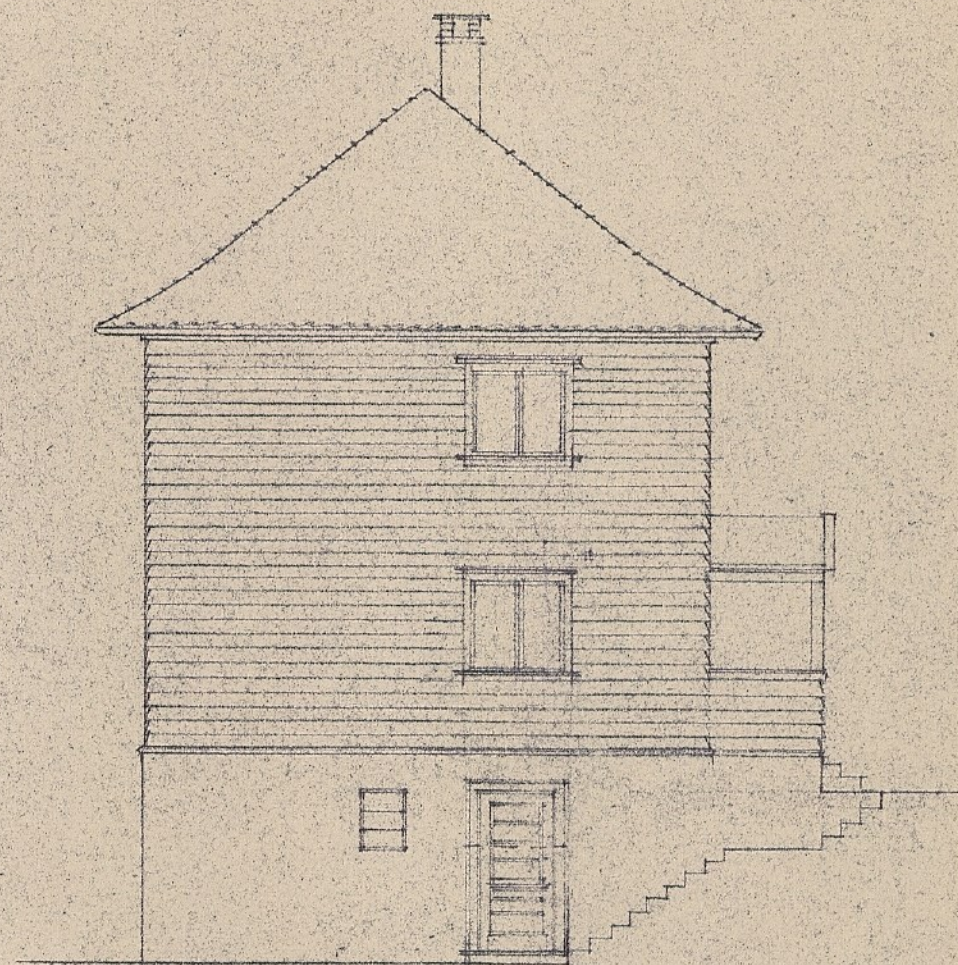

• NYBYGG PÅ FRYDENBO • NR.12 HR. OLAV NJOTEN • NR.14. HR. ARNE KNUTSEN • MÅL: 1:100 •

BERGEN FEBRUAR 1939
 OLE HALVORSEN
 ARKITEKT M. P. A. L.

LAKSEVÅG
 JUN. 1936
 BYGNINGSRÅD

MOT NORD-ØST.

MOT NORD-VEST.

MOT SYD-VEST.

MOT SYD-ØST.

1STE ETASJE
 2DEN ETASJE TILDYRENDE.

KJELLER.
 ○ KON.

SNITT.