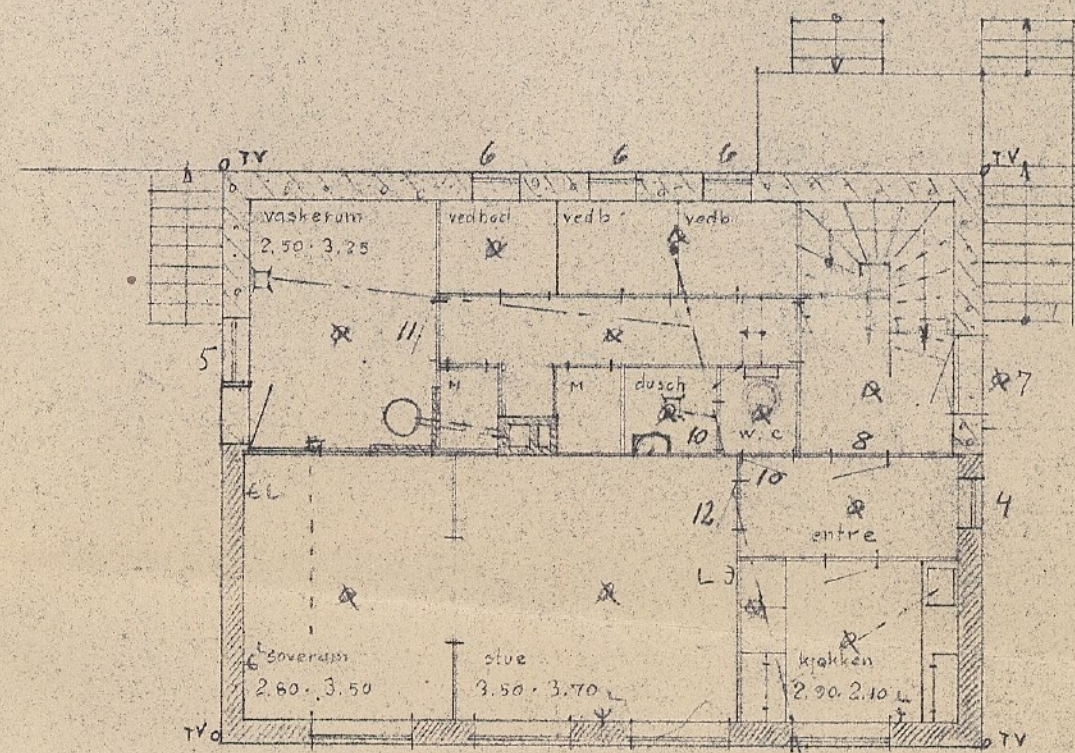

KJELLER.
○ KON.