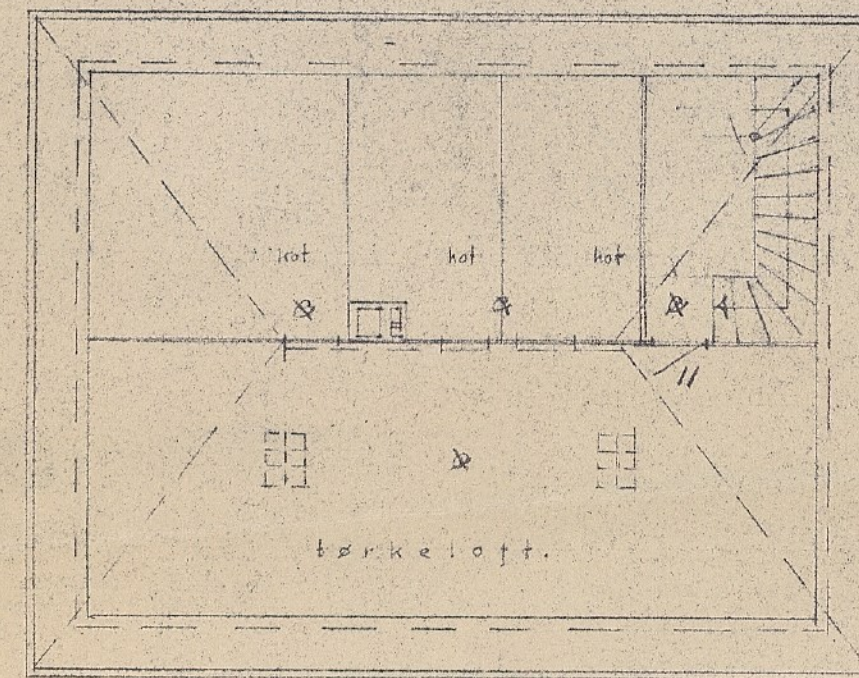

• NYBYGG PÅ FRYDENBO • NR.12 HR. OLAV NJOTEN • NR.14. HR. ARNE KNUTSEN • MÅL: 1:100 •

BERGEN FEBRUAR 1939
OLE HALVORSEN
ARKITEKT M. P. A. L.

LAKSEVÅG
JUN. 1936
BYGNINGSRÅD

SNITT.