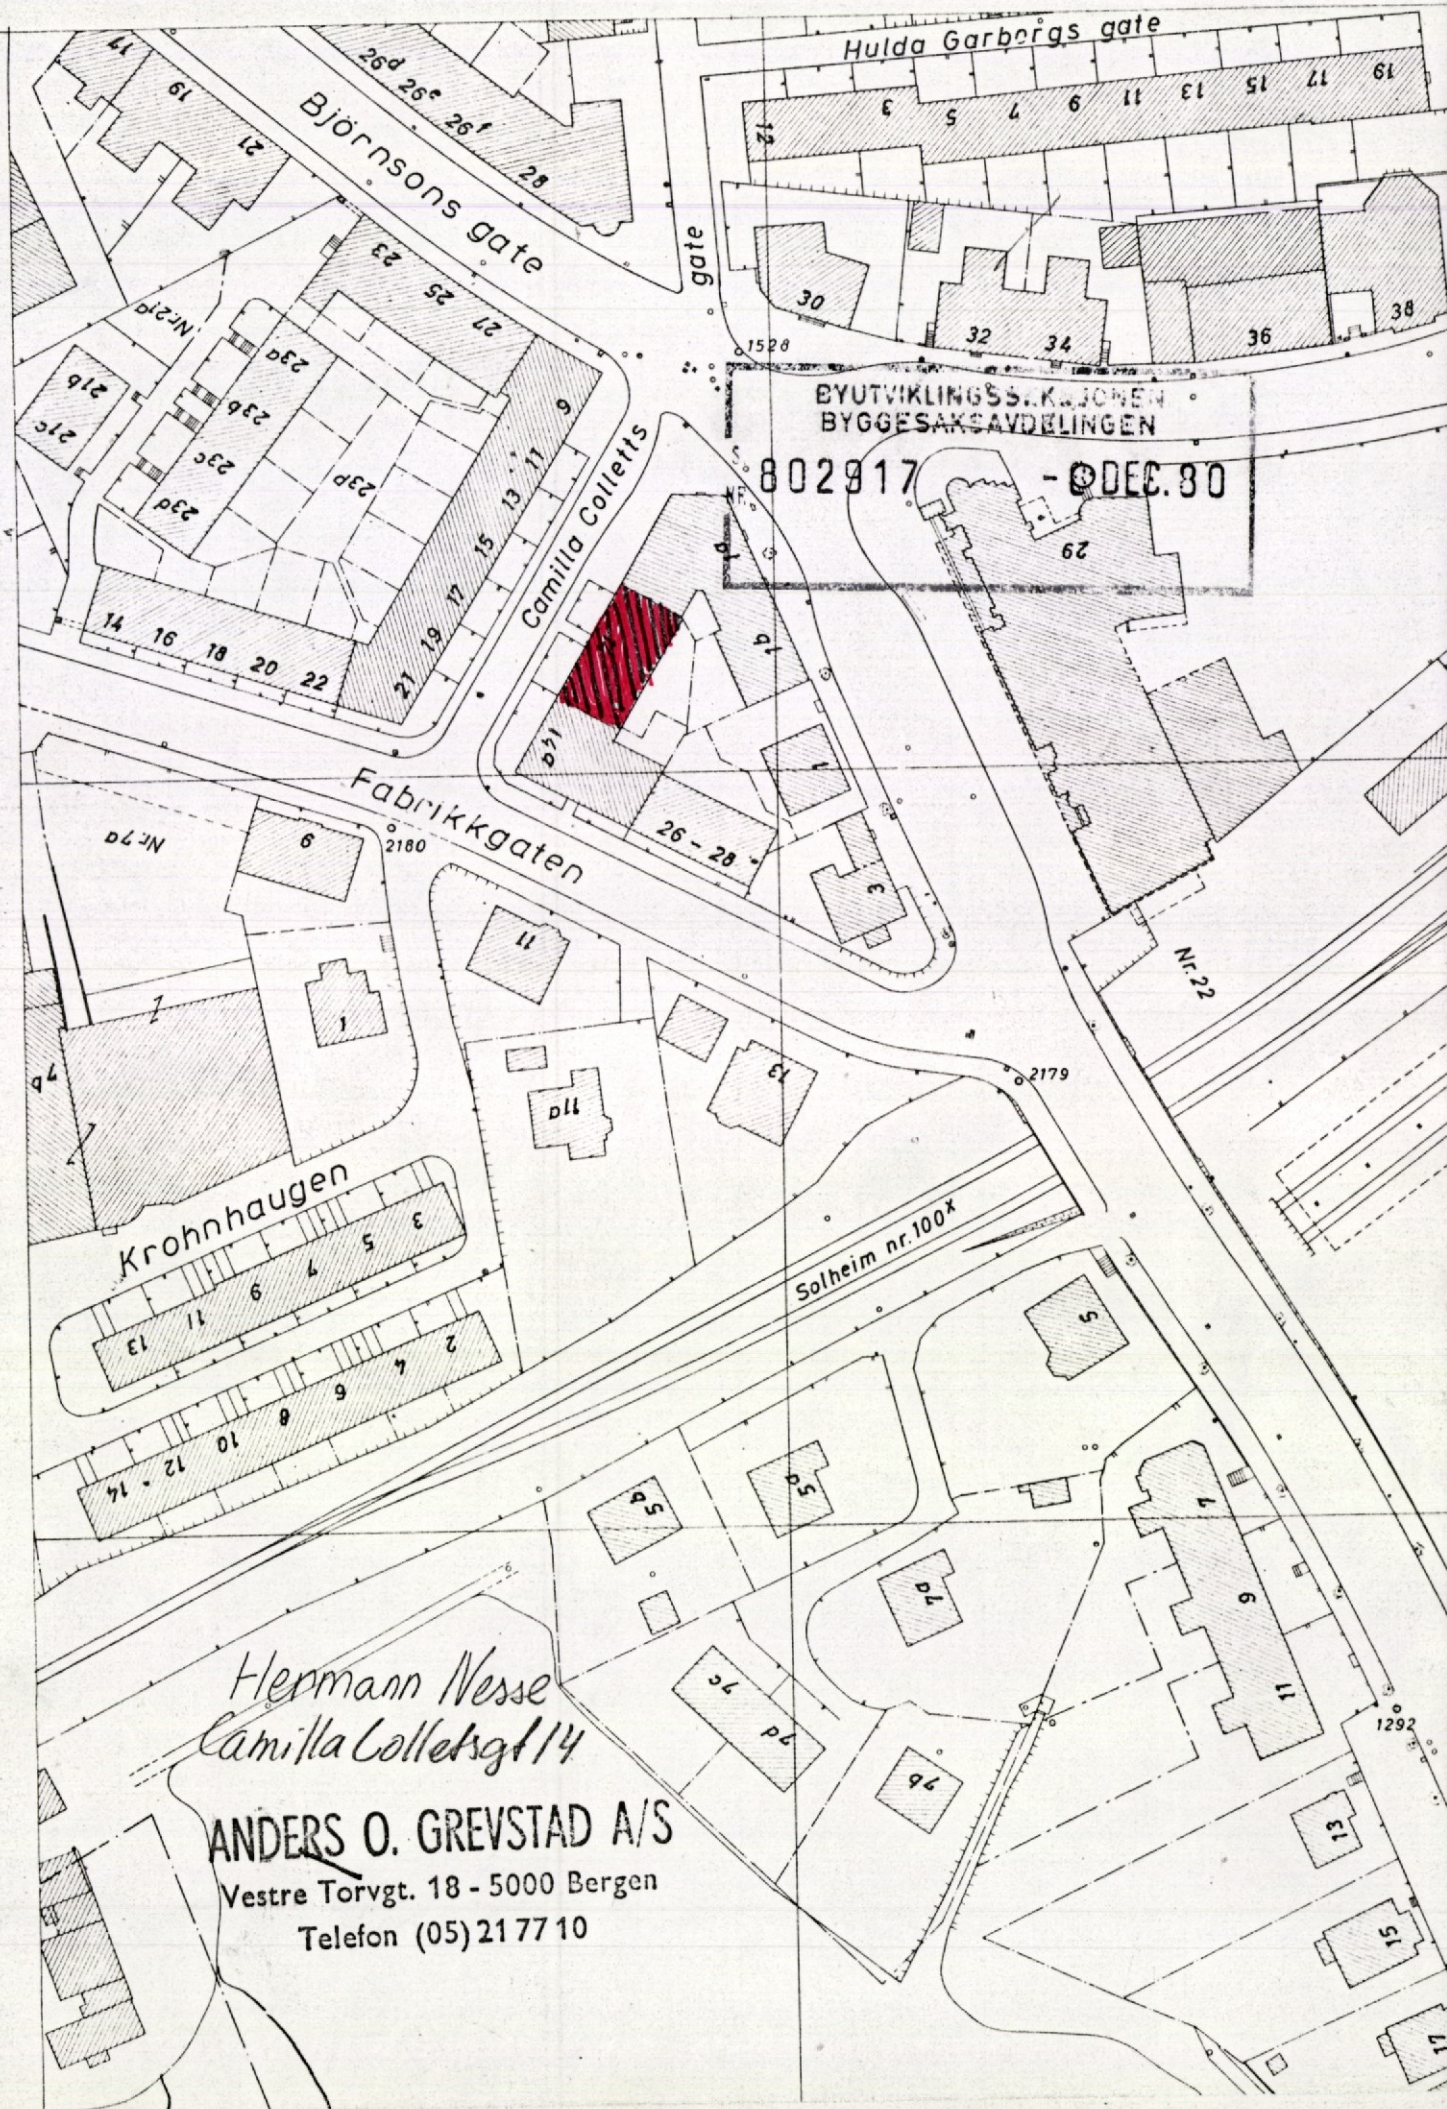

S.O.52

Y.6900

Y.6800

3600

X.3500

X.3400

*Hermann Nesse
Camilla Collettsgt 14*

ANDERS O. GREVSTAD A/S
 Vestre Torvg. 18 - 5000 Bergen
 Telefon (05) 21 77 10