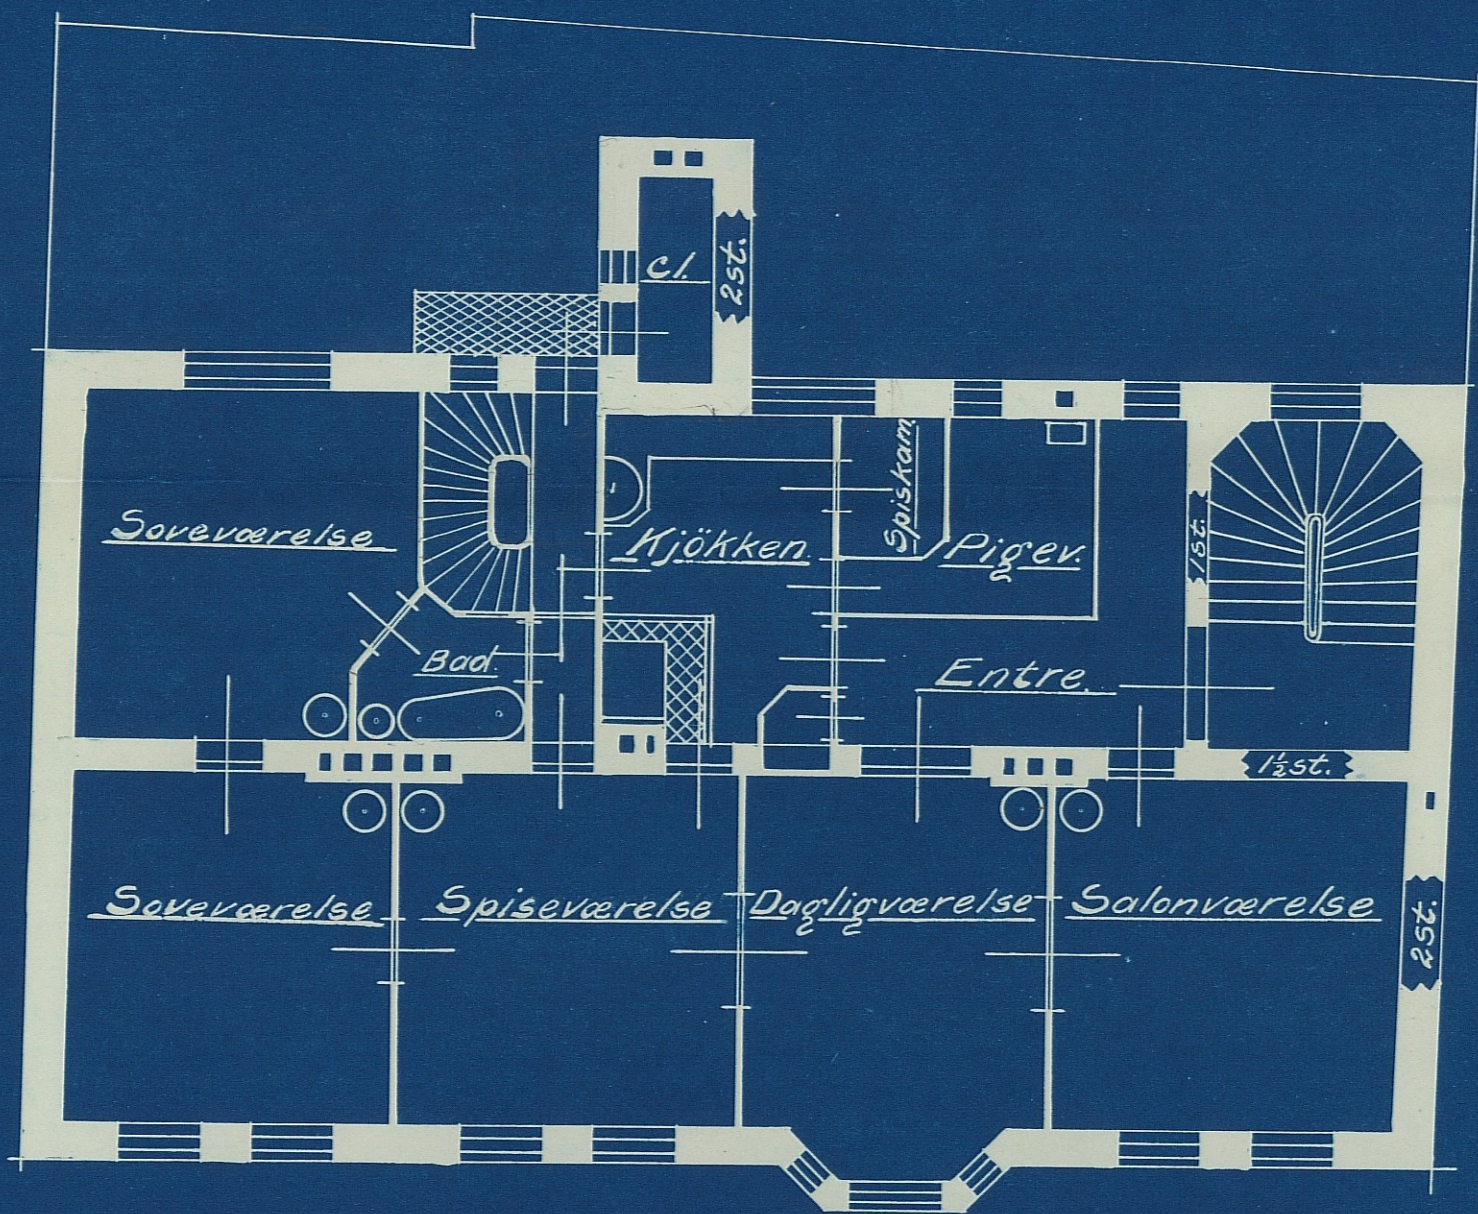

Bokers Gade No. 6.

Maalestokk 1:100.

Grundplan af 3<sup>de</sup> og 4<sup>de</sup> Etage.

Hr. Murmester Niels Madsens Nybygning

Bohrs Gade No. 6.

Maalestok 1:100.

Grundplan af 2<sup>den</sup> Etage.

Fr. Murmester Niels Madsens Flybygning

Bohus Gade Nr. 6.

Maalestok 1:100.

Fjældeplan.

Fr. Murmester Niels Madsens Dybygning

Bohrs Gade No. 6.

Maalestok 1:100

Loftplan.

Fr. Mester Niels Massens Bygning  
Bohus Gade No 6.  
Maalestok 1:100.