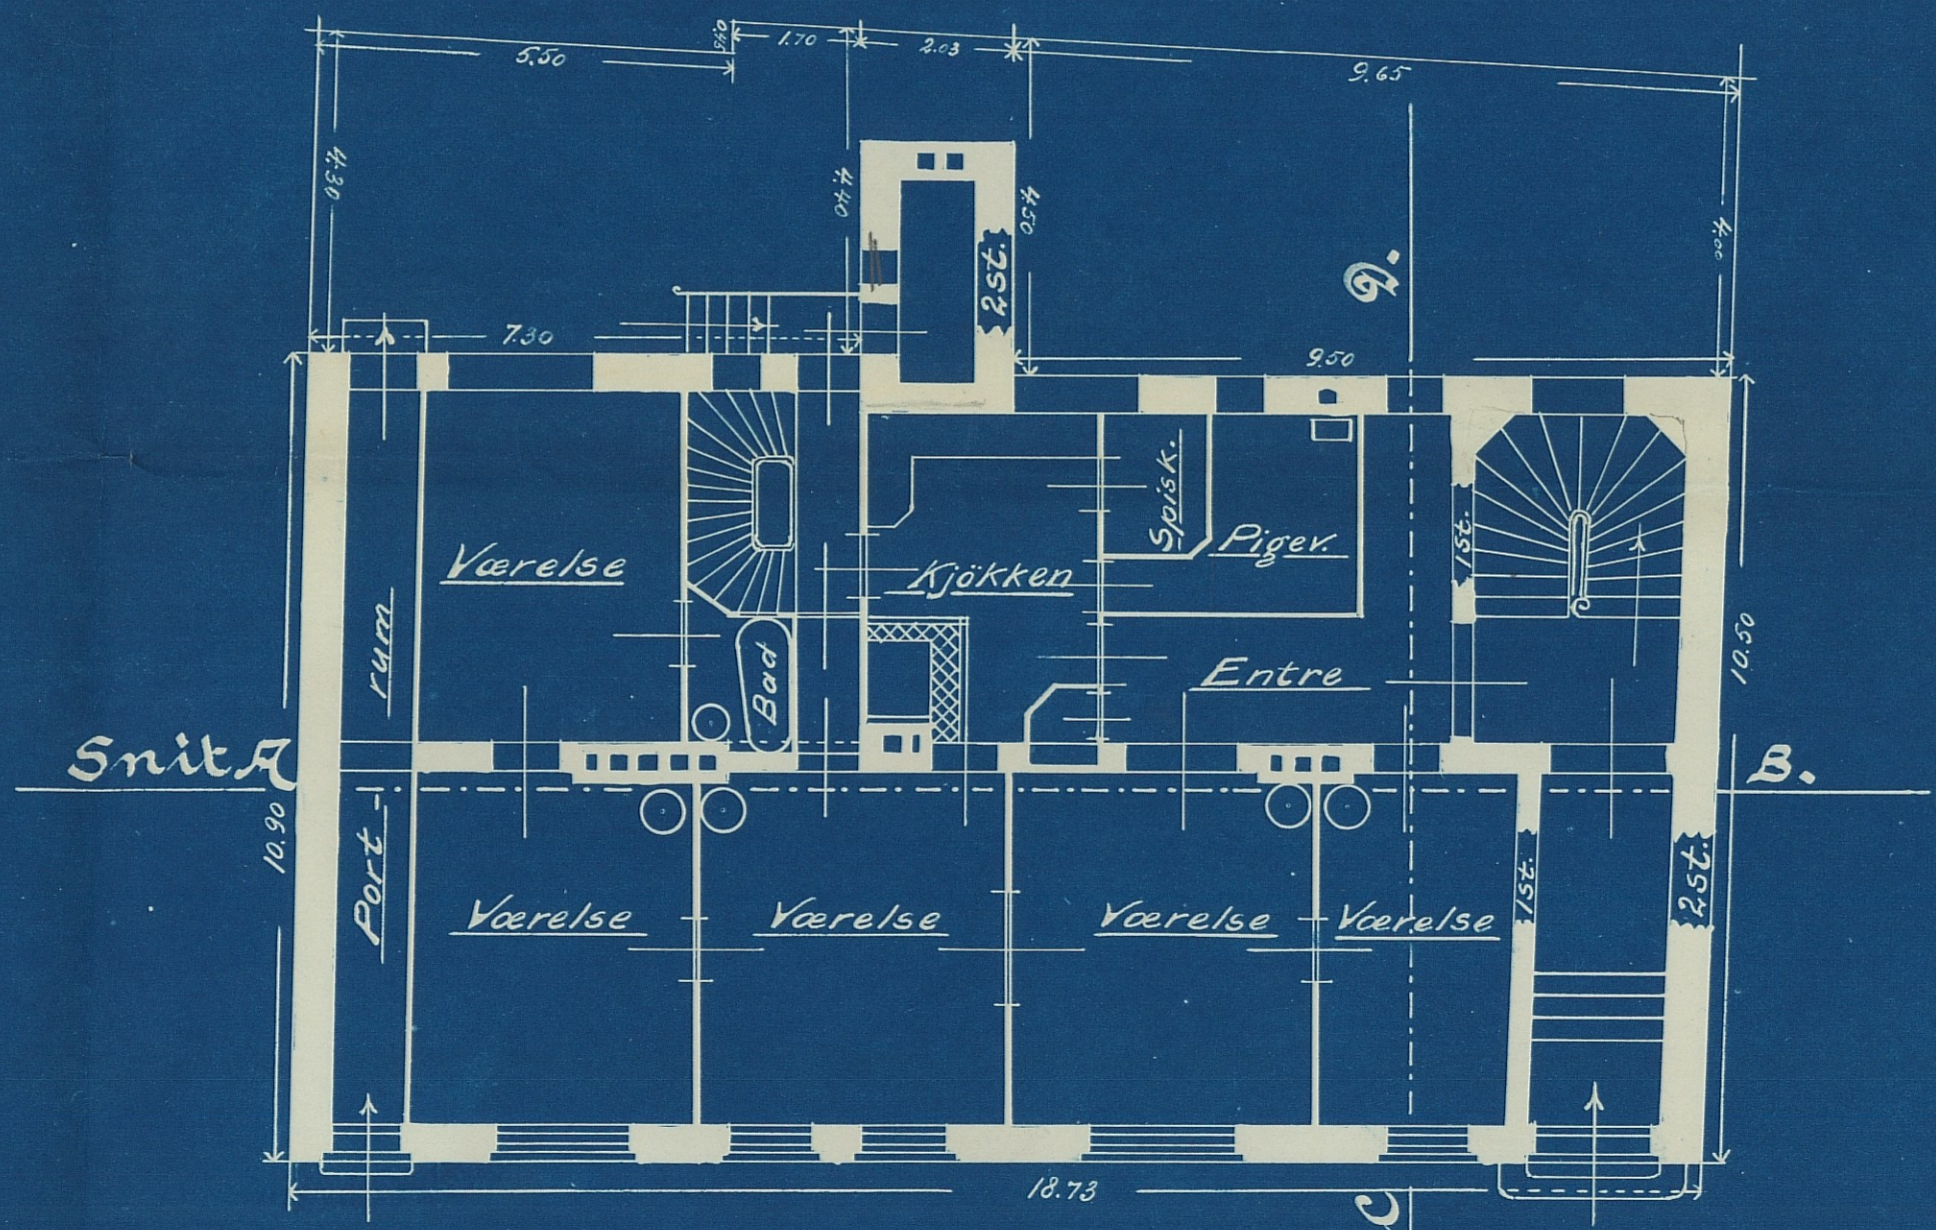

Bokers Gade No. 6.

Maalestokk 1:100.

Grundplan af 3<sup>de</sup> og 4<sup>de</sup> Etage.

Hr. Murmester Niels Madsens Nybygning

Bohrs Gade No. 6.

Maalestok 1:100.

Grundplan af 2<sup>den</sup> Etage.

Fr. Murmester Niels Madsens Flybygning

Bohus Gade Nr. 6.

Maalestok 1:100.

Fjældeplan.

Fr. Murmester Niels Madsens Dybygning

Bohrs Gade No. 6.

Maalestok 1:100

Loftplan.

Fr. Mester Niels Massens Bygning  
Bohus Gade No 6.  
Maalestok 1:100.

Grundplan af 1<sup>ste</sup> Etage.

Snit C