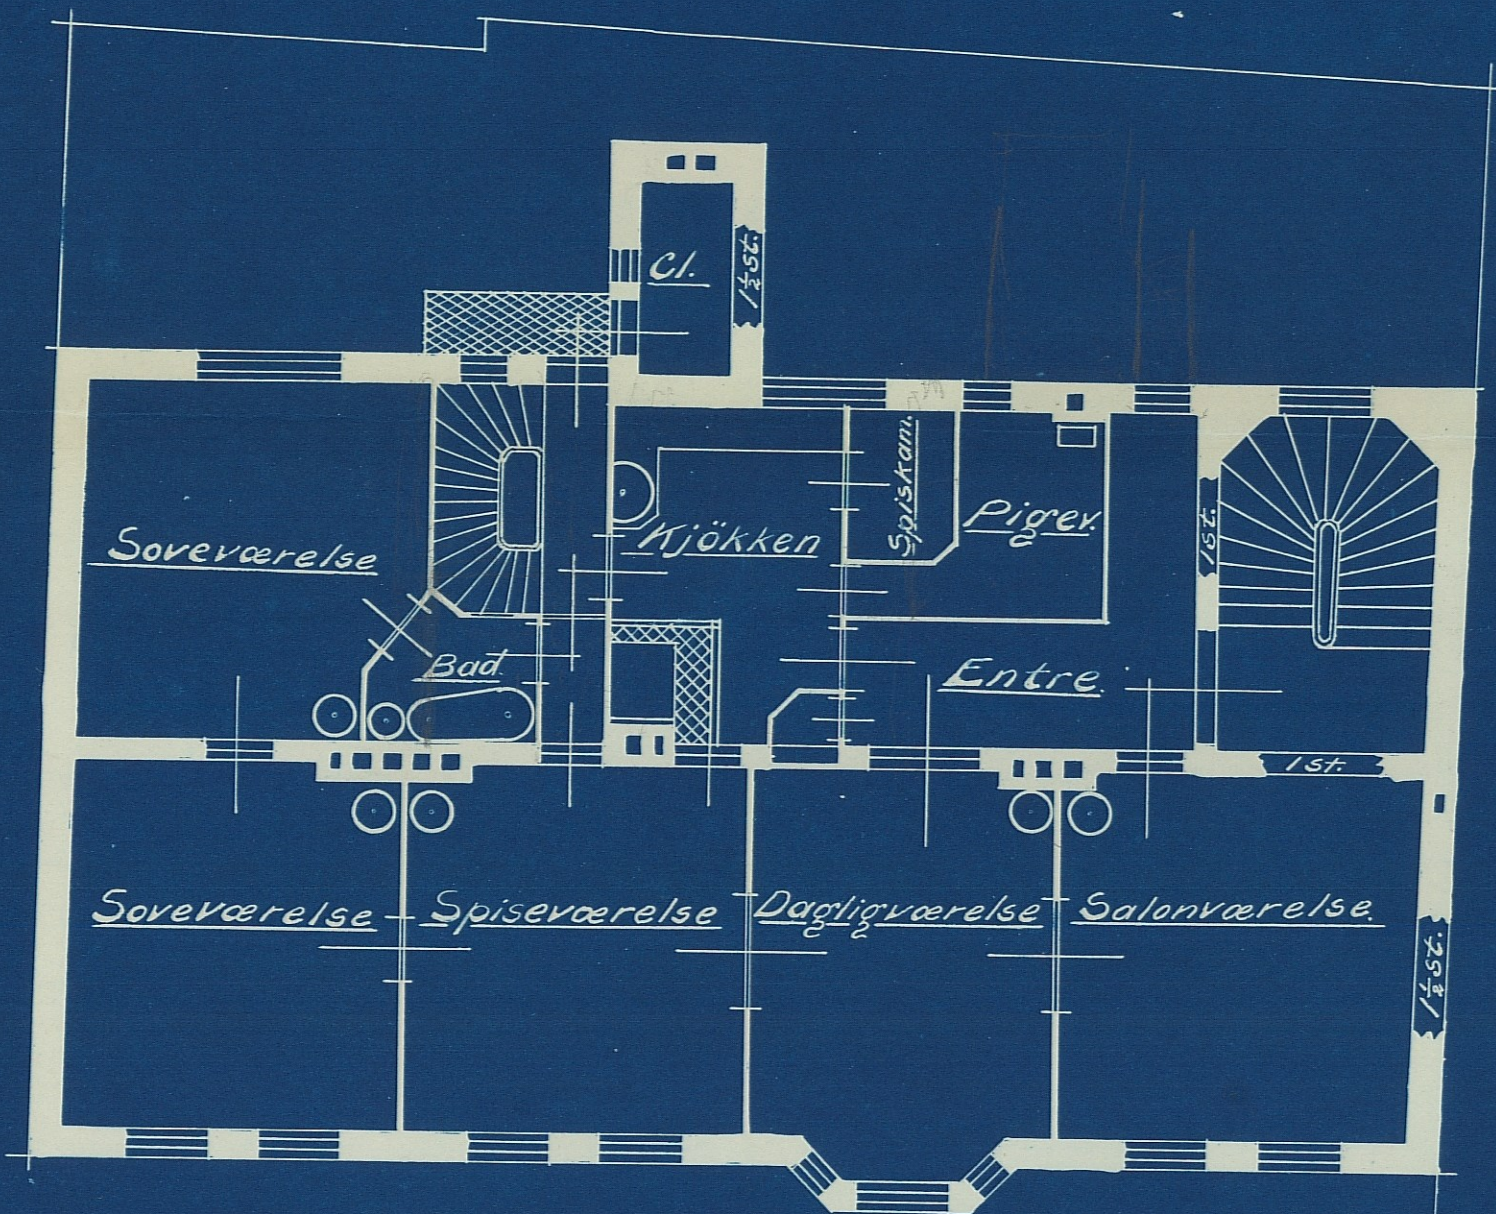

Mr. Murmester Niels Madsens Lybygning  
Bohus Gade Nr. 6.  
Maalestokk 1:100.

Snit A-B.

Snit C-D.

Ση. Αμμητεσκελ Στιελς Μαδρενς Στυδουγινας

Βοθης Γαδε Νεβ.

Μααλεκοδη h: 100.

Mr. Murmester Niels Madsens Nybygning

Bokers Gade No. 6.

Maalestokk 1:100.

Grundplan af 3<sup>de</sup> og 4<sup>de</sup> Etage.

Hr. Murmester Niels Madsens Nybygning

Bohrs Gade No. 6.

Maalestok 1:100.

Grundplan af 2<sup>den</sup> Etage.

Fr. Murmester Niels Madsens Flybygning