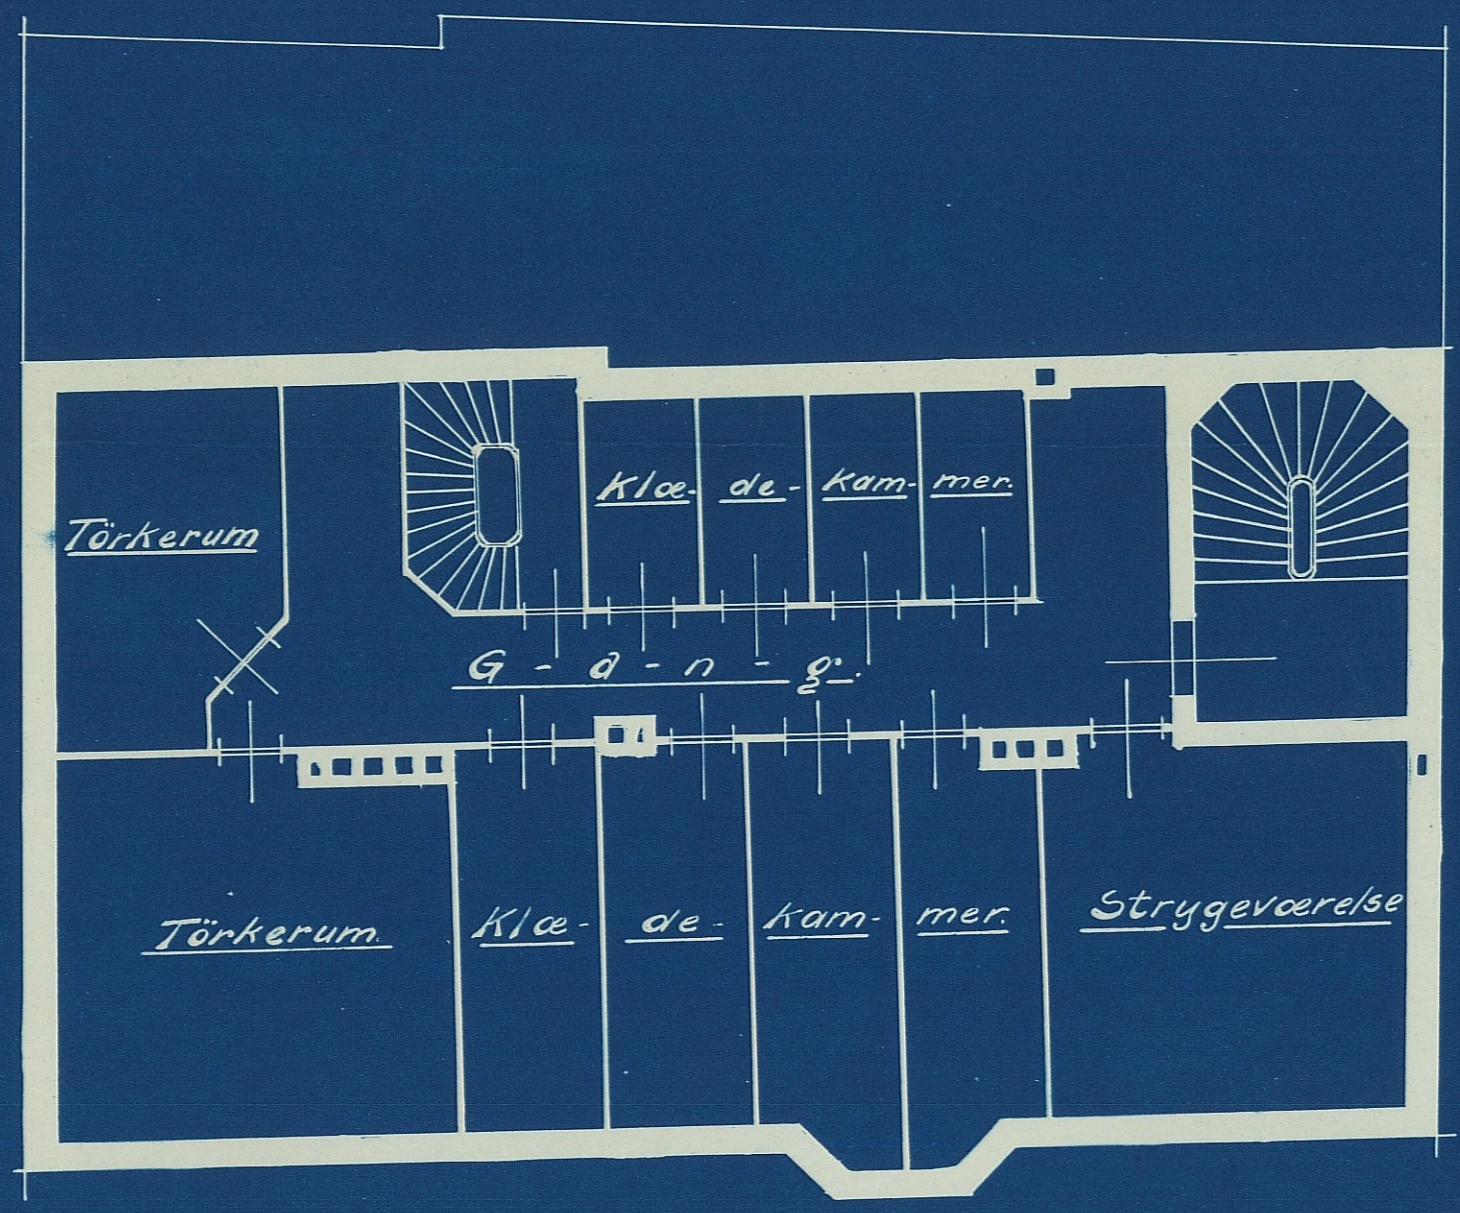

Bohus Gade Nr. 6.

Maalestok 1:100.

Fjældeplan.

Fr. Murmester Niels Madsens Dybygning

Bohrs Gade No. 6.

Maalestok 1:100

Loftplan.

Fr. Mester Niels Massens Bygning  
Bohus Gade No 6.  
Maalestok 1:100.