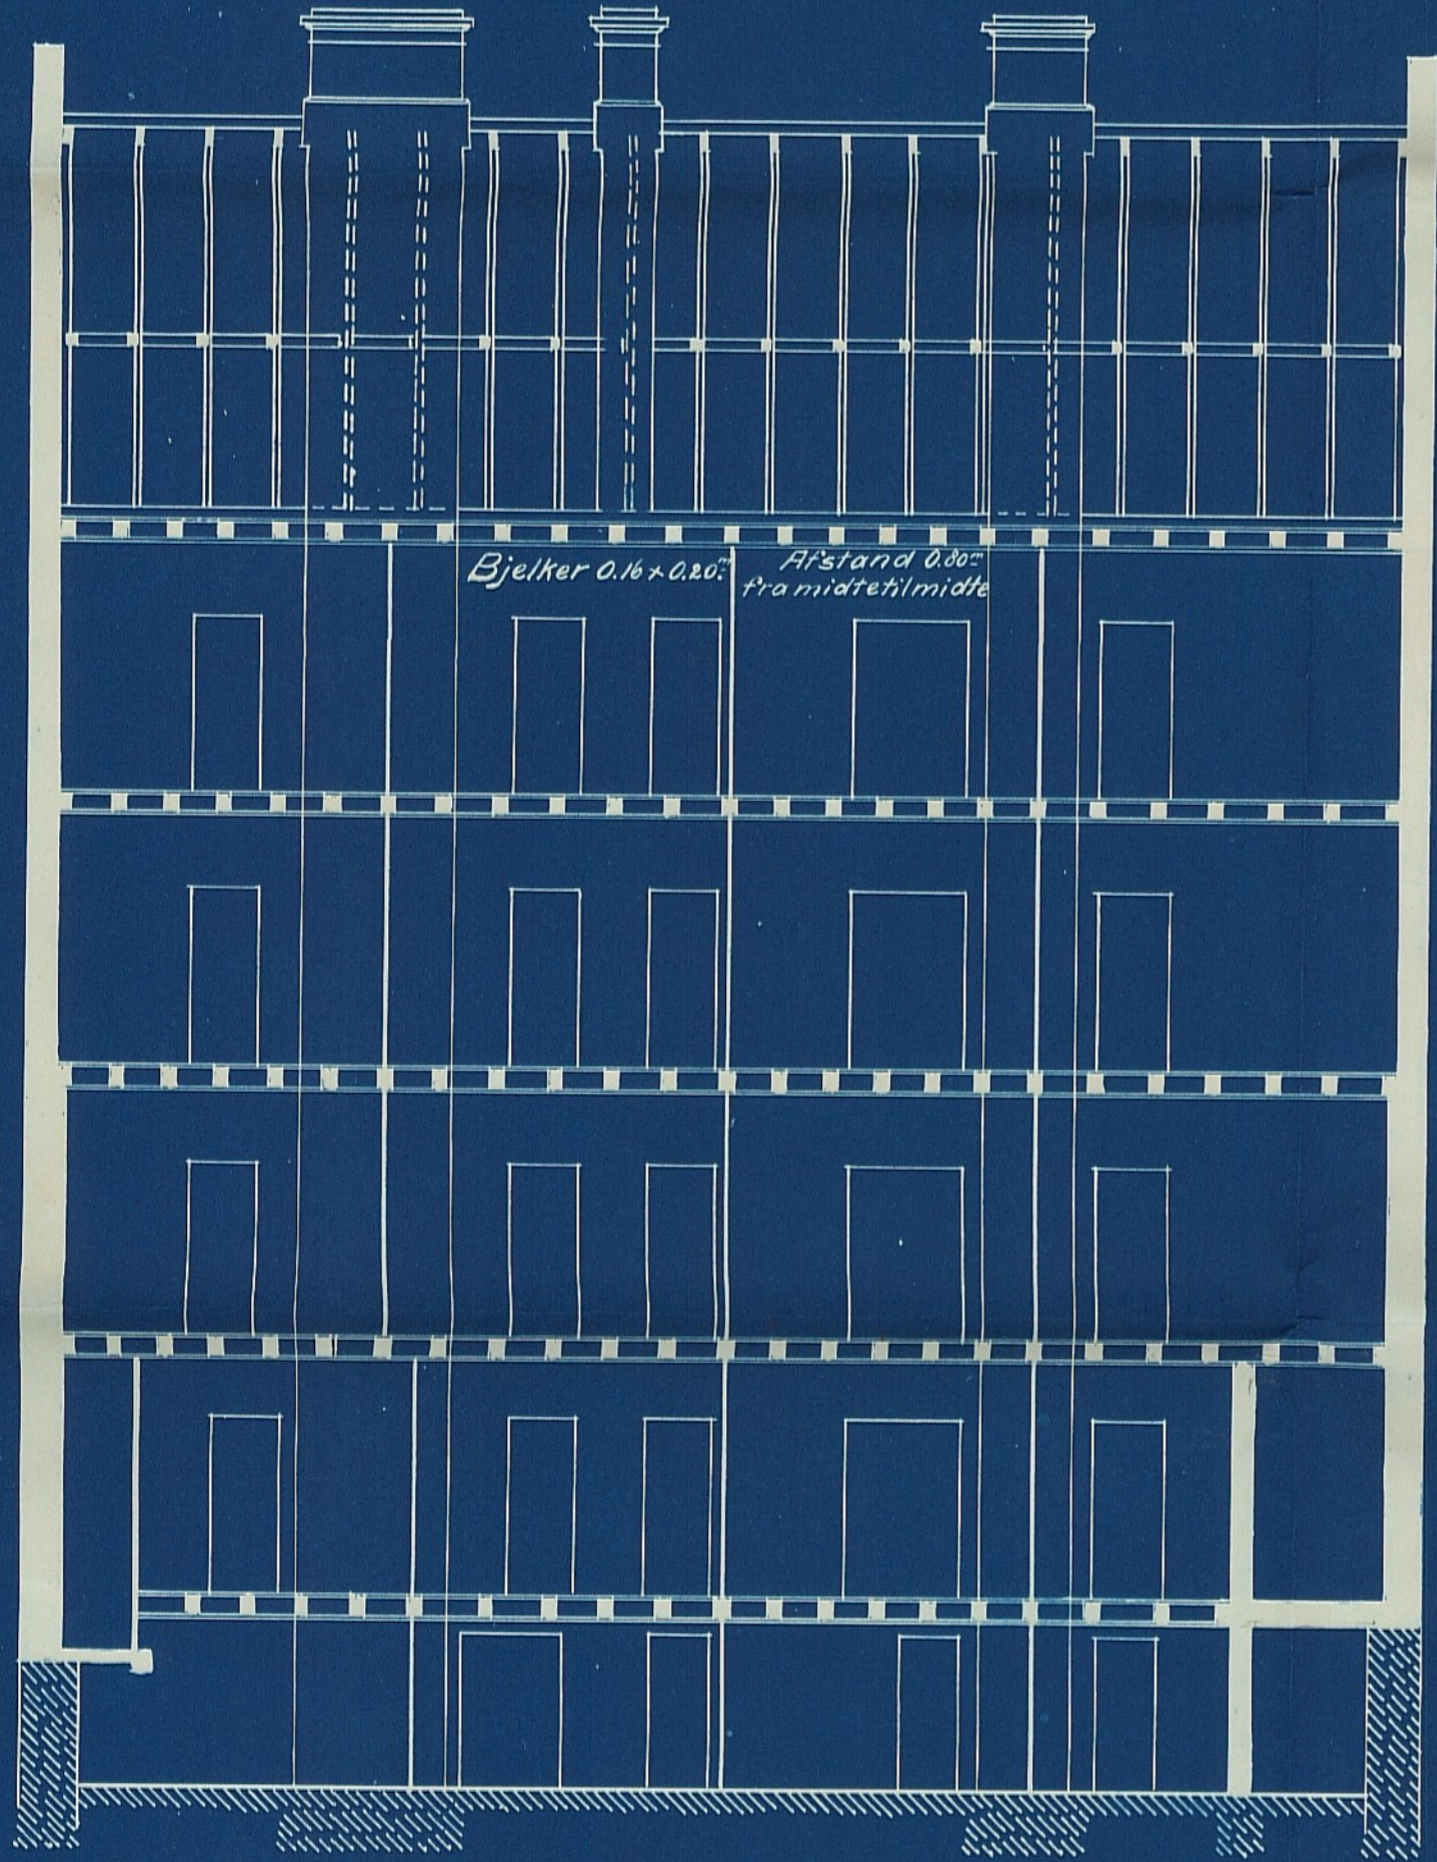

Mr. Murmester Niels Madsens Lybygning  
Bohus Gade Nr. 6.  
Maalestokk 1:100.

Snit A-B.

Snit C-D.

Ση. Αμμητεσκελ Στιελς Μαδρενς Στυδουγινας

Βοθης Γαδε Νεβ.

Μααλεκοδη h: 100.

Mr. Murmester Niels Madsens Nybygning

Bokers Gade No. 6.

Maalestokk 1:100.

Grundplan af 3<sup>de</sup> og 4<sup>de</sup> Etage.

Hr. Murmester Niels Madsens Nybygning

Bohrs Gade No. 6.

Maalestok 1:100.

Grundplan af 2<sup>den</sup> Etage.

Fr. Murmester Niels Madsens Flybygning