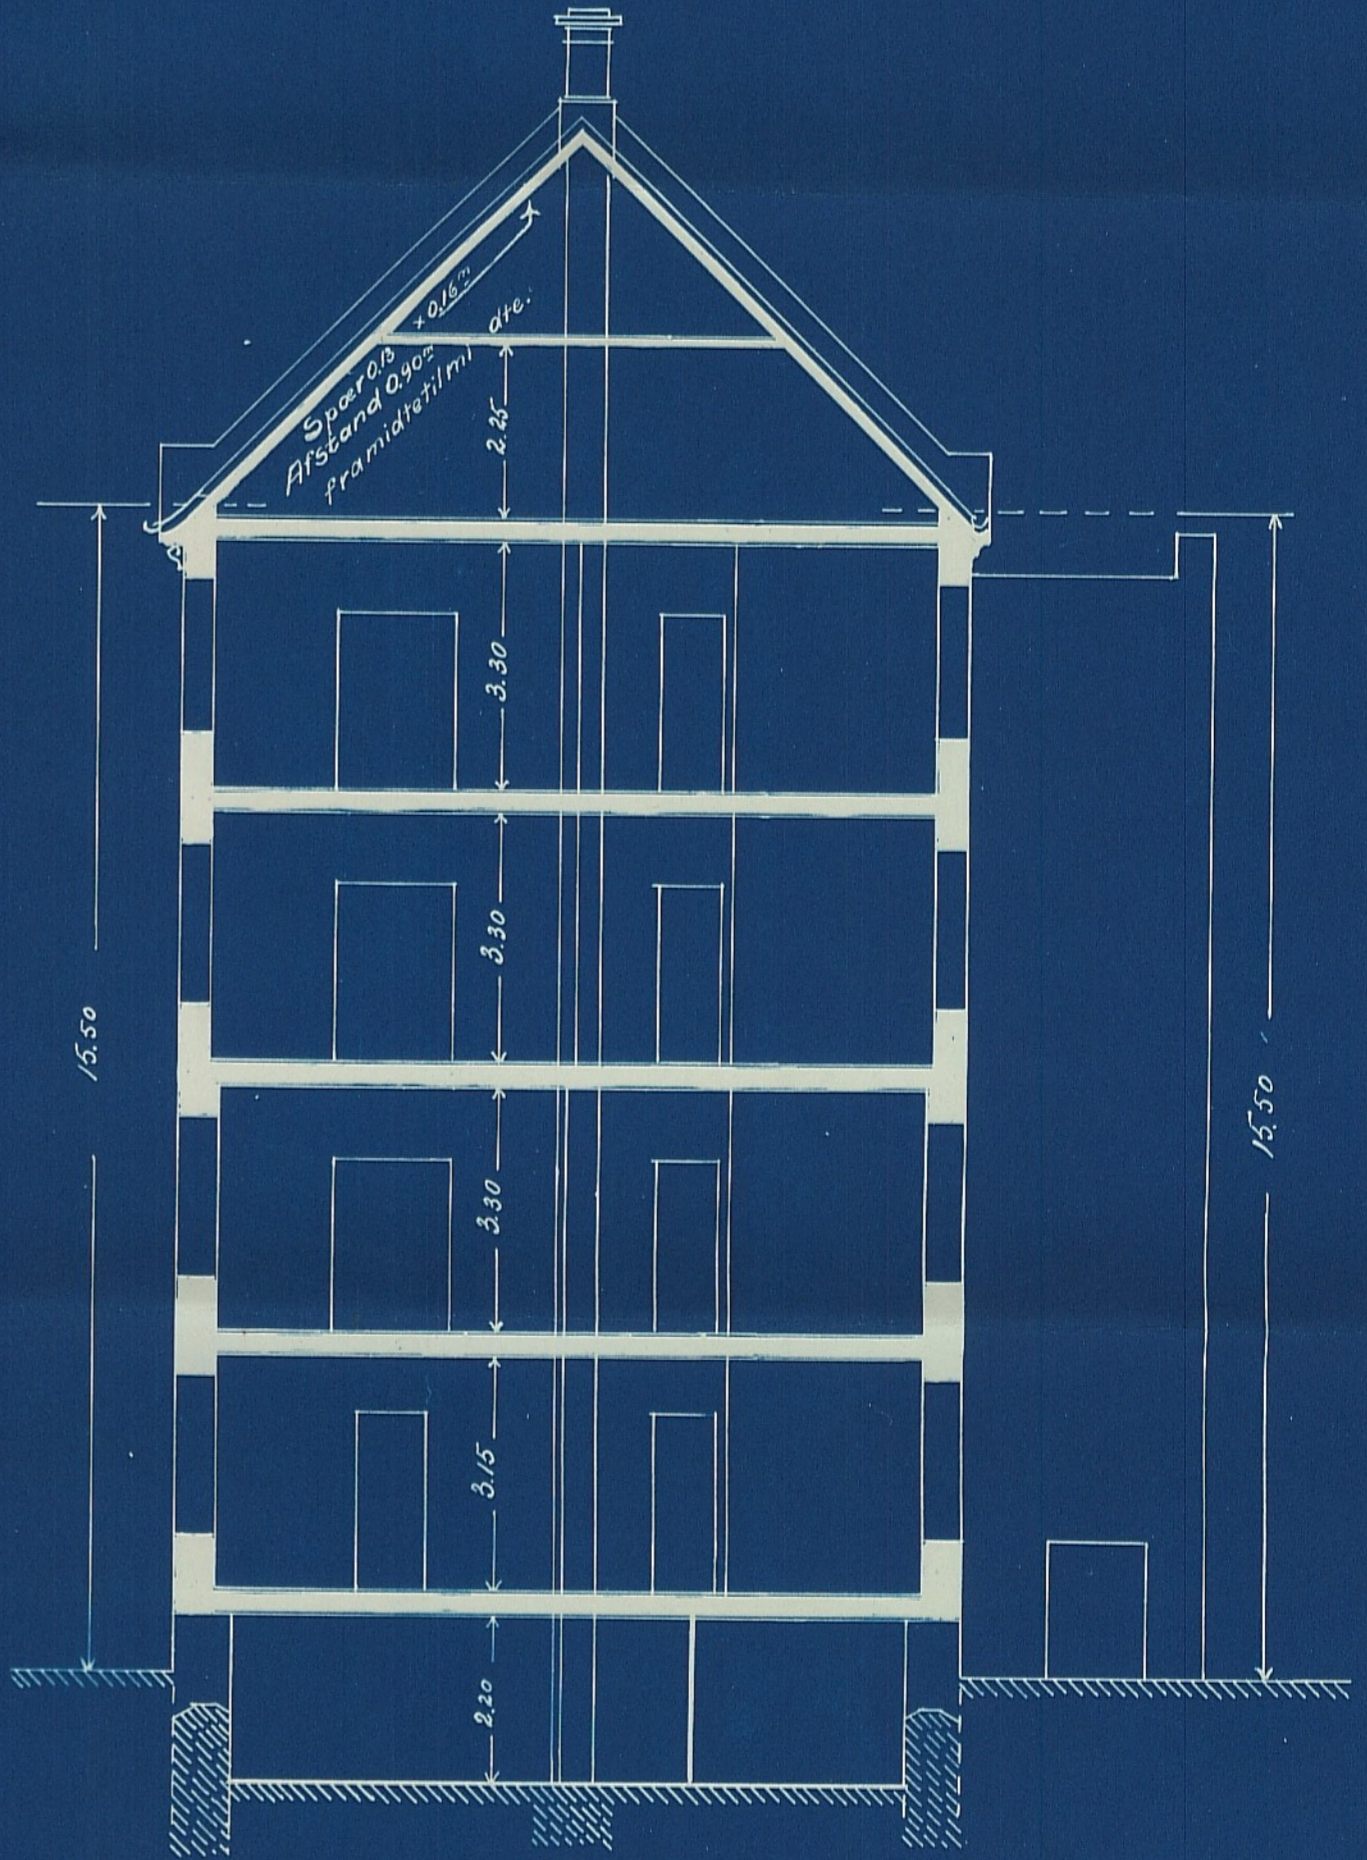

Mr. Murmester Niels Madsens Lybygning  
Bohus Gade Nr. 6.  
Maalestokk 1:100.

Snit A-B.

Snit C-D.

Ση. Αμμητεσκελ Στιελς Μαδρενς Στυδουγινας

Βοθης Γαδε Νεβ.

Μααλεκοδη h: 100.

Mr. Murmester Niels Madsens Nybygning

Bokers Gade No. 6.

Maalestokk 1:100.

Grundplan af 3<sup>de</sup> og 4<sup>de</sup> Etage.

Hr. Murmester Niels Madsens Nybygning

Bohrs Gade No. 6.

Maalestok 1:100.

Grundplan af 2<sup>den</sup> Etage.

Fr. Murmester Niels Madsens Flybygning

Bohus Gade Nr. 6.

Maalestok 1:100.

Fjældeplan.

Fr. Murmester Niels Madsens Dybygning

Bohrs Gade No. 6.

Maalestok 1:100

Loftplan.

Fr. Mester Niels Massens Bygning  
Bohus Gade No 6.  
Maalestok 1:100.