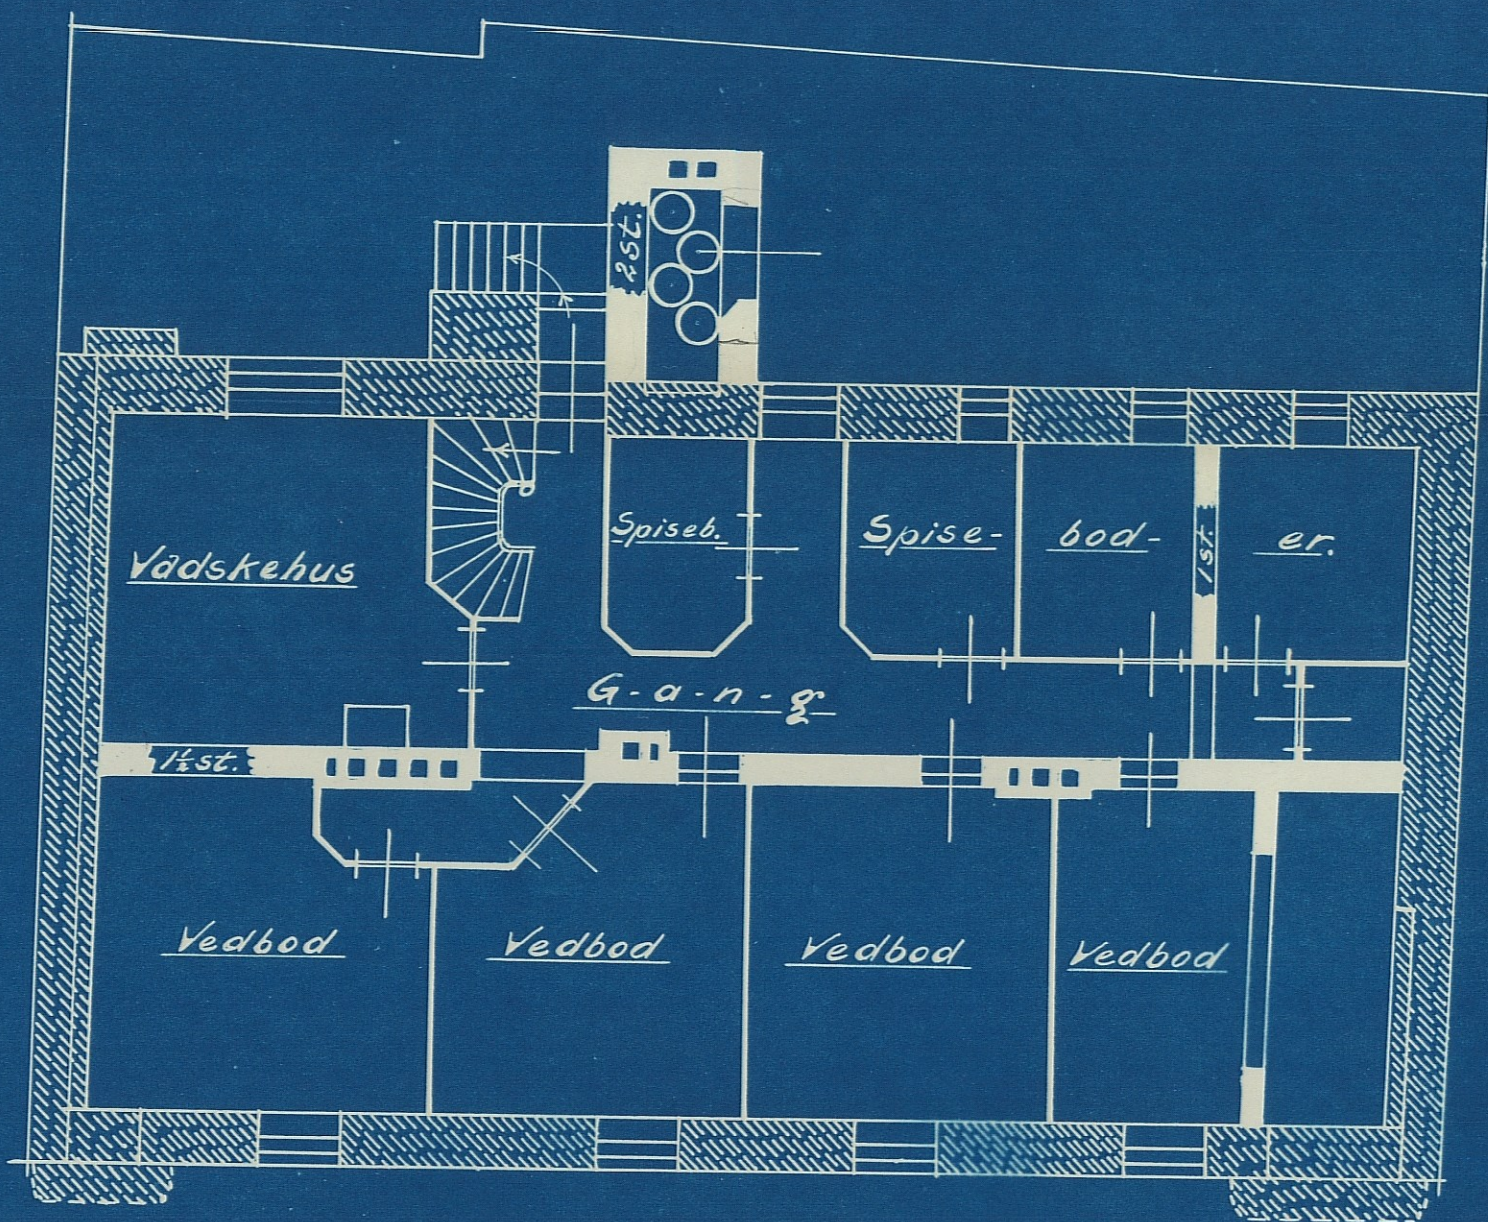

Bokers Gade No. 6.

Maalestokk 1:100.

Grundplan af 3<sup>de</sup> og 4<sup>de</sup> Etage.

Hr. Murmester Niels Madsens Nybygning

Bohrs Gade No. 6.

Maalestok 1:100.

Grundplan af 2<sup>den</sup> Etage.

Fr. Murmester Niels Madsens Flybygning

Bohus Gade Nr. 6.

Maalestok 1:100.

Fjældeplan.

Fr. Murmester Niels Madsens Dybygning

Bohrs Gade No. 6.

Maalestok 1:100

Loftplan.

Fr. Mester Niels Massens Bygning  
Bohus Gade No 6.  
Maalestok 1:100.